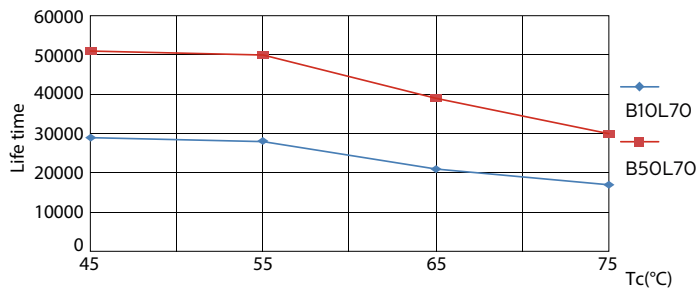

Levensduur

LEDtube 1500mm 36W G5 5600lm

LEDtube 1200mm 26W G5 3900lm