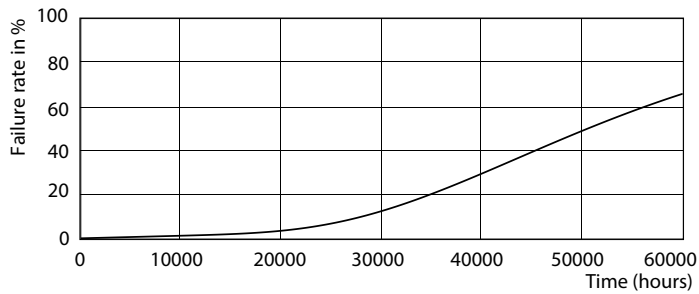

Levensduur

LEDtube 1500mm 36W G5 5600lm

LEDtube 1200mm 26W G5 3900lm