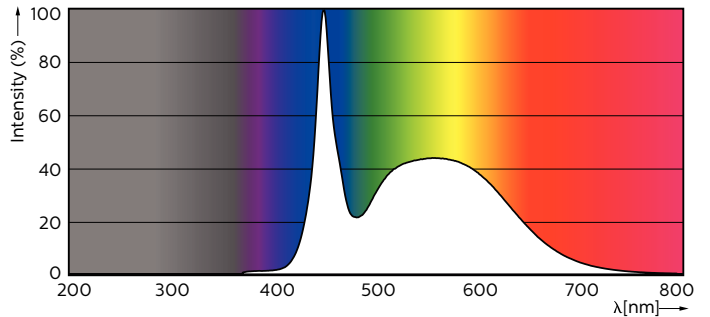

LEDtube 1500mm 36W G5 865 5600lm