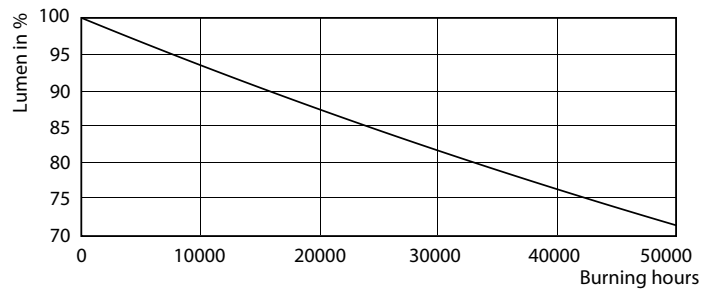

Levensduur

LEDtube 1500mm 36W G5 5600lm

LEDtube 1200mm 26W G5 3900lm