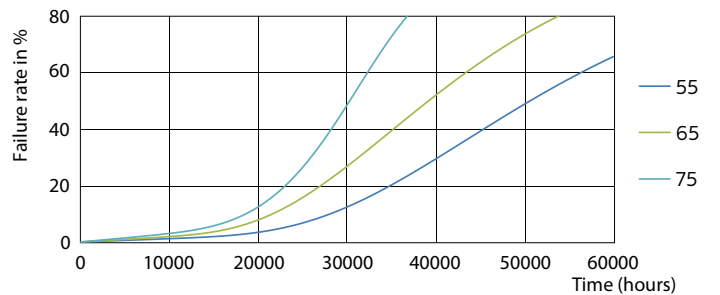

Levensduur

LEDtube 1500mm 36W G5 5600lm

LEDtube 1200mm 26W G5 3900lm