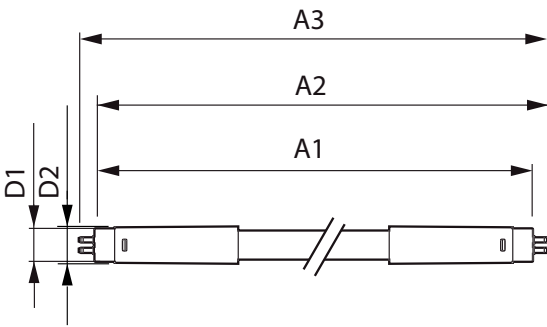

MASTER LEDtube InstantFit HF T5

Regelsystemen en Dimmers

Dimbaar	Nee

Mechanische eigenschappen en Behuizing

Productlengte	1500 mm

Goedkeuring en Toepassing

Energie-efficiëntielabel (EEL)	A++
Energiebesparend product	Yes
Goedkeuringsmerktekens	RoHS compliance CE-markering KEMA Keur-certificaat
Energieverbruik kWh/1000 uur	42 kWh

Productgegevens

Volledige productcode	871869670605300
Productnaam voor bestelling	MAS LEDtube HF 1500mm UO 36W 865 T5
EAN/UPC - Product	8718696706053
Bestelcode	70605300
Local Code	MTT5UO15036W865
Numerator - Aantal per pak	1
Numerator - Dozen per buitendoos	10
Materiaalnr. (12NC)	929001346302
Netto gewicht (per stuk)	0,170 kg

Maatschets

TLED 230V 37-80W 5600lm 160D 6500K G5 ND

Product	D1	D2	A1	A2	A3
MAS LEDtube HF 1500mm UO 36W 865 T5	15,2 mm	21 mm	1447,8 mm	1454,9 mm	1462 mm

Fotometrische gegevens