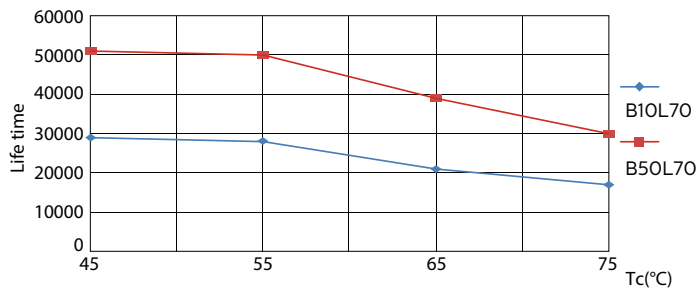

Okres eksploatacji

LEDtube 1500mm 36W G5 5600lm

LEDtube 1200mm 26W G5 3900lm