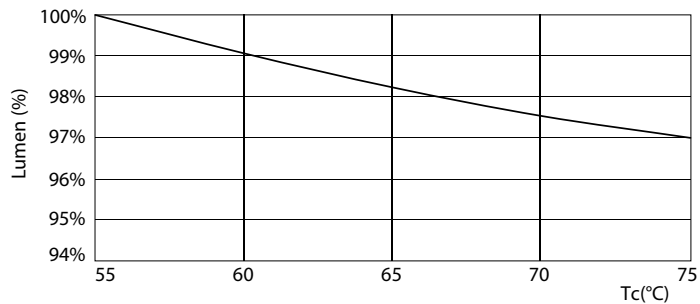

LEDtube 1500mm 36W G5 865 5600lm

MASTER LEDtube InstantFit HF T5

Dane fotometryczne

Okres eksploatacji

LEDtube 1500mm 36W G5 5600lm

LEDtube 1200mm 26W G5 3900lm

MASTER LEDtube InstantFit HF T5

Okres eksploatacji