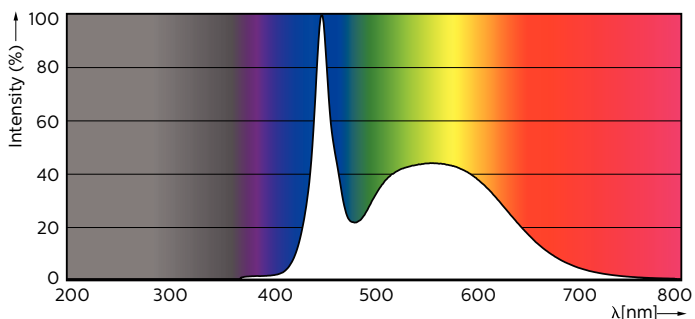

LEDtube 1500mm 36W G5 865 5600lm