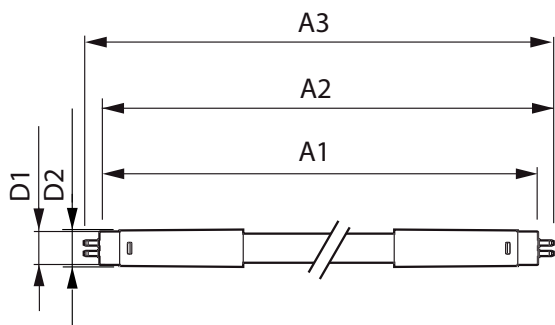

MASTER LEDtube InstantFit HF T5

Temperatura przechowywania (Min)	-40 °C
Strowniki i zmiana natężenia strumienia świetlnego	
Funkcja ściemniania	brak
Mechanika i korpus	
Długość produktu	1500 mm
Certyfikaty i zastosowania	
Etykieta Efektywności Energetycznej (EEL)	A++
Energooszczędny produkt	tak
Znaki zatwierdzenia	RoHS compliance Oznaczenie CE Certyfikat KEMA Keur
Zużycie energii elektrycznej w kWh/1000 h	42 kWh

Dane techniczne produktu	
Pełny kod produktu	871869670605300
Nazwa produktu na zamówieniu	MAS LEDtube HF 1500mm UO 36W 865 T5
EAN/UPC - Produkt	8718696706053
Kod zamówienia	70605300
Numerator - Liczba sztuk w opakowaniu paczce	1
Numerator - Liczba paczek w opakowaniu zewnętrznym	10
Materiał Nr (12NC)	929001346302
Waga netto (szt.)	0,170 kg

Rysunki techniczne

TLED 230V 37-80W 5600lm 160D 6500K G5 ND

Product	D1	D2	A1	A2	A3
MAS LEDtube HF 1500mm UO 36W 865 T5	15,2 mm	21 mm	1447,8 mm	1454,9 mm	1462 mm

Dane fotometryczne

General Uniform Lighting
1 = 1000 lux