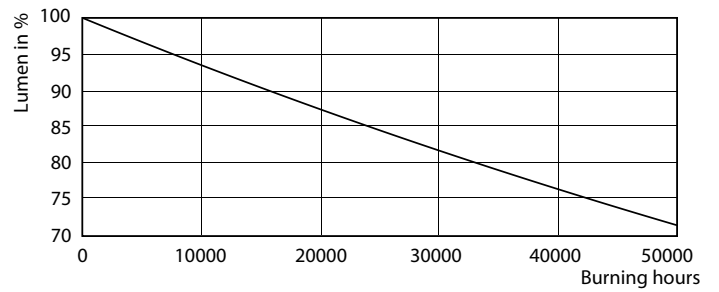

Okres eksploatacji

LEDtube 1500mm 36W G5 5600lm

LEDtube 1200mm 26W G5 3900lm