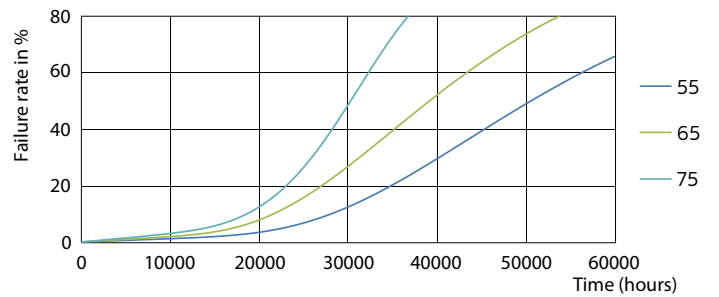

Okres eksploatacji

LEDtube 1500mm 36W G5 5600lm

LEDtube 1200mm 26W G5 3900lm