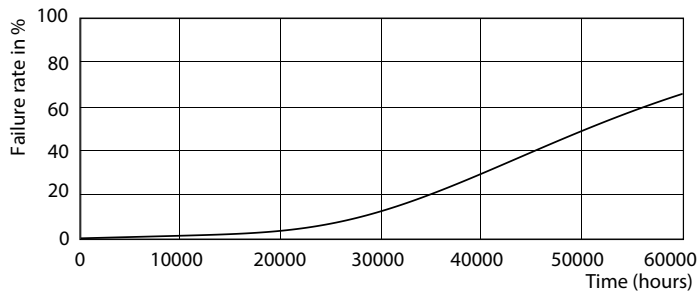

Okres eksploatacji

LEDtube 1500mm 36W G5 5600lm

LEDtube 1200mm 26W G5 3900lm