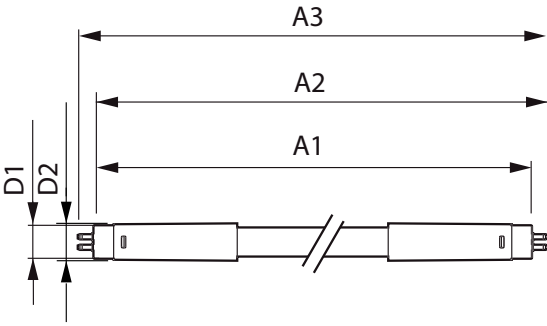

MASTER LEDtube InstantFit HF T5

Mekanik Ayrıntılar ve Muhafaza

Ürün Uzunluğu 1500 mm

Onay ve Uygulama

Enerji Verimliliği Etiketleri (EEL) A++

Enerji Tasarruflu Ürün Yes

Onay İşaretleri RoHS compliance CE işareti KEMA Keur certificate

Enerji Tüketimi kWh/1000 sa 42 kWh

Ürün Verileri

Tam ürün kodu 871869670605300

Sipariş ürün adı	MAS LEDtube HF 1500mm UO 36W 865 T5
EAN/UPC - Ürün	8718696706053
Sipariş kodu	70605300
Numeratör - Paket Başına Miktar	1
Numeratör - Büyük kutu başına paket sayısı	10
Malzeme No. (12NC)	929001346302
Net Ağırlık (Parça Başı)	0,170 kg

Boyutlu çizim

TLED 230V 37-80W 5600lm 160D 6500K G5 ND

Product	D1	D2	A1	A2	A3
MAS LEDtube HF 1500mm UO 36W 865 T5	15,2 mm	21 mm	1447,8 mm	1454,9 mm	1462 mm

Fotometrik bilgi