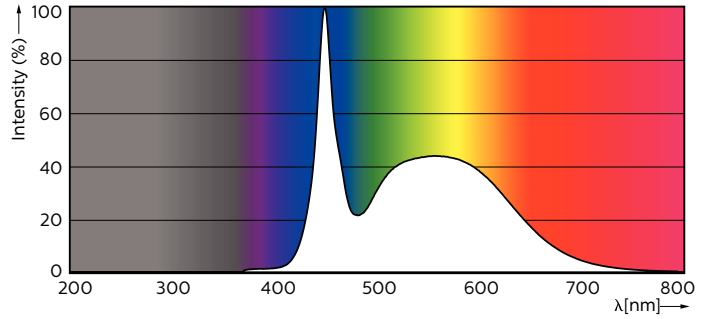

LEDtube 1500mm 36W G5 865 5600lm