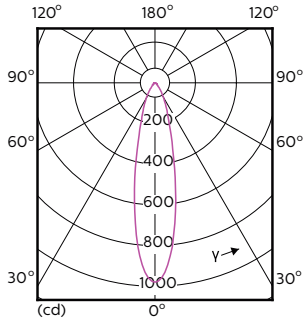

MASTER LEDspot ExpertColor MV

Φωτομετρικά δεδομένα

MASTER LEDspot ExpertColor MV 35W GU10 927 25D