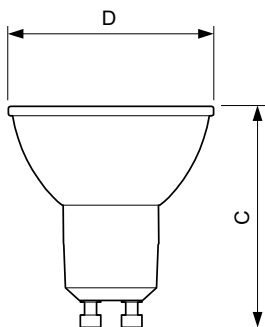

δεδομένα Προϊόντων

Γενικές πληροφορίες		Λειτουργία και ηλεκτρικά συστήματα	
Λυχνιολαβή	GU10 [GU10]	Απόδοση φωτεινότητας (ονομαστική) (ονομ.)	67,95 lm/W
Ονομαστική διάρκεια ζωής (ονομ.)	40000 h	Συνάφεια χρωμάτων	<3
Κύκλος λειτουργίας	50000X	Δείκτης χρωματικής απόδοσης (ονομ.)	97
Τεχνικός τύπος	3.9-35W	Llmf στο τέλος της ονομαστικής διάρκειας ζωής (ονομ.)	70 %
Τεχνικός φωτισμός		Luminous Flux in 90° Cone (Rated)	265 lm
Κωδικός χρώματος	927	Λειτουργία και ηλεκτρικά συστήματα	
Γωνία δέσμης (ονομ.)	25 °	Συχνότητα εισόδου	50 έως 60 Hz
Φωτεινή ροή (ονομ.)	265 lm	Power (Rated) (Nom)	3.9 W
Φωτεινή ροή (ονομαστική) (ονομ.)	265 lm	Ένταση ρεύματος λαμπτήρα (ονομ.)	22 mA
Ένταση φωτός (ονομ.)	700 cd	Αντίστοιχη ισχύς	35 W
Ανάθεση χρωμάτων	Θερμό λευκό (WW)	Χρόνος έναρξης (ονομ.)	0,5 s
Ονομαστική γωνία δέσμης	25 °	Χρόνος προθέρμανσης έως το 60% του φωτός (ονομ.)	0,5 s
Σχετική θερμοκρασία χρώματος (ονομ.)	2700 K	Συντελεστής ισχύος (ονομ.)	0,8

Σχεδιάγραμμα διαστάσεων

GU10 230V4W-35W 235lm 25D 2700K GU10 Dim

Product	D	C
MASTER LED ExpertColor LED ExpertColor 3.9-35W GU10 927 25D	50 mm	54 mm

Φωτομετρικά δεδομένα

MASTER LEDspot ExpertColor MV 35W GU10 927 25D