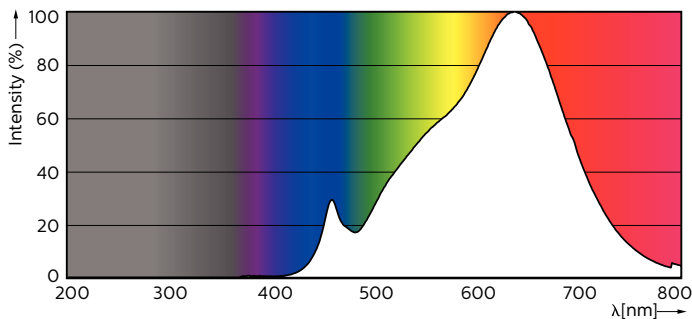

δεδομένα Προϊόντων

Γενικές πληροφορίες		Λειτουργία και ηλεκτρικά συστήματα	
Λυχνιολαβή	GU10 [GU10]	Απόδοση φωτεινότητας (ονομαστική) (ονομ.)	67,95 lm/W
Ονομαστική διάρκεια ζωής (ονομ.)	40000 h	Συνάφεια χρωμάτων	<3
Κύκλος λειτουργίας	50000X	Δείκτης χρωματικής απόδοσης (ονομ.)	97
Τεχνικός τύπος	3.9-35W	Llmf στο τέλος της ονομαστικής διάρκειας ζωής (ονομ.)	70 %
Τεχνικός φωτισμός		Luminous Flux in 90° Cone (Rated)	265 lm
Κωδικός χρώματος	927	Λειτουργία και ηλεκτρικά συστήματα	
Γωνία δέσμης (ονομ.)	25 °	Συχνότητα εισόδου	50 έως 60 Hz
Φωτεινή ροή (ονομ.)	265 lm	Power (Rated) (Nom)	3.9 W
Φωτεινή ροή (ονομαστική) (ονομ.)	265 lm	Ένταση ρεύματος λαμπτήρα (ονομ.)	22 mA
Ένταση φωτός (ονομ.)	700 cd	Αντίστοιχη ισχύς	35 W
Ανάθεση χρωμάτων	Θερμό λευκό (WW)	Χρόνος έναρξης (ονομ.)	0,5 s
Ονομαστική γωνία δέσμης	25 °	Χρόνος προθέρμανσης έως το 60% του φωτός (ονομ.)	0,5 s
Σχετική θερμοκρασία χρώματος (ονομ.)	2700 K	Συντελεστής ισχύος (ονομ.)	0,8

MASTER LEDspot ExpertColor MV

Τάση (ονομ.)	220-240 V
Θερμοκρασία	
Μέγιστη θερμ. περιβλήματος λειτουργίας (ονομ.)	80 °C
Συστήματα ελέγχου και ρύθμιση της έντασης	
Δυνατότητα ρύθμισης της έντασης φωτισμού	Ναι
Έγκριση και εφαρμογή	
Επίπεδα Ενεργειακής Απόδοσης (EEL)	A+
Κατάλληλη για φωτισμό ανάδειξης	Yes
Κατανάλωση ενέργειας kWh/1000 ώρες	4 kWh

Σχεδιάγραμμα διαστάσεων

GU10 230V4W-35W 235lm 25D 2700K GU10 Dim

Product	D	C
MASTER LED ExpertColor LED ExpertColor 3.9-35W GU10 927 25D	50 mm	54 mm

Φωτομετρικά δεδομένα

MASTER LEDspot ExpertColor MV 35W GU10 927 25D

MASTER LEDspot ExpertColor MV 35W GU10 927 25D

MASTER LEDspot ExpertColor MV

Φωτομετρικά δεδομένα

MASTER LEDspot ExpertColor MV 35W GU10 927 25D

Διάρκεια ζωής

MASTER LEDspot ExpertColor MV 35W GU10 25D

MASTER LEDspot ExpertColor MV 35W GU10 25D