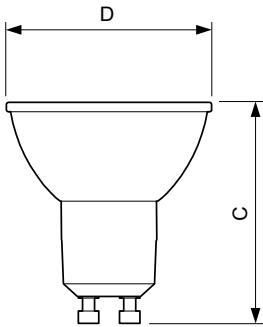

MASTER LEDspot ExpertColor MV

Lämpötila

T-kotelo, maksimi (nim.)	80 °C

Ohjaujärjestelmät ja himmennys

Himmennettävä	Kyllä

Hyväksyntä ja käyttökohteet

Energiatohokkuusmerkintä (EEL)	A+
Soveltuu korostusvalaistukseen	Yes
Energiankulutus kWh/1000 h	4 kWh

Tuotetiedot

Koko tuotekoodi	871869670749400

Tilaustuotteen nimi

MASTER LED ExpertColor LED
ExpertColor 3.9-35W GU10 927 25D

EAN/UPC – tuote

8718696707494

Tilauskoodi

70749400

Sähkönumero

4720947

Osoittaja – määrä/pakkaus

1

Osoittaja – pakkauksia ulommassa laatikossa

10

Materiaalinumero (12NC)

929001346402

Nettopaino (kappale)

0,038 kg

Mittapiirros

GU10 230V4W-35W 235lm 25D 2700K GU10 Dim

Product

MASTER LED ExpertColor LED ExpertColor 3.9-35W GU10
927 25D

D

50 mm

54 mm

Valonjakotiedot