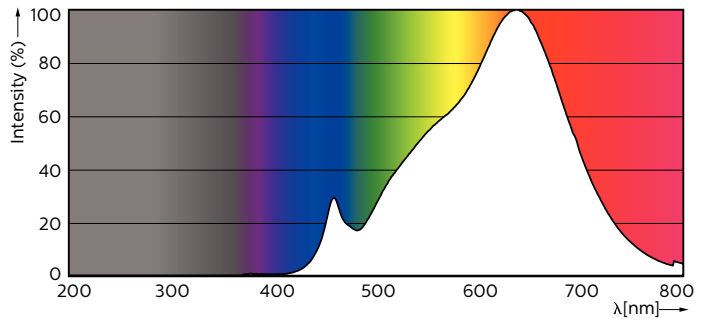

MASTER LEDspot ExpertColor MV 35W GU10 927 25D

MASTER LEDspot ExpertColor MV 35W GU10 927 25D