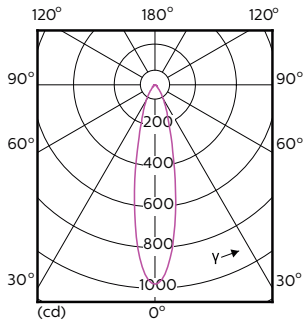

MASTER LEDspot ExpertColor MV

Dados fotométricos

MASTER LEDspot ExpertColor MV 35W GU10 927 25D