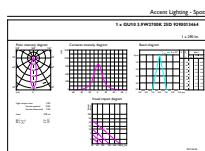

Dados fotométricos

MASTER LEDspot ExpertColor MV 35W GU10 927 25D