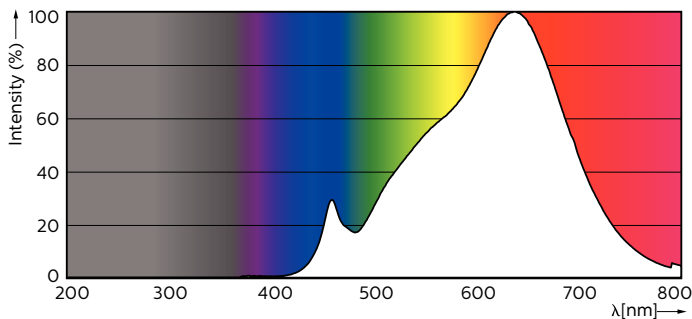

MASTER LEDspot ExpertColor MV 35W GU10 927 25D