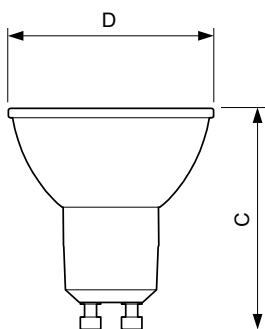

MASTER LEDspot ExpertColor MV

Tensão (Nom.)	220-240 V
Temperatura	
T-máxima na caixa (Nom)	80 °C
Controles e regulação	
Regulável	true
Aprovação e aplicação	
Etiqueta de Eficiência Energética (EEL)	A+
Adequado para a iluminação de acentuação	Sim
Consumo de energia kWh/1000 h	4 kWh

Dados do produto	
Código do produto completo	871869670749400
Nome de produto da encomenda	MASTER LED ExpertColor LED ExpertColor 3.9-35W GU10 927 25D
EAN/UPC – Produto	8718696707494
Código de encomenda	70749400
Numerador – Quantidade por embalagem	1
Numerador – Embalagens por caixa exterior	10
N.º material (I2NC)	929001346402
Peso líquido (Peça)	0,038 kg

Desenho dimensional

GU10 230V4W-35W 235lm 25D 2700K GU10 Dim

Product	D	C
MASTER LED ExpertColor LED ExpertColor 3.9-35W GU10 927 25D	50 mm	54 mm

Dados fotométricos

MASTER LEDspot ExpertColor MV 35W GU10 927 25D