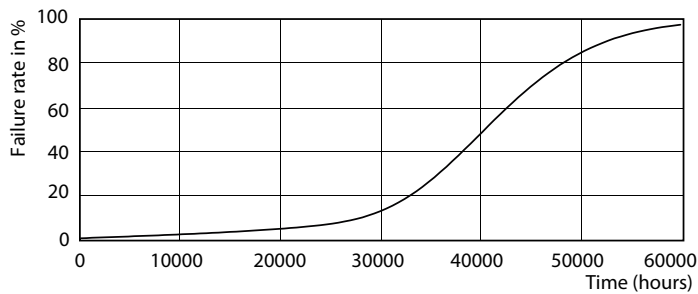

Dados do produto

Informações gerais	
Casquilho	GU10 [GU10]
Vida útil nominal (Nom.)	40000 h
Ciclo de comutação	50000X
Tipo técnico	3.9-35W

Dados técnicos de luminosidade	
Código da cor	927
Ângulo do feixe (Nom.)	25 °
Fluxo luminoso (Nom.)	265 lm
Fluxo luminoso (nominal) (Nom.)	265 lm
Intensidade luminosa (Nom.)	700 cd
Designação da cor	Warm White (WW)
Ângulo do feixe nominal	25 °
Temperatura de cor correlacionada (Nom.)	2700 K

Eficiência luminosa (nominal) (Nom.)	67,95 lm/W
Consistência da cor	<3
Índice de restituição cromática (Nom.)	97
Llmf no final da vida útil nominal (Nom.)	70 %
Fluxo luminoso em cone de 90°	265 lm

Dados elétricos e de funcionamento	
Frequência de entrada	50 a 60 Hz
Power (Rated) (Nom)	3.9 W
Corrente de lâmpada (Nom.)	22 mA
Potência equivalente	35 W
Tempo de arranque (Nom.)	0,5 s
Tempo de aquecimento até 60% de luz (Nom.)	0,5 s
Fator de potência (Nom.)	0.8

MASTER LEDspot ExpertColor MV 35W GU10 927 25D

MASTER LEDspot ExpertColor MV 35W GU10 927 25D

MASTER LEDspot ExpertColor MV

Dados fotométricos

MASTER LEDspot ExpertColor MV 35W GU10 927 25D

Vida útil

MASTER LEDspot ExpertColor MV 35W GU10 25D