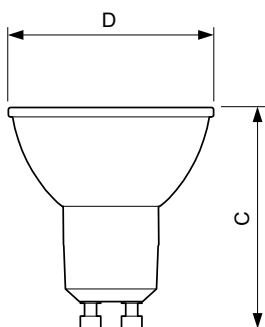

Produkt Daten

| Allgemeine Eigenschaften | | Elektrische Kenndaten | |
|---------------------------|---------------|--|--------------|
| Socket | GU10 [GU10] | Ähnlichste Farbtemperatur (Nom) | 2700 K |
| Nennlebensdauer (Nom) | 40000 h | Nennlichtausbeute (Nom) | 67,95 lm/W |
| Schaltzyklus | 50000X | Farbkonsistenz | <3 |
| Technischer Typ | 3.9-35W | Farbwiedergabeindex (Nom.) | 97 |
| | | Restlichtstrom am Ende der Nennlebensdauer (Nom) | 70 % |
| | | Lichtstrom im 90° Winkel | 265 lm |
| Lichttechnische Daten | | | |
| Farbcode | 927 | Eingangsfrequenz | 50 bis 60 Hz |
| Ausstrahlungswinkel (Nom) | 36 ° | Power (Rated) (Nom) | 3.9 W |
| Lichtstrom (Nom) | 265 lm | Lampenstrom (Nom) | 22 mA |
| Nennlichtstrom (Nom) | 265 lm | Äquivalente Leistung | 35 W |
| Lichtstärke (Nom) | 540 cd | Startzeit (Nom) | 0,5 s |
| Lichtfarbe | Warmweiß (WW) | | |
| Nenn-Abstrahlungswinkel | 36 ° | | |

Abmessungsskizzen

GU10 230V4W-35W 235lm 40D 2700K GU10 Dim

| Product | D | C |
|---|-------|-------|
| MASTER LED ExpertColor LED ExpertColor 3.9-35W GU10 927 36D | 50 mm | 54 mm |

Photometrische Daten

MASTER LEDspot ExpertColor MV 35W GU10 927 36D