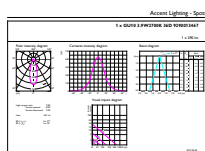

Photometrische Daten

MASTER LEDspot ExpertColor MV 35W GU10 927 36D