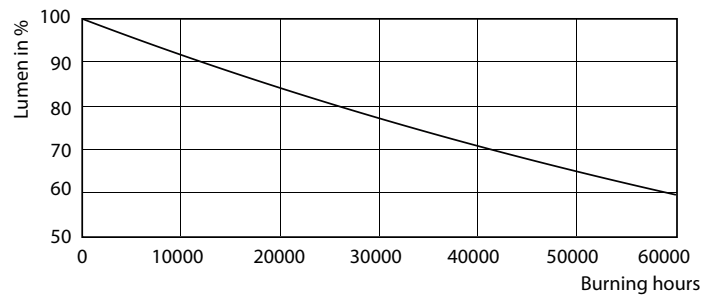

Produkt Daten

| Allgemeine Eigenschaften | | Elektrische Kenndaten | |
|---------------------------|---------------|--|--------------|
| Socket | GU10 [GU10] | Ähnlichste Farbtemperatur (Nom) | 2700 K |
| Nennlebensdauer (Nom) | 40000 h | Nennlichtausbeute (Nom) | 67,95 lm/W |
| Schaltzyklus | 50000X | Farbkonsistenz | <3 |
| Technischer Typ | 3.9-35W | Farbwiedergabeindex (Nom.) | 97 |
| | | Restlichtstrom am Ende der Nennlebensdauer (Nom) | 70 % |
| | | Lichtstrom im 90° Winkel | 265 lm |
| Lichttechnische Daten | | | |
| Farbcode | 927 | Eingangsfrequenz | 50 bis 60 Hz |
| Ausstrahlungswinkel (Nom) | 36 ° | Power (Rated) (Nom) | 3.9 W |
| Lichtstrom (Nom) | 265 lm | Lampenstrom (Nom) | 22 mA |
| Nennlichtstrom (Nom) | 265 lm | Äquivalente Leistung | 35 W |
| Lichtstärke (Nom) | 540 cd | Startzeit (Nom) | 0,5 s |
| Lichtfarbe | Warmweiß (WW) | | |
| Nenn-Abstrahlungswinkel | 36 ° | | |

MASTER LEDspot ExpertColor MV 35W GU10 927 36D

MASTER LEDspot GU10 ExpertColor

Photometrische Daten

MASTER LEDspot ExpertColor MV 35W GU10 927 36D

Lebensdauer

MASTER LEDspot ExpertColor MV 35W GU10 25D

MASTER LEDspot ExpertColor MV 35W GU10 25D