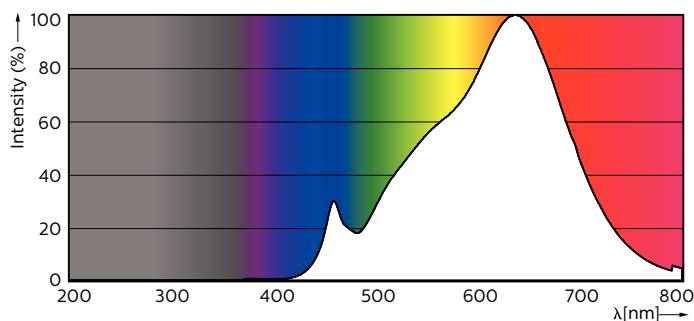

MASTER LEDspot GU10 ExpertColor

MASTER LED ExpertColor LED ExpertColor 3.9-35W GU10 927 36D

Der beste und schönste LEDspot für den Profi: Der MASTER LEDspot ExpertColor ist ideal für den 24/7 Betrieb dank seiner langen Nutzlebensdauer von 40.000 Stunden geeignet. Der MASTER LEDspot ExpertColor schafft zudem ein warmes und komfortables Ambiente im Gastgewerbe, Eigenheim und Restaurant. Es erreicht dieses Ambiente durch ein angepasstes Farbspektrum, welches dem von Halogen ähnlich ist, einen hohem Farbwiedergabeindex sowie leistungsstarker Dimmfunktion. Das Ergebnis? Ein wundervolles Beleuchtungserlebnis. Darüber hinaus ist das innovative Linsendesign ohne Einfassung durch ihr sauberes und klares Aussehen für nahezu jede Inneneinrichtung geeignet.

Produkt Daten

| Allgemeine Eigenschaften | | Elektrische Kenndaten | |
|---------------------------|---------------|--|--------------|
| Socket | GU10 [GU10] | Ähnlichste Farbtemperatur (Nom) | 2700 K |
| Nennlebensdauer (Nom) | 40000 h | Nennlichtausbeute (Nom) | 67,95 lm/W |
| Schaltzyklus | 50000X | Farbkonsistenz | <3 |
| Technischer Typ | 3.9-35W | Farbwiedergabeindex (Nom.) | 97 |
| | | Restlichtstrom am Ende der Nennlebensdauer (Nom) | 70 % |
| | | Lichtstrom im 90° Winkel | 265 lm |
| Lichttechnische Daten | | | |
| Farbcode | 927 | Eingangsfrequenz | 50 bis 60 Hz |
| Ausstrahlungswinkel (Nom) | 36 ° | Power (Rated) (Nom) | 3.9 W |
| Lichtstrom (Nom) | 265 lm | Lampenstrom (Nom) | 22 mA |
| Nennlichtstrom (Nom) | 265 lm | Äquivalente Leistung | 35 W |
| Lichtstärke (Nom) | 540 cd | Startzeit (Nom) | 0,5 s |
| Lichtfarbe | Warmweiß (WW) | | |
| Nenn-Abstrahlungswinkel | 36 ° | | |

MASTER LEDspot ExpertColor MV 35W GU10 927 36D

MASTER LEDspot GU10 ExpertColor

Photometrische Daten

MASTER LEDspot ExpertColor MV 35W GU10 927 36D

Lebensdauer

MASTER LEDspot ExpertColor MV 35W GU10 25D

MASTER LEDspot ExpertColor MV 35W GU10 25D