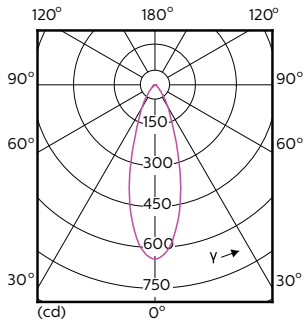

MASTER LEDspot GU10 ExpertColor

Photometrische Daten

MASTER LEDspot ExpertColor MV 35W GU10 927 36D