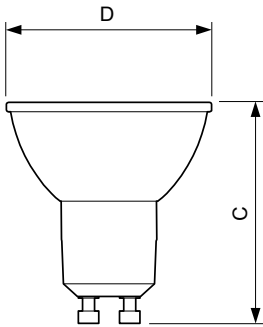

MASTER LEDspot ExpertColor MV

Lämpötila	
T-kotelo, maksimi (nim.)	80 °C
Ohjausjärjestelmät ja himmennys	
Himmennettävä	Kyllä
Hyväksyntä ja käyttökohteet	
Energiatohokkuusmerkintä (EEL)	A+
Soveltuu korostusvalaistukseen	Yes
Energiankulutus kWh/1000 h	4 kWh
Tuotetiedot	
Koko tuotekoodi	871869670755500

Tilaustuotteen nimi	MASTER LED ExpertColor LED ExpertColor 3.9-35W GU10 927 36D
EAN/UPC – tuote	8718696707555
Tilauskoodi	70755500
Sähkönumero	4720950
Osoittaja – määrä/pakkaus	1
Osoittaja – pakkauksia ulommassa laatikossa	10
Materiaalinumero (12NC)	929001346702
Nettopaino (kappale)	0,038 kg

Mittapiirros

GU10 230V4W-35W 235lm 40D 2700K GU10 Dim

Product	D	C
MASTER LED ExpertColor LED ExpertColor 3.9-35W GU10 927 36D	50 mm	54 mm

Valonjakotiedot