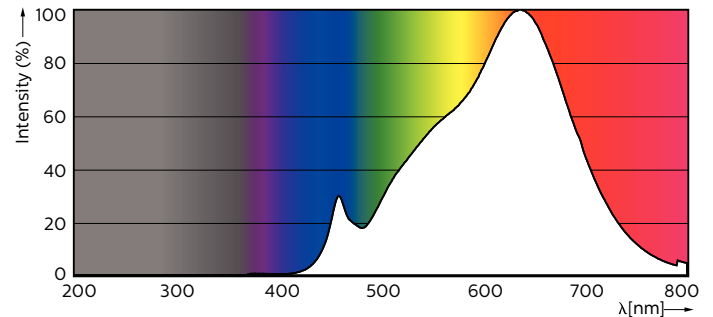

MASTER LEDspot ExpertColor MV 35W GU10 927 36D

MASTER LEDspot ExpertColor MV 35W GU10 927 36D