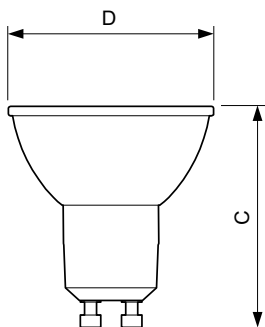

MASTER LEDspot ExpertColor MV

Temperatur	
T-Case max. (nom)	80 °C
Styrenheter och dimring	
Dimbara	Ja
Användning och godkännande	
Energieffektivitetsetikett (EEL)	A+
Lämplig för accentbelysning	Yes
Energiförbrukning kWh/1 000 tim	4 kWh
Produktdata	
Fullständig produktkod	871869670757900

Beställningsproduktnamn	MASTER LED ExpertColor LED ExpertColor 3.9-35W GU10 930 36D
EAN/UPC – Produkt	8718696707579
Beställningsnummer	70757900
Räknare – Antal per förpackning	1
Räknare - antal förpackningar per kartong	10
Materialnummer (12NC)	929001346802
Nettovikt (stycke)	0,038 kg

Måttskiss

GU10 230V4W-35W 245lm 40D 3000K GU10 Dim

Product	D	C
MASTER LED ExpertColor LED ExpertColor 3.9-35W GU10 930 36D	50 mm	54 mm

Fotometriska data

MASTER LEDspot ExpertColor MV 35W GU10 930 36D