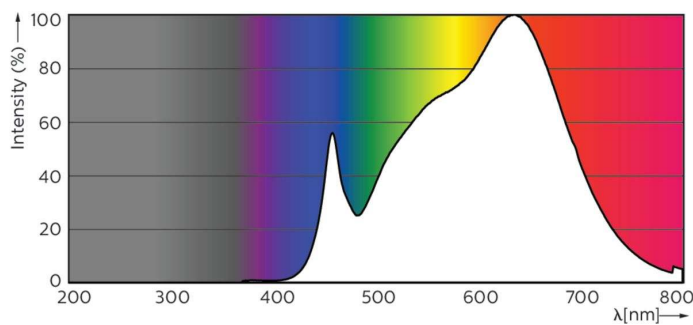

Accent Lighting Spots - MAS LED ExpertColor 3.9-35W GU10 930 36D

Spectral Power Distribution Colour - MAS LED ExpertColor 3.9-35W GU10 930 36D