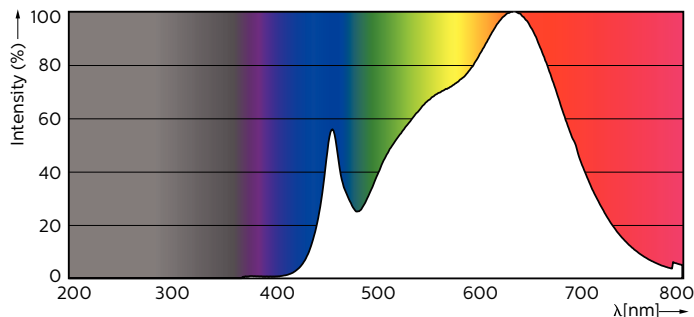

Produktdata

Allmän information	
Socket	GU10 [GU10]
RoHS-märkning	ROHS märke
Nominell livslängd (nom)	40000 h
Driftcykel	50000X
Teknisk typ	3.9-35W
Ljusteknik	
Färgkod	930 [CCT av 3 000K]
Spridningsvinkel (nom)	36 °
Ljusflöde (nom)	280 lm
Ljusflöde (märkvärde) (nom)	280 lm
Ljusstyrka (nom)	560 cd
Färgbeteckning	Vit (WH)
Nom. spridningsvinkel	36 °
Korrelerad färgtemperatur (nom)	3000 K

Ljusutbyte (märkvärde) (nom)	71,00 lm/W
Färgbeständighet	<3
Färgåtergivningsindex (nom)	97
LLMF vid slutet av nominell livslängd (nom)	70 %
Luminous Flux in 90° Cone (Rated)	280 lm
Drift och elektricitet	
Ingångsfrekvens	50-60 Hz
Power (Rated) (Nom)	3.9 W
Lampström (nom)	22 mA
Motsvarande effekt	35 W
Tändningstid (nom)	0,5 s
Uppvärmningstid till 60 % ljus (nom)	0,5 s
Effektfaktor (nom)	0.8
Spänning (nom)	220-240 V

Måttskiss

GU10 230V4W-35W 245lm 40D 3000K GU10 Dim

Product	D	C
MASTER LED ExpertColor LED ExpertColor 3.9-35W GU10 930 36D	50 mm	54 mm

Fotometriska data

MASTER LEDspot ExpertColor MV 35W GU10 930 36D

MASTER LEDspot ExpertColor MV 35W GU10 930 36D

MASTER LEDspot ExpertColor MV

Fotometriska data

MASTER LEDspot ExpertColor MV 35W GU10 930 36D

Livslängd

MASTER LEDspot ExpertColor MV 35W GU10 25D

MASTER LEDspot ExpertColor MV 35W GU10 25D