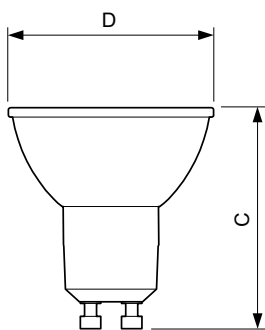

MASTER LEDspot ExpertColor MV

Uppvärmningstid till 60 % ljus	0.5 s
Effektfaktor (fraktion)	0.8
Spänning (nom)	220-240 V
Temperatur	
T-Case max. (nom)	80 °C
Styrenheter och dimring	
Dimbar	Endast med särskilda dimrar
Mekanik och armaturhus	
Lampform	PAR16 [PAR 2 tum/50 mm]
Användning och godkännande	
Energieffektivitetsklass	G
Lämplig för accentbelysning	Ja
Energiförbrukning kWh/1 000 tim	4 kWh
EPREL-registreringsnummer	391830

EyeComfort	Ja
Produktdata	
Beställningsproduktnamn	MAS LED ExpertColor 3.9-35W GU10 930 36D
Fullständigt produktnamn	MASTER LED ExpertColor 3.9-35W GU10 930 36D
Full EOC	871869670757900
Beskrivning av lokal kod	8292755
Beställningsnummer	70757900
Materialnummer (12NC)	929001346802
Lokal kod	8292755
SAP-Räknare – Antal per förpackning	1
EAN/UPC - Produkt/fodral	8718696707579
Räknare - antal förpackningar per kartong	10
EAN/UPC - Hölje	8718696707586

Måttskiss

Product	D	C
MAS LED ExpertColor 3.9-35W GU10 930 36D	50 mm	54 mm

Fotometriska data