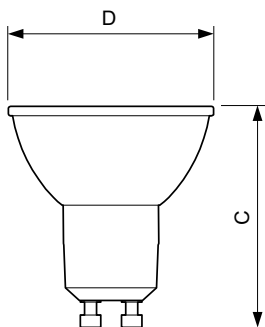

MASTER LEDspot ExpertColor MV

Nhiệt độ	
Nhiệt độ vỏ tối đa (Danh định)	80 °C
Điều khiển và thay đổi độ sáng	
Có thể điều chỉnh độ sáng	Có
Phê duyệt và Ứng dụng	
Nhân tiết kiệm năng lượng (EEL)	A+
Phù hợp với chiếu sáng tạo điểm nhấn	Có
Mức tiêu thụ năng lượng kWh/1000 h	6 kWh
Thông số sản phẩm	
Mã sản phẩm đầy đủ	871869675586000

Tên sản phẩm khác	MASTER LED ExpertColor LED
EAN/UPC - Sản phẩm	ExpertColor 5.5-50W GU10 927 24D
EAN/UPC - Sản phẩm	8718696755860
Mã đơn hàng	929001347008
Phần tử SAP - Số lượng trên một bộ	1
Phần tử SAP - Số bộ bên ngoài	10
Số vật liệu (12 chữ số)	929001347008
Trọng lượng tịnh SAP (Bộ)	0,038 kg

Bản vẽ kích thước

GU10 230V5.5W-50W345lm25D 2700K GU10 Dim

Product	D	C
MASTER LED ExpertColor LED ExpertColor 5.5-50W GU10 927 24D	50 mm	54 mm

Dữ liệu phân bố ánh sáng

MASTER LEDspot ExpertColor MV 50W GU10 927 25D