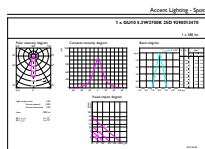

Dữ liệu phân bố ánh sáng

MASTER LEDspot ExpertColor MV 50W GU10 927 25D