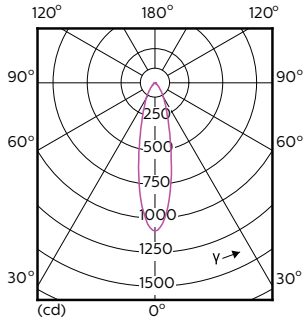

MASTER LEDspot ExpertColor MV

Dữ liệu phân bố ánh sáng

MASTER LEDspot ExpertColor MV 50W GU10 927 25D