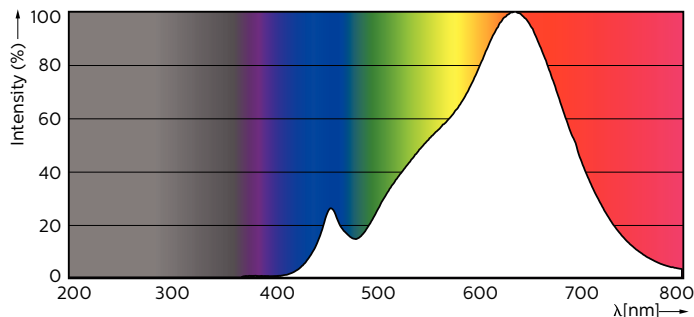

MASTER LEDspot ExpertColor MV 50W GU10 927 25D