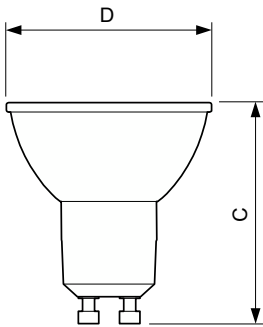

MASTER LEDspot ExpertColor MV

Factor de potencia (fracción)	0.8
Voltaje (nom.)	220-240 V
Temperatura	
Temperatura máxima (nom.)	80 °C
Controles y regulación	
Regulable	Solo con reguladores específicos
Mecánicos y de carcasa	
Forma de la bombilla	PAR16 [PAR 2 pulgadas/50 mm]
Aprobación y aplicación	
Clase de eficiencia energética	G
Apto para la iluminación de acento	Sí
Consumo energético kWh/1000 h	6 kWh
Número de registro EPREL	544209

EyeComfort	Sí
Datos de producto	
Nombre de producto del pedido	MAS LED ExpertColor 5.5-50W GU10 927 36D
Nombre completo del producto	MASTER LED ExpertColor 5.5-50W GU10 927 36D
Full EOC	871869670767800
Código de pedido	70767800
Código 12NC	929001347302
Cantidad por paquete	1
EAN/UPC - Producto/Caja	8718696707678
Numerador SAP - Paquetes por caja exterior	10
Embalaje con código EAN/UPC	8718696707685

Plano de dimensiones

Product	D	C
MAS LED ExpertColor 5.5-50W GU10 927 36D	50 mm	54 mm

Datos fotométricos