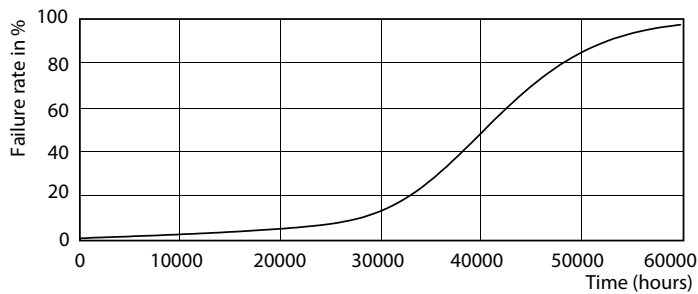

Vida útil

Life Expectancy Diagram - MAS LED ExpertColor 5.5-50W GU10 927 36D