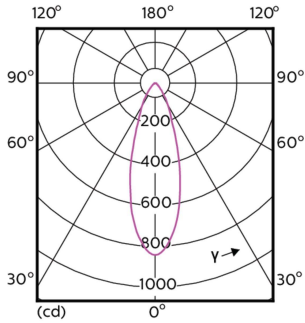

Datos del producto

Información general		Operativos y eléctricos	
Base del casquillo	GU10	Consistencia del color	<3
Vida útil nominal	40.000 hora(s)	Índice de reproducción cromática (IRC)	97
Ciclo de encendido/apagado	50.000	LLMF al fin de vida útil nominal (nom.)	70 %
Lighting Technology	LED	Flujo lumínico en cono de 90° (nominal)	355 lm
Referencia de medición de flujo	Narrow Cone	Valor de parpadeo (PstLM)	1
Marca CE	Sí	Valor de efecto estroboscópico (SVM)	0,4
Conforme con EU RoHS	Sí	Photobiological safety according to EN 62471	RG1
Datos técnicos de la luz		Line Frequency	50 to 60 Hz
Código de color	927	Frecuencia de entrada	50 a 60 Hz
Ángulo de haz (nom.)	36 °	Consumo de energía	5,5 W
Flujo luminoso	355 lm	Corriente de lámpara (nom.)	30 mA
Intensidad luminosa (nom.)	800 cd	Equivalente de potencia	50 W
Designación de color	Blanco cálido (WW)	Hora de inicio (nom.)	0,5 s
Temperatura de color correlacionada (Nom)	2700 K	Tiempo de encendido hasta alcanzar el 60 % de luz	0,5 s
Eficacia lumínica (nominal) (nom.)	64 lm/W		

MASTER LEDspot ExpertColor MV

Factor de potencia (fracción)	0.8
Voltaje (nom.)	220-240 V
Temperatura	
Temperatura máxima (nom.)	80 °C
Controles y regulación	
Regulable	Solo con reguladores específicos
Mecánicos y de carcasa	
Forma de la bombilla	PAR16 [PAR 2 pulgadas/50 mm]
Aprobación y aplicación	
Clase de eficiencia energética	G
Apto para la iluminación de acento	Sí
Consumo energético kWh/1000 h	6 kWh
Número de registro EPREL	544209

Plano de dimensiones

Product	D	C
MAS LED ExpertColor 5.5-50W GU10 927 36D	50 mm	54 mm

Datos fotométricos

Accent Lighting Spots - MAS LED ExpertColor 5.5-50W GU10 927 36D

Spectral Power Distribution Colour - MAS LED ExpertColor 5.5-50W GU10 927 36D

MASTER LEDspot ExpertColor MV

Datos fotométricos

Light Distribution Diagram - MAS LED ExpertColor 5.5-50W GU10 927 36D

Vida útil

Life Expectancy Diagram - MAS LED ExpertColor 5.5-50W GU10 927 36D

Lumen Maintenance Diagram - MAS LED ExpertColor 5.5-50W GU10 927 36D