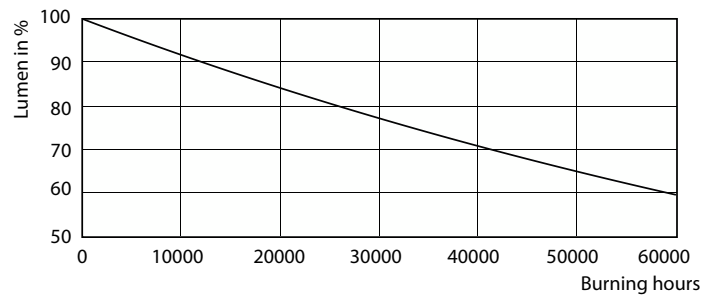

Datos del producto

Información general		Operativos y eléctricos	
Base del casquillo	GU10	Consistencia del color	<3
Vida útil nominal	40.000 hora(s)	Índice de reproducción cromática (IRC)	97
Ciclo de encendido/apagado	50.000	LLMF al fin de vida útil nominal (nom.)	70 %
Lighting Technology	LED	Flujo lumínico en cono de 90° (nominal)	355 lm
Referencia de medición de flujo	Narrow Cone	Valor de parpadeo (PstLM)	1
Marca CE	Sí	Valor de efecto estroboscópico (SVM)	0,4
Conforme con EU RoHS	Sí	Photobiological safety according to EN 62471	RG1
Datos técnicos de la luz		Line Frequency	50 to 60 Hz
Código de color	927	Frecuencia de entrada	50 a 60 Hz
Ángulo de haz (nom.)	36 °	Consumo de energía	5,5 W
Flujo luminoso	355 lm	Corriente de lámpara (nom.)	30 mA
Intensidad luminosa (nom.)	800 cd	Equivalente de potencia	50 W
Designación de color	Blanco cálido (WW)	Hora de inicio (nom.)	0,5 s
Temperatura de color correlacionada (Nom)	2700 K	Tiempo de encendido hasta alcanzar el 60 % de luz	0,5 s
Eficacia lumínica (nominal) (nom.)	64 lm/W		

MASTER LEDspot ExpertColor MV

Datos fotométricos

Light Distribution Diagram - MAS LED ExpertColor 5.5-50W GU10 927 36D

Vida útil

Life Expectancy Diagram - MAS LED ExpertColor 5.5-50W GU10 927 36D

Lumen Maintenance Diagram - MAS LED ExpertColor 5.5-50W GU10 927 36D