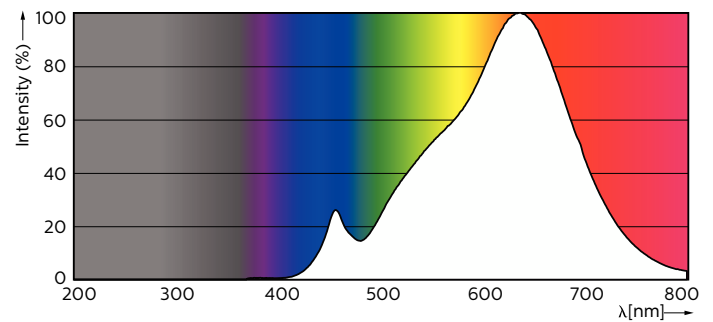

Spectral Power Distribution Colour - MAS LED ExpertColor 5.5-50W GU10 927 36D