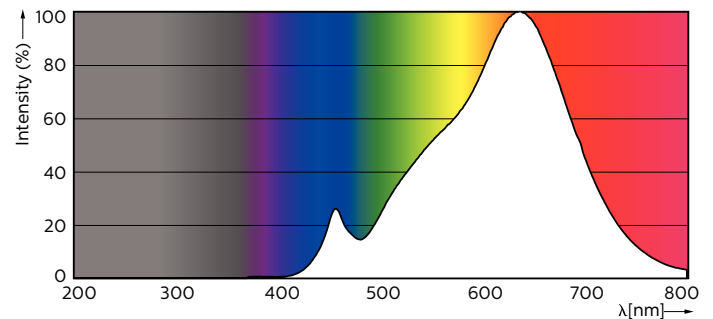

MASTER LEDspot ExpertColor MV 50W GU10 927 36D

MASTER LEDspot ExpertColor MV 50W GU10 927 36D