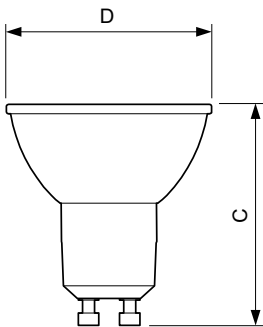

MASTER LEDspot ExpertColor MV

Lämpötila	
T-kotelo, maksimi (nim.)	80 °C
Ohjausjärjestelmät ja himmennys	
Himmennettävä	Kyllä
Hyväksyntä ja käyttökohteet	
Energiatohokkuusmerkintä (EEL)	A+
Soveltuu korostusvalaistukseen	Yes
Energiankulutus kWh/1000 h	6 kWh
Tuotetiedot	
Koko tuotekoodi	871869670767800

Tilaustuotteen nimi	MASTER LED ExpertColor LED ExpertColor 5.5-50W GU10 927 36D
EAN/UPC – tuote	8718696707678
Tilauskoodi	70767800
Sähkönumero	4720956
Osoittaja – määrä/pakkaus	1
Osoittaja – pakkauksia ulommassa laatikossa	10
Materiaalinumero (12NC)	929001347302
Nettopaino (kappale)	0,038 kg

Mittapiirros

GU10 230V5.5W-50W345lm40D 2700K GU10 Dim

Product	D	C
MASTER LED ExpertColor LED ExpertColor 5.5-50W GU10 927 36D	50 mm	54 mm

Valonjakotiedot