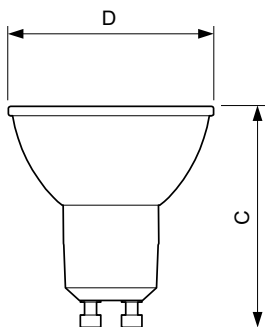

MASTER LEDspot ExpertColor MV

Napiecie (Nom)	220-240 V
Temperatura	
Maksymalna temperatura obudowy (Nom)	80 °C
Sterowniki i zmiana natężenia strumienia świetlnego	
Funkcja ściemniania	tak
Certyfikaty i zastosowania	
Etykieta Efektywności Energetycznej (EEL)	A+
Odpowiednie do oświetlania akcentującego	tak
Zużycie energii elektrycznej w kWh/1000 h	6 kWh

Dane techniczne produktu	
Pełny kod produktu	871869670767800
Nazwa produktu na zamówieniu	MASTER LED ExpertColor LED ExpertColor 5.5-50W GU10 927 36D
EAN/UPC - Produkt	8718696707678
Kod zamówienia	70767800
Numerator - Liczba sztuk w opakowaniu paczce	1
Numerator - Liczba paczek w opakowaniu zewnętrznym	10
Materiał Nr (12NC)	929001347302
Waga netto (szt.)	0,038 kg

Rysunki techniczne

GU10 230V5.5W-50W345lm40D 2700K GU10 Dim

Product	D	C
MASTER LED ExpertColor LED ExpertColor 5.5-50W GU10 927 36D	50 mm	54 mm

Dane fotometryczne

Gu10 Ledspot Expertcolor Mv 50w 927 36d