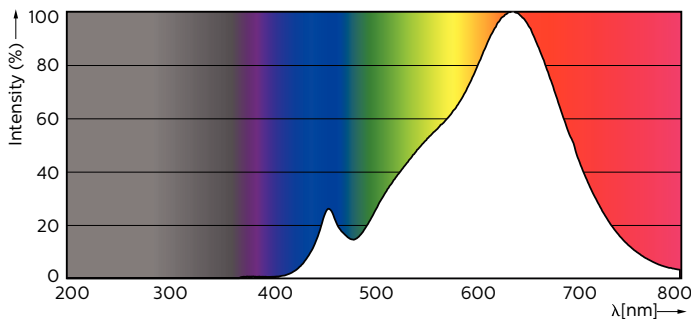

Dane produktu

Informacje podstawowe	
Trzonek	GU10 [GU10]
Trwałość nominalna (Nom)	40000 h
Cykl załączania	50000X
Dane techniczne	5.5-50W
Dane techniczne oświetlenia	
kod barwy	927
Kąt rozsyłu światła (Nom)	36 °
Strumień świetlny (Nom)	355 lm
Strumień świetlny (znamionowy) (Nom)	355 lm
Światłość (Nom)	800 cd
Oznaczenie koloru	ciepłobiała (WW)
Znamionowy kąt rozsyłu światła	36 °
Skorelowana temperatura barwowa (Nom)	2700 K
Skuteczność świetlna (znamionowa) (Nom)	64,55 lm/W

Jednorodność barw	<3
Wskaźnik oddawania barw (Nom)	97
Współczynnik zachowania strumienia świetlnego na zakończenie nominalnego okresu eksploatacji (Nom)	70 %
Luminous Flux in 90° Cone (Rated)	355 lm
Eksploatacja i połączenie elektryczne	
Częstotliwość wejściowa	50 do 60 Hz
Power (Rated) (Nom)	5.5 W
Prąd lampy (Nom)	30 mA
Równoważna moc w watach	50 W
Czas uruchomienia (Nom)	0,5 s
Czas rozgrzewania lampy do 60% (Nom)	0.5 s
Współczynnik mocy (Nom)	0.8

Rysunki techniczne

GU10 230V5.5W-50W345lm40D 2700K GU10 Dim

Product	D	C
MASTER LED ExpertColor LED ExpertColor 5.5-50W GU10 927 36D	50 mm	54 mm

Dane fotometryczne

Gu10 Ledspot Expertcolor Mv 50w 927 36d

MASTER LEDspot ExpertColor MV 50W GU10 927 36D

MASTER LEDspot ExpertColor MV 50W GU10 927 36D

MASTER LEDspot ExpertColor MV

Dane fotometryczne

MASTER LEDspot ExpertColor MV 50W GU10 927 36D

Okres eksploatacji

MASTER LEDspot ExpertColor MV 35W GU10 25D

MASTER LEDspot ExpertColor MV 35W GU10 25D