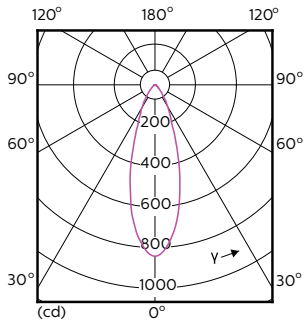

MASTER LEDspot ExpertColor MV

Dane fotometryczne

MASTER LEDspot ExpertColor MV 50W GU10 927 36D