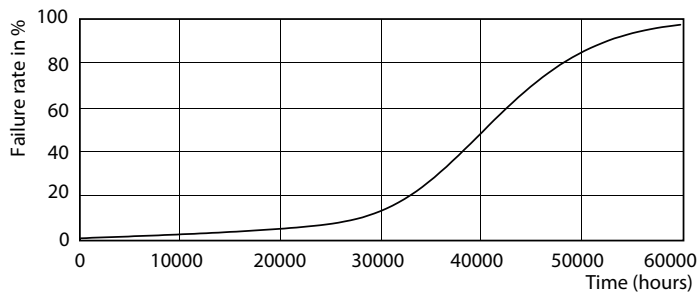

Dados do produto

Informações gerais		Dados elétricos e de funcionamento	
Casquilho	GU10 [GU10]	Eficiência luminosa (nominal) (Nom.)	64.55 lm/W
Vida útil nominal (Nom.)	40000 h	Consistência da cor	<3
Ciclo de comutação	50000X	Índice de restituição cromática (Nom.)	97
Tipo técnico	5.5-50W	Llmf no final da vida útil nominal (Nom.)	70 %
Dados técnicos de luminosidade		Fluxo luminoso em cone de 90°	355 lm
Código da cor	927	Frequência de entrada	50 a 60 Hz
Ângulo do feixe (Nom.)	36 °	Power (Rated) (Nom)	5.5 W
Fluxo luminoso (Nom.)	355 lm	Corrente de lâmpada (Nom.)	30 mA
Fluxo luminoso (nominal) (Nom.)	355 lm	Potência equivalente	50 W
Intensidade luminosa (Nom.)	800 cd	Tempo de arranque (Nom.)	0,5 s
Designação da cor	Warm White (WW)	Tempo de aquecimento até 60% de luz (Nom.)	0.5 s
Ângulo do feixe nominal	36 °	Fator de potência (Nom.)	0.8
Temperatura de cor correlacionada (Nom.)	2700 K		

MASTER LEDspot ExpertColor MV 50W GU10 927 36D

MASTER LEDspot ExpertColor MV 50W GU10 927 36D

MASTER LEDspot ExpertColor MV

Dados fotométricos

MASTER LEDspot ExpertColor MV 50W GU10 927 36D

Vida útil

MASTER LEDspot ExpertColor MV 35W GU10 25D