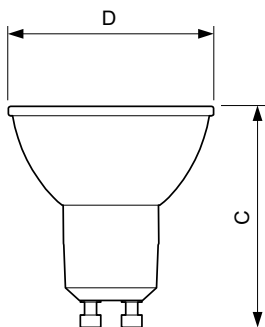

MASTER LEDspot ExpertColor MV

Tensão (Nom.)	220-240 V
Temperatura	
T-máxima na caixa (Nom)	80 °C
Controles e regulação	
Regulável	true
Aprovação e aplicação	
Etiqueta de Eficiência Energética (EEL)	A+
Adequado para a iluminação de acentuação	Sim
Consumo de energia kWh/1000 h	6 kWh

Dados do produto	
Código do produto completo	871869670767800
Nome de produto da encomenda	MASTER LED ExpertColor LED ExpertColor 5.5-50W GU10 927 36D
EAN/UPC – Produto	8718696707678
Código de encomenda	70767800
Numerador – Quantidade por embalagem	1
Numerador – Embalagens por caixa exterior	10
N.º material (I2NC)	929001347302
Peso líquido (Peça)	0,038 kg

Desenho dimensional

GU10 230V5.5W-50W345lm40D 2700K GU10 Dim

Product	D	C
MASTER LED ExpertColor LED ExpertColor 5.5-50W GU10 927 36D	50 mm	54 mm

Dados fotométricos

MASTER LEDspot ExpertColor MV 50W GU10 927 36D