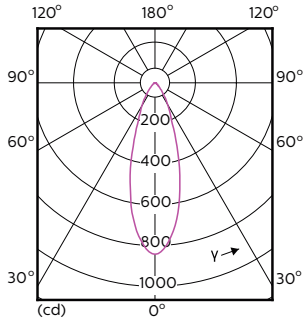

MASTER LEDspot ExpertColor MV

Dados fotométricos

MASTER LEDspot ExpertColor MV 50W GU10 927 36D