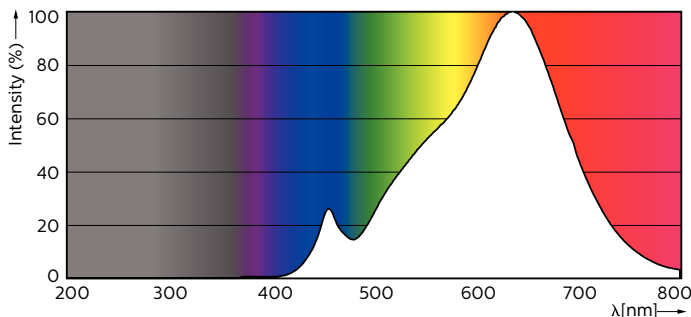

MASTER LEDspot ExpertColor MV 50W GU10 927 36D