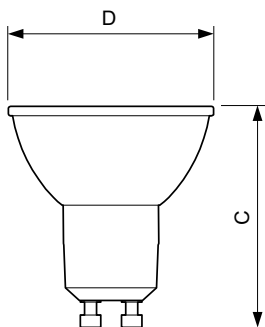

MASTER LEDspot ExpertColor MV

Temperatur	
T-Case max. (nom)	80 °C
Styrenheter och dimring	
Dimbara	Ja
Användning och godkännande	
Energieffektivitetsetikett (EEL)	A+
Lämplig för accentbelysning	Yes
Energiförbrukning kWh/1 000 tim	6 kWh
Produktdata	
Fullständig produktkod	871869670767800

Beställningsproduktnamn	MASTER LED ExpertColor LED ExpertColor 5.5-50W GU10 927 36D
EAN/UPC – Produkt	8718696707678
Beställningsnummer	70767800
Räknare – Antal per förpackning	1
Räknare - antal förpackningar per kartong	10
Materialnummer (12NC)	929001347302
Nettovikt (stycke)	0,038 kg

Måttskiss

GU10 230V5.5W-50W345lm40D 2700K GU10 Dim

Product	D	C
MASTER LED ExpertColor LED ExpertColor 5.5-50W GU10 927 36D	50 mm	54 mm

Fotometriska data

MASTER LEDspot ExpertColor MV 50W GU10 927 36D