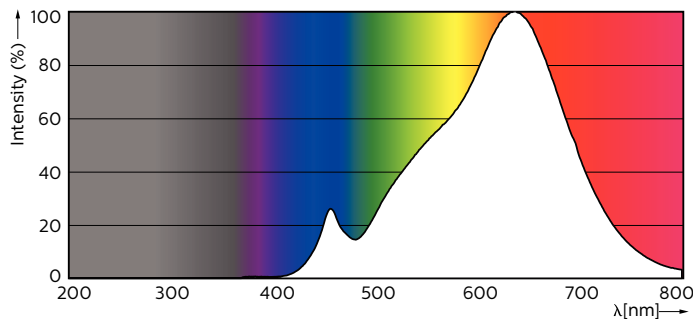

Produktdata

Allmän information	
Socket	GU10 [GU10]
Nominell livslängd (nom)	40000 h
Driftcykel	50000X
Teknisk typ	5.5-50W
Ljusteknik	
Färgkod	927
Spridningsvinkel (nom)	36°
Ljusflöde (nom)	355 lm
Ljusflöde (märkvärde) (nom)	355 lm
Ljusstyrka (nom)	800 cd
Färgbeteckning	Varmvit (WW)
Nom. spridningsvinkel	36°
Korrelerad färgtemperatur (nom)	2700 K
Ljusutbyte (märkvärde) (nom)	64,55 lm/W

Färgbeständighet	<3
Färgåtergivningsindex (nom)	97
LLMF vid slutet av nominell livslängd (nom)	70 %
Luminous Flux in 90° Cone (Rated)	355 lm
Drift och elektricitet	
Ingångsfrekvens	50-60 Hz
Power (Rated) (Nom)	5.5 W
Lampström (nom)	30 mA
Tändningstid (nom)	0,5 s
Uppvärmningstid till 60 % ljus (nom)	0,5 s
Effektfaktor (nom)	0,8
Spänning (nom)	220-240 V

Måttskiss

GU10 230V5.5W-50W345lm40D 2700K GU10 Dim

Product	D	C
MASTER LED ExpertColor LED ExpertColor 5.5-50W GU10 927 36D	50 mm	54 mm

Fotometriska data

MASTER LEDspot ExpertColor MV 50W GU10 927 36D

MASTER LEDspot ExpertColor MV 50W GU10 927 36D

MASTER LEDspot ExpertColor MV

Fotometriska data

MASTER LEDspot ExpertColor MV 50W GU10 927 36D

Livslängd

MASTER LEDspot ExpertColor MV 35W GU10 25D

MASTER LEDspot ExpertColor MV 35W GU10 25D