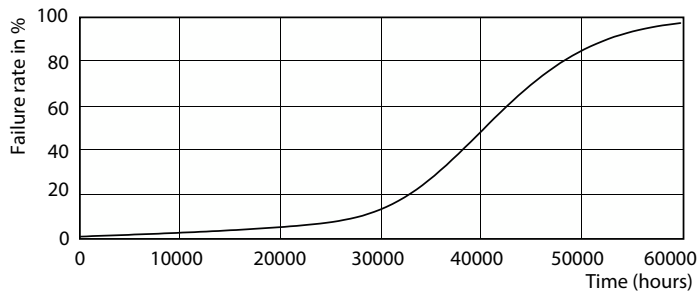

Срок службы

Life Expectancy Diagram - MAS LED ExpertColor 5.5-50W GU10 930 36D