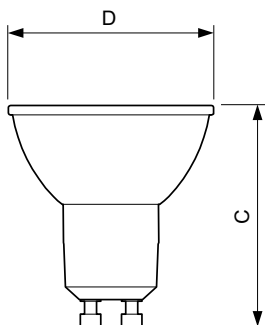

Данные о продукции

Общая информация		Обозначение цвета	
Цоколь	GU10 [GU10]	White (WH)	
Знак RoHS	RoHS mark	Номинальный угол распределения света	36 °
Номинальный срок службы (ном.)	40000 h	Коррелированная цветовая температура (ном.)	3000 K
Цикл переключения	50000X	Эффективность освещения (ном.) (мин.)	68,00 lm/W
Технический тип	5.5-50W	Постоянство цвета	<3
Технические характеристики освещения		Коэффициент цветопередачи (ном.)	97
Код цвета	930 [Цветовая температура 3000K]	Стабильность светового потока лампы в конце номинального срока службы (ном.)	70 %
Угол пучка света (ном.)	36 °	Luminous Flux in 90° Cone (Rated)	375 lm
Светоотдача (ном.)	375 lm	Эксплуатационные и электрические характеристики	
Светоотдача (номинальная) (ном.)	375 lm	Входная частота	50-60 Hz
Сила света (ном.)	800 cd	Power (Rated) (Nom)	5.5 W
		Ток лампы (ном.)	30 mA

Чертеж размеров

GU10 230V5.5W-50W350lm40D 3000K GU10 Dim

Product	D	C
MASTER LED ExpertColor LED ExpertColor 5.5-50W GU10 930 36D	50 mm	54 mm

Фотометрические данные

MASTER LEDspot ExpertColor MV 50W GU10 930 36D