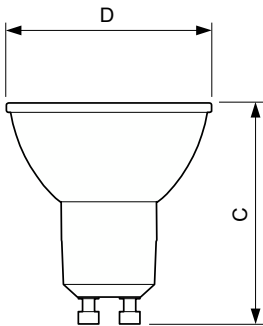

MASTER LEDspot ExpertColor MV

Фотобиологическая безопасность согласно МЭК 62471	RG1
Эксплуатационные и электрические характеристики	
Частота сети	50 to 60 Hz
Входная частота	50–60 Hz
Энергопотребление	5,5 В
Ток лампы (ном.)	30 mA
Эквивалент мощности	50 В
Время включения (ном.)	0,5 s
Время прогрева до 60 % света	0.5 s
Коэффициент мощности (доля)	0.8
Напряжение (ном.)	220–240 Вт
Температура	
Температура корпуса максимальная (ном.)	80 °C
Системы управления и регулировка яркости света	
Возможность диммирования	Только с проверенными диммерами
Механические компоненты и корпус	
Форма колбы	PAR16 [PAR 2 дюйма / 50 мм]

Соответствие требованиям и область применения	
Класс энергоэффективности	G
Подходит для акцентного освещения	Да
Энергопотребление кВт-час/1000 ч	6 kWh
Регистрационный номер EPREL	391834
EyeComfort	Да
Данные об изделии	
Название продукта для заказа	MAS LED ExpertColor 5.5-50W GU10 930 36D
Полное название продукта	MAS LED ExpertColor 5.5-50W GU10 930 36D
Полный код продукта	871869670769200
Код заказа	929001347402
Материал № (12NC)	929001347402
Нумератор — количество на упаковку	1
EAN/UPC — продукт/короб	8718696707692
Нумератор — упаковок на внешний короб	10
EAN/UPC — короб	8718696707708

Чертеж размеров

Product	D	C
MAS LED ExpertColor 5.5-50W GU10 930 36D	50 мм	54 мм