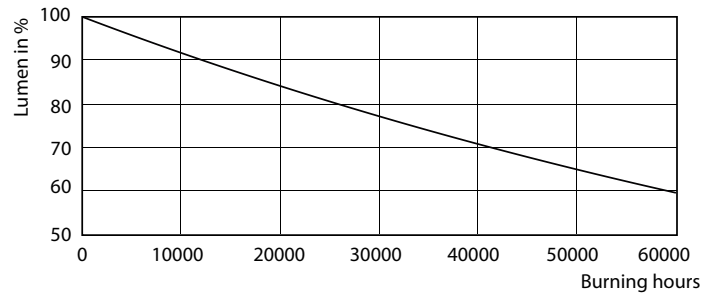

Данные о продукции

Общая информация		Обозначение цвета	
Цоколь	GU10 [GU10]	White (WH)	
Знак RoHS	RoHS mark	Номинальный угол распределения света	36 °
Номинальный срок службы (ном.)	40000 h	Коррелированная цветовая температура (ном.)	3000 K
Цикл переключения	50000X	Эффективность освещения (ном.) (мин.)	68,00 lm/W
Технический тип	5.5-50W	Постоянство цвета	<3
Технические характеристики освещения		Коэффициент цветопередачи (ном.)	97
Код цвета	930 [Цветовая температура 3000K]	Стабильность светового потока лампы в конце номинального срока службы (ном.)	70 %
Угол пучка света (ном.)	36 °	Luminous Flux in 90° Cone (Rated)	375 lm
Светоотдача (ном.)	375 lm	Эксплуатационные и электрические характеристики	
Светоотдача (номинальная) (ном.)	375 lm	Входная частота	50-60 Hz
Сила света (ном.)	800 cd	Power (Rated) (Nom)	5.5 W
		Ток лампы (ном.)	30 mA

MASTER LEDspot ExpertColor MV 50W GU10 930 36D

MASTER LEDspot ExpertColor MV

Фотометрические данные

MASTER LEDspot ExpertColor MV 50W GU10 930 36D

Срок службы

MASTER LEDspot ExpertColor MV 35W GU10 25D

MASTER LEDspot ExpertColor MV 35W GU10 25D