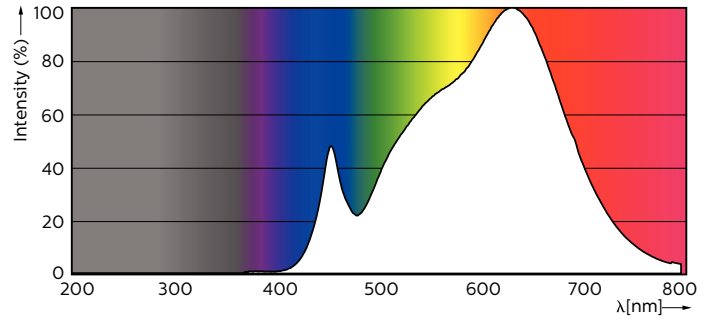

MASTER LEDspot ExpertColor MV

Фотометрические данные

Accent Lighting Spots - MAS LED ExpertColor 5.5-50W GU10 930 36D

Spectral Power Distribution Colour - MAS LED ExpertColor 5.5-50W GU10 930 36D