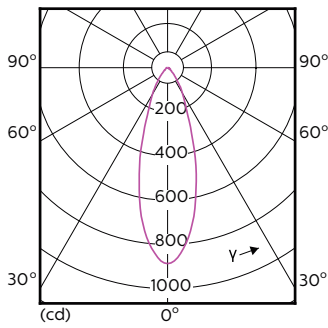

Light Distribution Diagram - MAS LED ExpertColor 5.5-50W GU10 930 36D