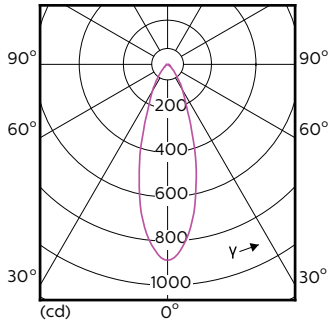

MASTER LEDspot ExpertColor MV

Фотометрические данные

MASTER LEDspot ExpertColor MV 50W GU10 930 36D