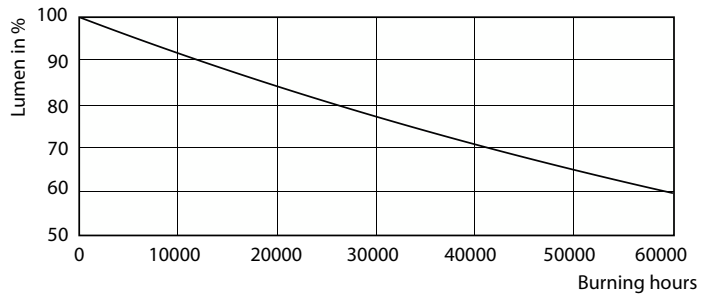

Lumen Maintenance Diagram - MAS LED ExpertColor 5.5-50W GU10 930 36D