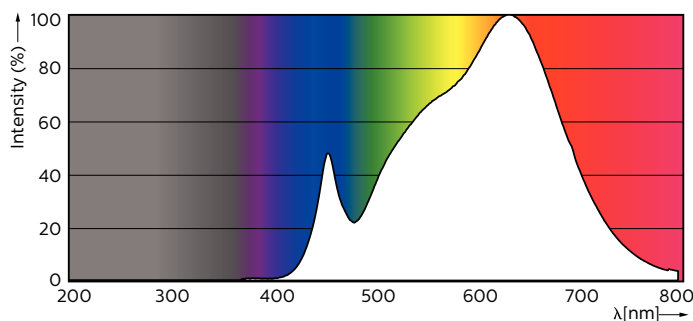

Данные о продукции

Общая информация		Обозначение цвета	
Цоколь	GU10 [GU10]	White (WH)	
Знак RoHS	RoHS mark	Номинальный угол распределения света	36 °
Номинальный срок службы (ном.)	40000 h	Коррелированная цветовая температура (ном.)	3000 K
Цикл переключения	50000X	Эффективность освещения (ном.) (мин.)	68,00 lm/W
Технический тип	5.5-50W	Постоянство цвета	<3
Технические характеристики освещения		Коэффициент цветопередачи (ном.)	97
Код цвета	930 [Цветовая температура 3000K]	Стабильность светового потока лампы в конце номинального срока службы (ном.)	70 %
Угол пучка света (ном.)	36 °	Luminous Flux in 90° Cone (Rated)	375 lm
Светоотдача (ном.)	375 lm	Эксплуатационные и электрические характеристики	
Светоотдача (номинальная) (ном.)	375 lm	Входная частота	50-60 Hz
Сила света (ном.)	800 cd	Power (Rated) (Nom)	5.5 W
		Ток лампы (ном.)	30 mA

Энергопотребление кВт-час/1000 ч	6 kWh
----------------------------------	-------

Данные об изделии

Полный код продукта	871869670769200
Название продукта для заказа	MASTER LED ExpertColor LED ExpertColor 5.5-50W GU10 930 36D
EAN/UPC — продукт	8718696707692
Код заказа	929001347402
Нумератор — количество на упаковку	1
Нумератор — упаковок на внешний короб	10
Материал № (12NC)	929001347402
Вес нетто (шт.)	0,038 kg

Чертеж размеров

GU10 230V5.5W-50W350lm40D 3000K GU10 Dim

Product	D	C
MASTER LED ExpertColor LED ExpertColor 5.5-50W GU10 930 36D	50 mm	54 mm

Фотометрические данные

MASTER LEDspot ExpertColor MV 50W GU10 930 36D

MASTER LEDspot ExpertColor MV 50W GU10 930 36D

MASTER LEDspot ExpertColor MV

Фотометрические данные

MASTER LEDspot ExpertColor MV 50W GU10 930 36D

Срок службы

MASTER LEDspot ExpertColor MV 35W GU10 25D

MASTER LEDspot ExpertColor MV 35W GU10 25D