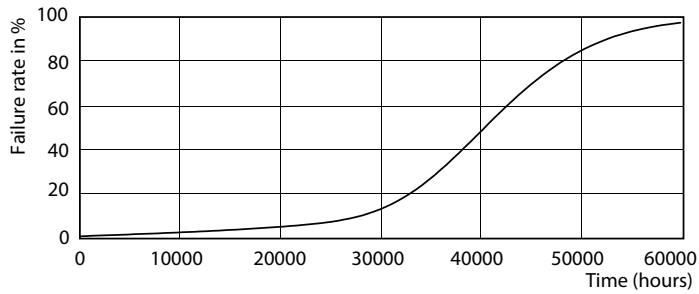

Данные о продукции

Общая информация		Обозначение цвета	
Цоколь	GU10 [GU10]	White (WH)	
Знак RoHS	RoHS mark	Номинальный угол распределения света	36 °
Номинальный срок службы (ном.)	40000 h	Коррелированная цветовая температура (ном.)	3000 K
Цикл переключения	50000X	Эффективность освещения (ном.) (мин.)	68,00 lm/W
Технический тип	5.5-50W	Постоянство цвета	<3
Технические характеристики освещения		Коэффициент цветопередачи (ном.)	97
Код цвета	930 [Цветовая температура 3000K]	Стабильность светового потока лампы в конце номинального срока службы (ном.)	70 %
Угол пучка света (ном.)	36 °	Luminous Flux in 90° Cone (Rated)	375 lm
Светоотдача (ном.)	375 lm	Эксплуатационные и электрические характеристики	
Светоотдача (номинальная) (ном.)	375 lm	Входная частота	50-60 Hz
Сила света (ном.)	800 cd	Power (Rated) (Nom)	5.5 W
		Ток лампы (ном.)	30 mA

MASTER LEDspot ExpertColor MV 50W GU10 930 36D

MASTER LEDspot ExpertColor MV

Фотометрические данные

MASTER LEDspot ExpertColor MV 50W GU10 930 36D

Срок службы

MASTER LEDspot ExpertColor MV 35W GU10 25D

MASTER LEDspot ExpertColor MV 35W GU10 25D