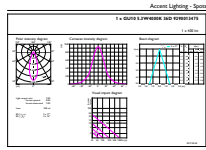

MASTER LEDspot GU10 ExpertColor

Photometrische Daten

Spectral Power Distribution Colour - MAS LED ExpertColor 5.5-50W GU10 940 36D