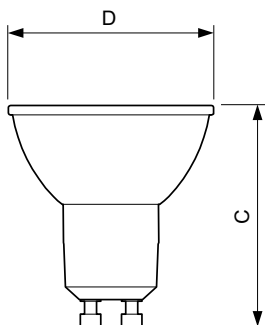

Данные о продукции

Общая информация		Обозначение цвета	
Цоколь	GU10 [GU10]	Обозначение цвета	Cool White (CW)
Знак RoHS	RoHS mark	Номинальный угол распределения света	36 °
Номинальный срок службы (ном.)	40000 h	Коррелированная цветовая температура (ном.)	4000 K
Цикл переключения	50000X	Эффективность освещения (ном.) (мин.)	72,00 lm/W
Технический тип	5.5-50W	Постоянство цвета	<3
Технические характеристики освещения		Коэффициент цветопередачи (ном.)	97
Код цвета	940 [Цветовая температура 4000K]	Стабильность светового потока лампы в конце номинального срока службы (ном.)	70 %
Угол пучка света (ном.)	36 °	Luminous Flux in 90° Cone (Rated)	400 lm
Светоотдача (ном.)	400 lm	Эксплуатационные и электрические характеристики	
Светоотдача (номинальная) (ном.)	400 lm	Входная частота	50-60 Hz
Сила света (ном.)	800 cd	Power (Rated) (Nom)	5.5 W
		Ток лампы (ном.)	30 mA

Чертеж размеров

GU10 230V5.5W-50W360lm40D 4000K GU10 Dim

Product	D	C
MASTER LED ExpertColor LED ExpertColor 5.5-50W GU10 940 36D	50 mm	54 mm

Фотометрические данные

MASTER LEDspot ExpertColor MV 50W GU10 940 36D