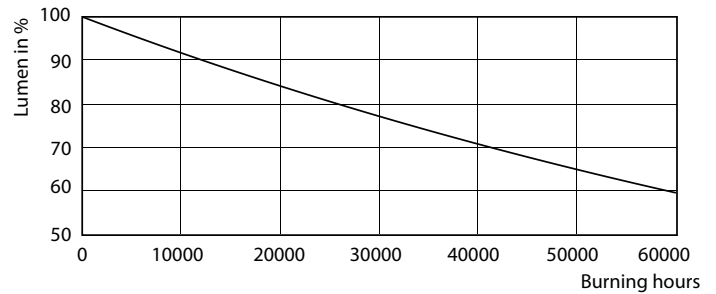

Данные о продукции

Общая информация		Обозначение цвета	
Цоколь	GU10 [GU10]	Обозначение цвета	Cool White (CW)
Знак RoHS	RoHS mark	Номинальный угол распределения света	36 °
Номинальный срок службы (ном.)	40000 h	Коррелированная цветовая температура (ном.)	4000 K
Цикл переключения	50000X	Эффективность освещения (ном.) (мин.)	72,00 lm/W
Технический тип	5.5-50W	Постоянство цвета	<3
Технические характеристики освещения		Коэффициент цветопередачи (ном.)	97
Код цвета	940 [Цветовая температура 4000K]	Стабильность светового потока лампы в конце номинального срока службы (ном.)	70 %
Угол пучка света (ном.)	36 °	Luminous Flux in 90° Cone (Rated)	400 lm
Светоотдача (ном.)	400 lm	Эксплуатационные и электрические характеристики	
Светоотдача (номинальная) (ном.)	400 lm	Входная частота	50-60 Hz
Сила света (ном.)	800 cd	Power (Rated) (Nom)	5.5 W
		Ток лампы (ном.)	30 mA

MASTER LEDspot ExpertColor MV 50W GU10 940 36D

MASTER LEDspot ExpertColor MV

Фотометрические данные

MASTER LEDspot ExpertColor MV 50W GU10 940 36D

Срок службы

MASTER LEDspot ExpertColor MV 35W GU10 25D

MASTER LEDspot ExpertColor MV 35W GU10 25D