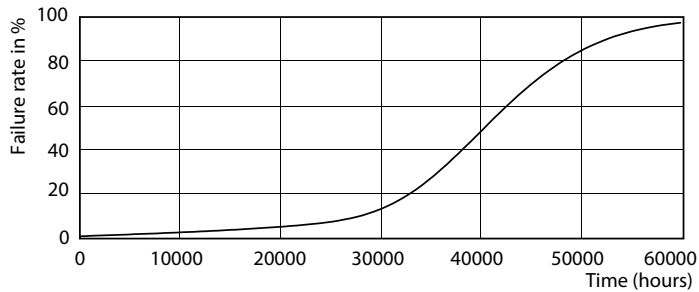

Данные о продукции

Общая информация		Обозначение цвета	
Цоколь	GU10 [GU10]	Обозначение цвета	Cool White (CW)
Знак RoHS	RoHS mark	Номинальный угол распределения света	36 °
Номинальный срок службы (ном.)	40000 h	Коррелированная цветовая температура (ном.)	4000 K
Цикл переключения	50000X	Эффективность освещения (ном.) (мин.)	72,00 lm/W
Технический тип	5.5-50W	Постоянство цвета	<3
Технические характеристики освещения		Коэффициент цветопередачи (ном.)	97
Код цвета	940 [Цветовая температура 4000K]	Стабильность светового потока лампы в конце номинального срока службы (ном.)	70 %
Угол пучка света (ном.)	36 °	Luminous Flux in 90° Cone (Rated)	400 lm
Светоотдача (ном.)	400 lm	Эксплуатационные и электрические характеристики	
Светоотдача (номинальная) (ном.)	400 lm	Входная частота	50-60 Hz
Сила света (ном.)	800 cd	Power (Rated) (Nom)	5.5 W
		Ток лампы (ном.)	30 mA

MASTER LEDspot ExpertColor MV 50W GU10 940 36D

MASTER LEDspot ExpertColor MV

Фотометрические данные

MASTER LEDspot ExpertColor MV 50W GU10 940 36D

Срок службы

MASTER LEDspot ExpertColor MV 35W GU10 25D

MASTER LEDspot ExpertColor MV 35W GU10 25D