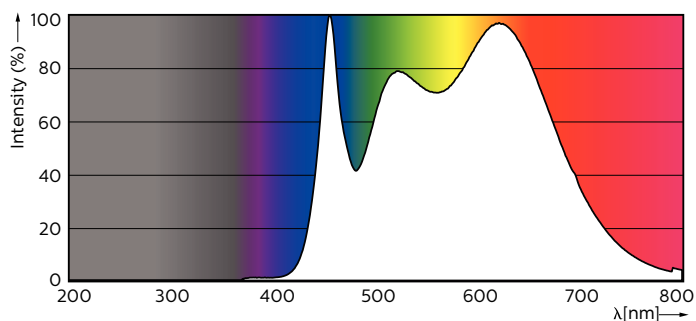

Данные о продукции

Общая информация		Обозначение цвета	
Цоколь	GU10 [GU10]	Обозначение цвета	Cool White (CW)
Знак RoHS	RoHS mark	Номинальный угол распределения света	36 °
Номинальный срок службы (ном.)	40000 h	Коррелированная цветовая температура (ном.)	4000 K
Цикл переключения	50000X	Эффективность освещения (ном.) (мин.)	72,00 lm/W
Технический тип	5.5-50W	Постоянство цвета	<3
Технические характеристики освещения		Коэффициент цветопередачи (ном.)	97
Код цвета	940 [Цветовая температура 4000K]	Стабильность светового потока лампы в конце номинального срока службы (ном.)	70 %
Угол пучка света (ном.)	36 °	Luminous Flux in 90° Cone (Rated)	400 lm
Светоотдача (ном.)	400 lm	Эксплуатационные и электрические характеристики	
Светоотдача (номинальная) (ном.)	400 lm	Входная частота	50-60 Hz
Сила света (ном.)	800 cd	Power (Rated) (Nom)	5.5 W
		Ток лампы (ном.)	30 mA

MASTER LEDspot ExpertColor MV

Эквивалент мощности	50 W
Время включения (ном.)	0,5 s
Время прогрева до 60 % света (ном.)	0,5 s
Коэффициент мощности (ном.)	0,8
Напряжение (ном.)	220-240 V

Температура

Температура корпуса максимальная (ном.)	80 °C
---	-------

Чертеж размеров

GU10 230V5.5W-50W360lm40D 4000K GU10 Dim

Product	D	C
MASTER LED ExpertColor LED ExpertColor 5.5-50W GU10 940 36D	50 mm	54 mm

Фотометрические данные

MASTER LEDspot ExpertColor MV 50W GU10 940 36D

MASTER LEDspot ExpertColor MV 50W GU10 940 36D

MASTER LEDspot ExpertColor MV

Фотометрические данные

MASTER LEDspot ExpertColor MV 50W GU10 940 36D

Срок службы

MASTER LEDspot ExpertColor MV 35W GU10 25D

MASTER LEDspot ExpertColor MV 35W GU10 25D