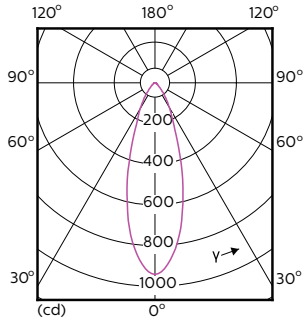

MASTER LEDspot ExpertColor MV

Фотометрические данные

MASTER LEDspot ExpertColor MV 50W GU10 940 36D