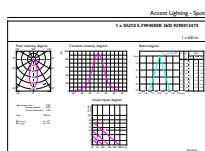

Фотометрические данные

MASTER LEDspot ExpertColor MV 50W GU10 940 36D