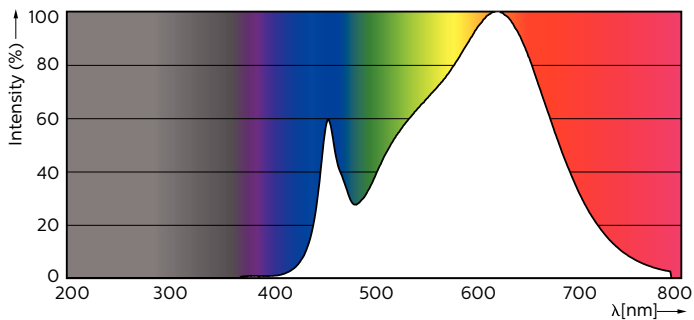

MASTER LEDspotMV 35W GU10 930 36D 270lm

MASTER LEDspotMV 35W GU10 930 36D 270lm