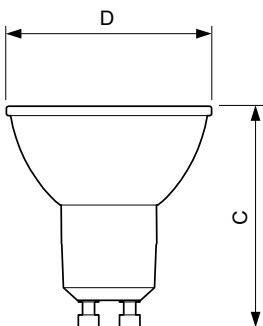

MASTER LEDspot MV

Kontroller og dimming

Kan dimmes	Ja

Godkjenning og bruk

Energieffektivitetsmerke (EEL)	A+
Egnet til effektbelysning	Yes
Energiforbruk kWh/1000 t	4 kWh

Produktdata

Fullstendig produktkode	871869670775300
Produktnavn for bestilling	MAS LED spot VLE D 3.7-35W GU10 930 36D

EAN/UPC – produkt	8718696707753
Bestillingskode	70775300
El-nummer	3711822
Teller – antall per pakke	1
Teller – pakker per utvendige boks	10
Materialenr. (12NC)	929001348302
Nettvekt (stykk)	0,038 kg

Warnings and safety

- Driftstemperatur ligger mellom -20°C og 45°C
- Gjelder kun for tørre eller fuktige steder, og de fleste åpne armaturer med holdere som har ekstra plass (10 mm ledig luftrom)
- Ikke til bruk i nødlys eller exit lys (som markerer utgang)

Målskisse

GU10 230V4W-35W 275lm 36D 3000K GU10 Dim

Product	D	C
MAS LED spot VLE D 3.7-35W GU10 930 36D	50 mm	54 mm

Fotometriske data