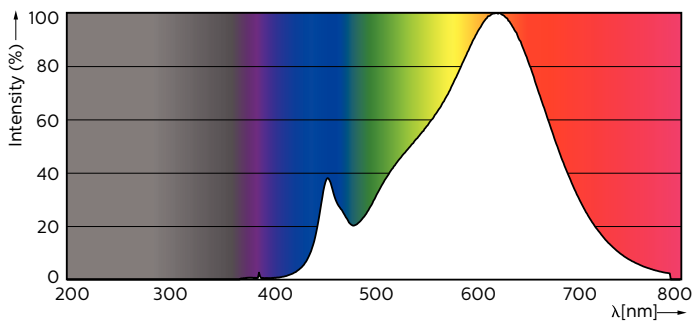

MASTER LEDspotMV 35W GU10 927 36D 260lm