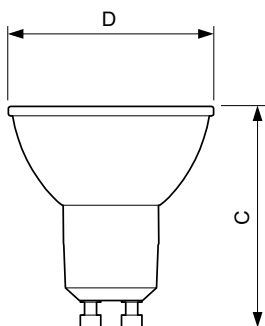

MASTER LEDspot MV

Tehokerroin (nim.)	0.8
Jännite (nim.)	220-240 V
Lämpötila	
T-kotelo, maksimi (nim.)	80 °C
Ohjaujärjestelmät ja himmennys	
Himmennettävä	Kyllä
Hyväksyntä ja käyttökohteet	
Energiatohokkuusmerkintä (EEL)	A+
Soveltuu korostusvalaistukseen	Yes
Energiankulutus kWh/1000 h	4 kWh

Tuotetiedot	
Koko tuotekoodi	871869670779100
Tilaustuotteen nimi	MAS LED spot VLE D 3.7-35W GU10 927 60D
EAN/UPC – tuote	8718696707791
Tilauskoodi	70779100
Sähkönumero	4720962
Osoittaja – määrä/pakkaus	1
Osoittaja – pakkauksia ulommassa laatikossa	10
Materiaalinumero (12NC)	929001348502
Nettopaino (kappale)	0.038 kg

Rajoitukset ja turvallisuus

- Käyttölämpötila välillä -20...+45 °C
- Sijoitettava vain kuiviin tai kosteisiin paikkoihin. Sopii useimpiin avoimiin valaisimiin, joissa lampunpidikkeiden ympärillä on tarpeeksi tilaa (10 mm tyhjää ilmatilaa)
- Ei suunniteltu käytettäväksi osana turvavalaitusta

Mittapiirros

GU10 230V4W-35W 265lm 60D 2700K GU10 Dim

Product	D	C
MAS LED spot VLE D 3.7-35W GU10 927 60D	50 mm	54 mm

Valonjakotiedot

MASTER LEDspotMV 35W GU10 927 60D