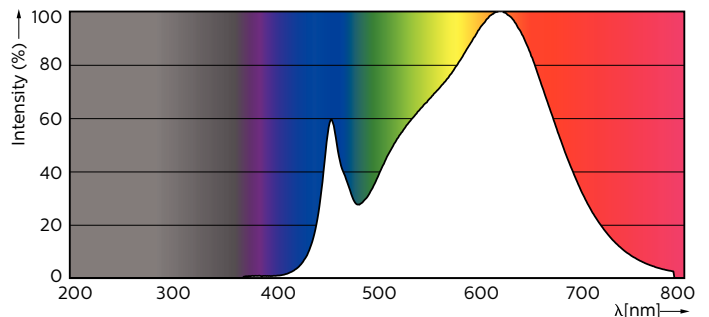

MASTER LEDspotMV 50W GU10 930 36D 365lm

MASTER LEDspotMV 35W GU10 930 36D 270lm