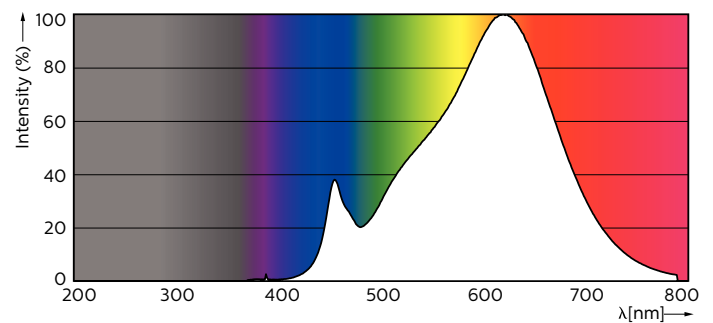

Produktdata

Allmän information	
Socket	GU10 [GU10]
Nominell livslängd (nom)	25000 h
Driftcykel	50000X
Teknisk typ	4.9-50W
Ljusteknik	
Färgkod	927
Spridningsvinkel (nom)	60 °
Ljusflöde (nom)	355 lm
Ljusflöde (märkvärde) (nom)	355 lm
Ljusstyrka (nom)	400 cd
Färgbeteckning	Varmvit (WW)
Nom. spridningsvinkel	60 °
Korrelerad färgtemperatur (nom)	2700 K
Ljusutbyte (märkvärde) (nom)	80,61 lm/W
Färgbeständighet	<6
Färgåtergivningsindex (nom)	90
LLMF vid slutet av nominell livslängd (nom)	70 %

Måttskiss

GU10 230V5W-50W 345lm 60D 2700K GU10 Dim

Product	D	C
MAS LED spot VLE D 4.9-50W GU10 927 60D	50 mm	54 mm

Fotometriska data

MASTER LEDspotMV 50W GU10 927 60D

MASTER LEDspotMV 35W GU10 927 36D 260lm

MASTER LEDspot MV

Fotometriska data

MASTER LEDspotMV 50W GU10 60D 355lm

Livslängd

MASTER LEDspotMV GU10 922-927 36D

MASTER LEDspotMV GU10 922-927 36D