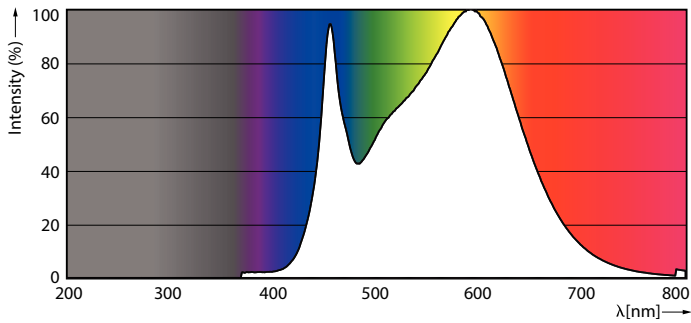

Rozměrové výkresy

GU10 230V7W-80W 570lm 36D 4000K GU10 Dim

Product	D	C
MAS LED spot VLE D 7-80W GU10 840 36D	50 mm	54 mm

Fotometrické údaje

MASTER LEDspotMV 80W GU10 840 36D

MASTER LEDspot MV

Fotometrické údaje