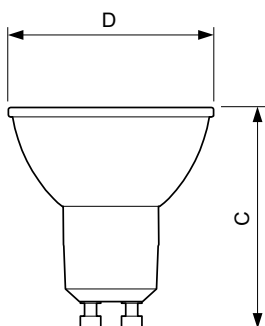

Rozměrové výkresy

GU10 230V7W-80W 570lm 36D 4000K GU10 Dim

Product	D	C
MAS LED spot VLE D 7-80W GU10 840 36D	50 mm	54 mm

Fotometrické údaje

MASTER LEDspotMV 80W GU10 840 36D

MASTER LEDspot MV

Fotometrické údaje