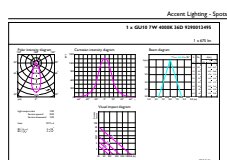

Rozměrové výkresy

GU10 230V7W-80W 570lm 36D 4000K GU10 Dim

Product	D	C
MAS LED spot VLE D 7-80W GU10 840 36D	50 mm	54 mm

Fotometrické údaje

MASTER LEDspotMV 80W GU10 840 36D

MASTER LEDspot MV

Fotometrické údaje