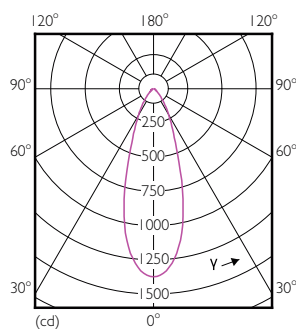

Rozměrové výkresy

GU10 230V7W-80W 570lm 36D 4000K GU10 Dim

Product	D	C
MAS LED spot VLE D 7-80W GU10 840 36D	50 mm	54 mm

Fotometrické údaje

MASTER LEDspotMV 80W GU10 840 36D

MASTER LEDspot MV

Fotometrické údaje