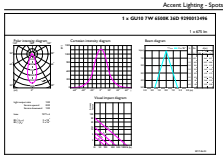

MASTER LEDspot 230V

Φωτομετρικά δεδομένα