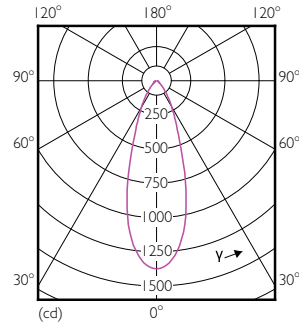

Σχεδιάγραμμα διαστάσεων

GU10 230V7W-80W 570lm 36D 6500K GU10 Dim

Product	D	C
MAS LED spot VLE D 7-80W GU10 865 36D	50 mm	54 mm

MASTER LEDspot 230V

Φωτομετρικά δεδομένα

MASTER LEDspotMV 80W GU10 865 36D VLE