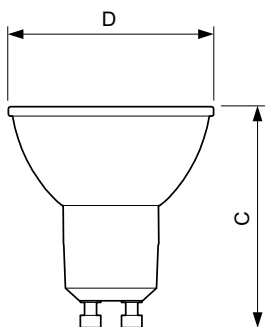

Σχεδιάγραμμα διαστάσεων

GU10 230V7W-80W 570lm 36D 6500K GU10 Dim

Product	D	C
MAS LED spot VLE D 7-80W GU10 865 36D	50 mm	54 mm

MASTER LEDspot 230V

Φωτομετρικά δεδομένα

MASTER LEDspotMV 80W GU10 865 36D VLE