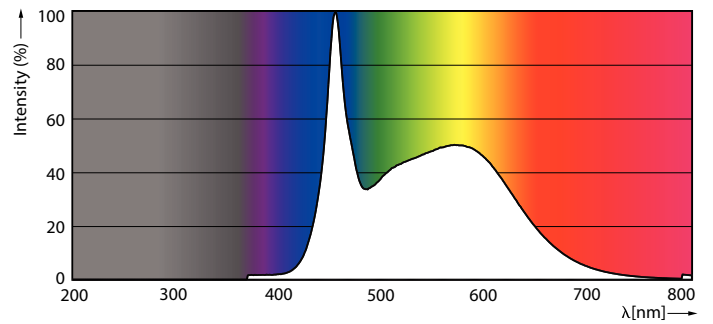

MASTER LEDspotMV 80W GU10 865 36D VLE