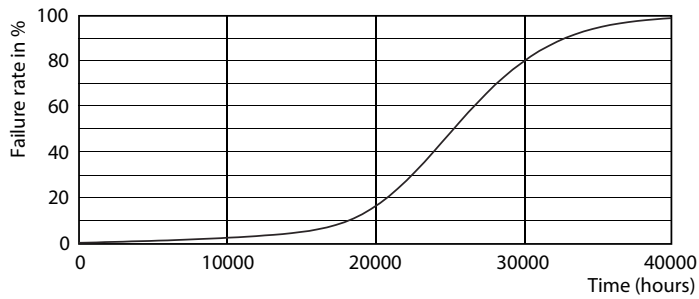

Διάρκεια ζωής