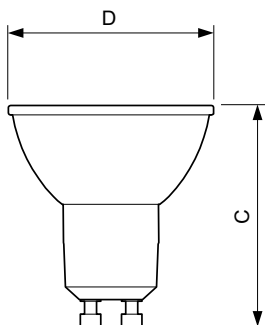

Σχεδιάγραμμα διαστάσεων

GU10 230V7W-80W 600lm120D 6500K GU10 Dim

Product	D	C
MAS LED spot VLE D 680lm GU10 865 120D	50 mm	54 mm

MASTER LEDspot 230V

Φωτομετρικά δεδομένα

MASTER LEDspotMV 680lm GU10 865 120D VLE