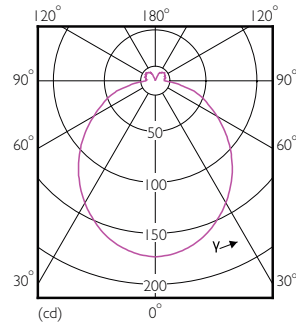

Σχεδιάγραμμα διαστάσεων

GU10 230V7W-80W 600lm120D 6500K GU10 Dim

Product	D	C
MAS LED spot VLE D 680lm GU10 865 120D	50 mm	54 mm

MASTER LEDspot 230V

Φωτομετρικά δεδομένα

MASTER LEDspotMV 680lm GU10 865 120D VLE