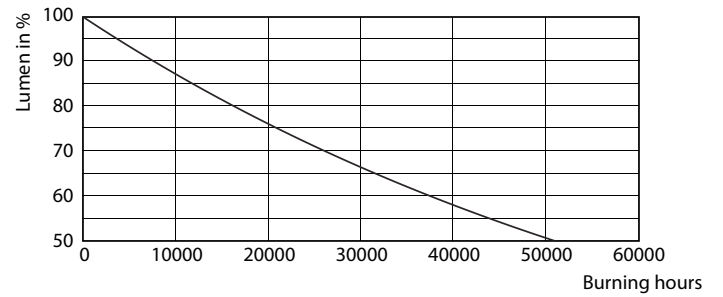

Διάρκεια ζωής