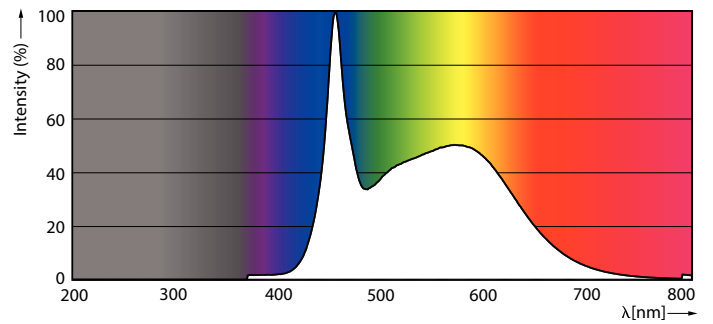

MASTER LEDspot 230V

Φωτομετρικά δεδομένα

MASTER LEDspotMV 680lm GU10 865 120D VLE

Διάρκεια ζωής