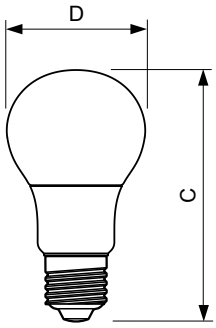

Údaje o produktu

General Information		Proud zdroje (jmen.)		32 mA
Patice	E27 [E27]	Ekvivalentní příkon	40 W	
Jmenovitá životnost (jmen.)	15000 h	Doba spuštění (jmen.)	0,5 s	
Cyklus přepínání	50 000x	Doba zahřátí na 60 % světla (jmen.)	0,5 s	
Technický typ	5,5-40W	Účinnost (jmen.)	0,7	
Light Technical		Napětí (jmen.)	220-240 V	
Kód barvy	827 [CCT: 2700 K]	Temperature		
Vyzařovací úhel (jmen.)	150 °	Maximální teplota (jmen.)	80 °C	
Světelný tok (jmen.)	470 lm	Controls and Dimming		
Světelný tok (jmen.) (nom.)	470 lm	Regulovatelné	Ano	
Barevné konstrukce	Teplá bílá (WW)	Mechanical and Housing		
Korelační teplota chromatičnosti (jmen.)	2700 K	Úprava žárovky	Matná (FR)	
Měrný výkon (jmen.) (nom.)	85,45 lm/W	Approval and Application		
Konzistence barev	<6	Štítek energetické účinnosti (EEL)	A+	
Index barevného podání (jmen.)	80	Spotřeba energie kWh/1000 h	6 kWh	
Světelný tok na konci jmenovité životnosti (jmen.)	70 %	Product Data		
Operating and Electrical		Úplný kód výrobku	871869676266000	
Vstupní frekvence	50 až 60 Hz			
Power (Rated) (Nom)	5,5 W			

Rozměrové výkresy

A60S 230V 6.5-40W 470lm 2.2-2.7KK E27 D

Product	D	C
CorePro LEDbulb D 5.5-40W A60 E27 827	60 mm	110 mm

Fotometrické údaje

CorePro LEDbulb 40W E27 827 FR A60

CorePro LEDbulb

Životnost

LEDbulb 60W E14 827 FR B38