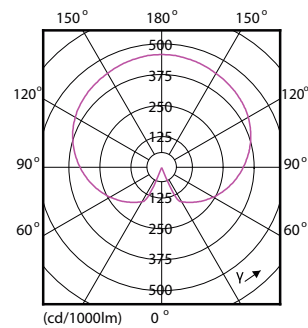

Rozměrové výkresy

A60S 230V 6.5-40W 470lm 2.2-2.7KK E27 D

Product	D	C
CorePro LEDbulb D 5.5-40W A60 E27 827	60 mm	110 mm

Fotometrické údaje

CorePro LEDbulb 40W E27 827 FR A60

CorePro LEDbulb

Životnost

LEDbulb 60W E14 827 FR B38