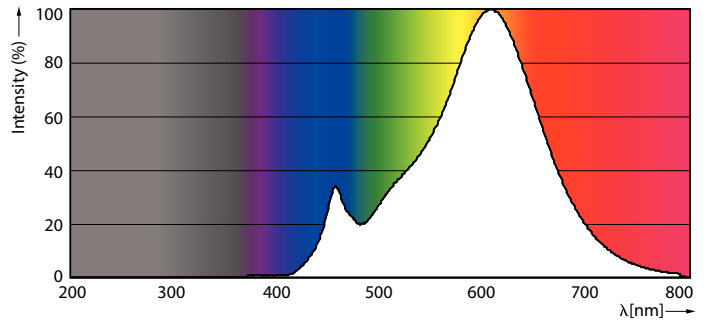

Údaje o produktu

General Information		Proud zdroje (jmen.)		32 mA
Patice	E27 [E27]	Ekvivalentní příkon	40 W	
Jmenovitá životnost (jmen.)	15000 h	Doba spuštění (jmen.)	0,5 s	
Cyklus přepínání	50 000x	Doba zahřátí na 60 % světla (jmen.)	0,5 s	
Technický typ	5,5-40W	Účinnost (jmen.)	0,7	
Light Technical		Napětí (jmen.)	220-240 V	
Kód barvy	827 [CCT: 2700 K]	Temperature		
Vyzařovací úhel (jmen.)	150 °	Maximální teplota (jmen.)	80 °C	
Světelný tok (jmen.)	470 lm	Controls and Dimming		
Světelný tok (jmen.) (nom.)	470 lm	Regulovatelné	Ano	
Barevné konstrukce	Teplá bílá (WW)	Mechanical and Housing		
Korelační teplota chromatičnosti (jmen.)	2700 K	Úprava žárovky	Matná (FR)	
Měrný výkon (jmen.) (nom.)	85,45 lm/W	Approval and Application		
Konzistence barev	<6	Štítek energetické účinnosti (EEL)	A+	
Index barevného podání (jmen.)	80	Spotřeba energie kWh/1000 h	6 kWh	
Světelný tok na konci jmenovité životnosti (jmen.)	70 %	Product Data		
Operating and Electrical		Úplný kód výrobku	871869676266000	
Vstupní frekvence	50 až 60 Hz			
Power (Rated) (Nom)	5,5 W			

Rozměrové výkresy

A60S 230V 6.5-40W 470lm 2.2-2.7KK E27 D

Product	D	C
CorePro LEDbulb D 5.5-40W A60 E27 827	60 mm	110 mm

Fotometrické údaje

CorePro LEDbulb 40W E27 827 FR A60

CorePro LEDbulb

Životnost

LEDbulb 60W E14 827 FR B38