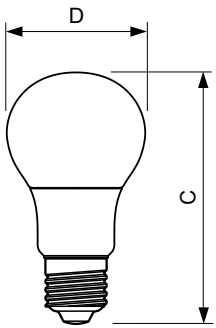

Αρ. υλικού (12NC) 929001352402

Καθαρό βάρος (τεμάχιο) 0,060 kg

Σχεδιάγραμμα διαστάσεων

A60S 230V 6.5-40W 470lm 2.2-2.7KK E27 D

Product	D	C
CorePro LEDbulb D 5.5-40W A60 E27 827	60 mm	110 mm

Φωτομετρικά δεδομένα