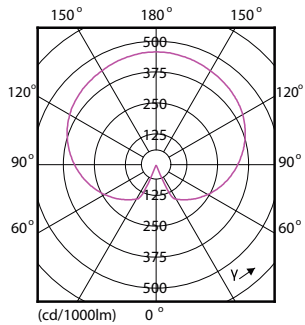

CorePro LEDbulb

Φωτομετρικά δεδομένα