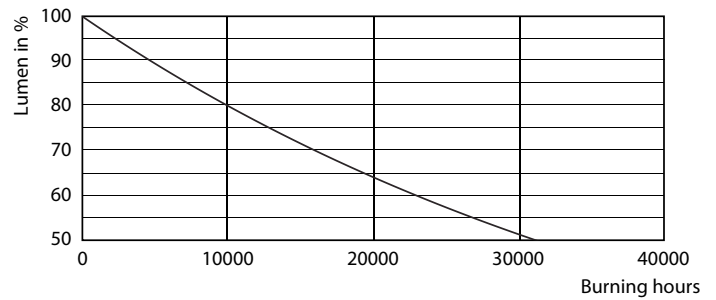

Διάρκεια ζωής

LEDbulb 60W E14 827 FR B38

LEDbulb 60W E14 827 FR B38