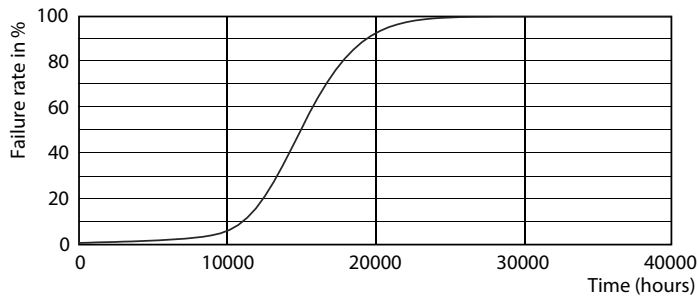

Διάρκεια ζωής

LEDbulb 60W E14 827 FR B38

LEDbulb 60W E14 827 FR B38