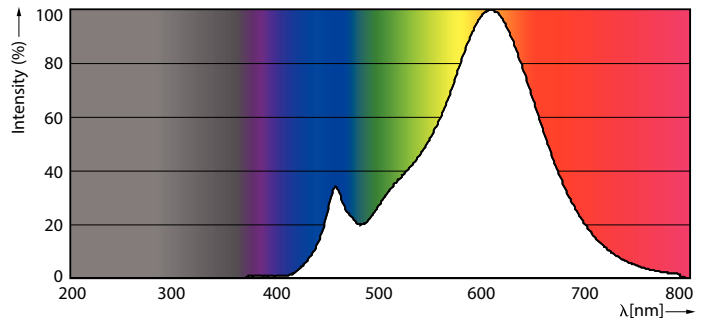

CorePro LEDbulb 40W E27 827 FR A60