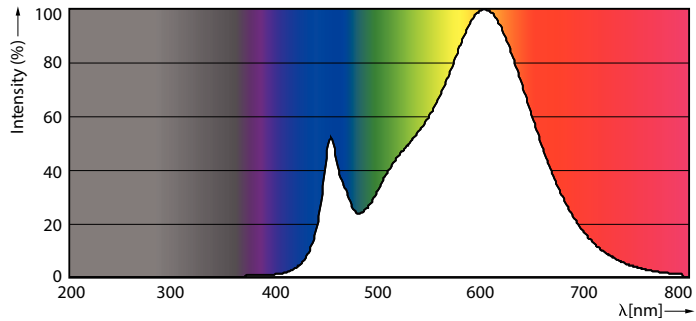

CorePro LEDlinear MV

Materiál č. (12NC)	929001353602
Celková hmotnost (kus)	0,095 kg

Rozměrové výkresy

Product	D	C
CorePro LED linear D 14-120W R7S 118 830	29 mm	118 mm

Fotometrické údaje

CorePro LEDlinearMV 14-120W R7S 830 D