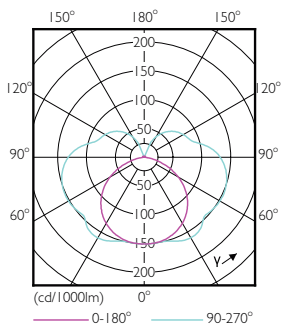

CorePro LEDlinearMV 14-120W R7S 830 D