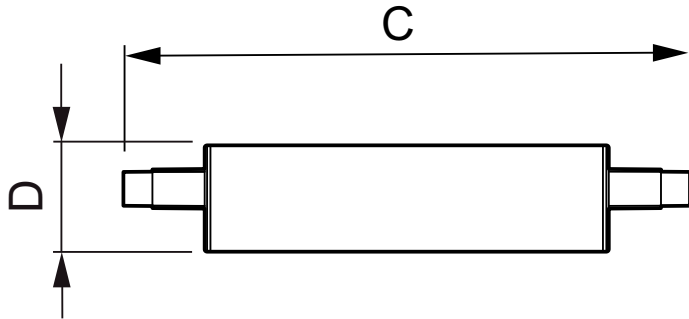

CorePro LEDlinear MV

Materiál č. (12NC)	929001353602
Celková hmotnost (kus)	0,095 kg

Rozměrové výkresy

R7S 220V 15.5W-110W 1800lm 3000K R7S D

Product	D	C
CorePro LED linear D 14-120W R7S 118 830	29 mm	118 mm

Fotometrické údaje