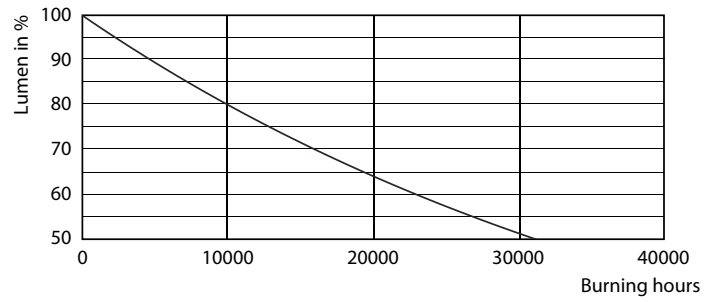

CorePro LEDlinear MV

Käyttöikä

Life Expectancy Diagram - CorePro LED linear D 14-120W R7S 118 830

Lumen Maintenance Diagram - CorePro LED linear D 14-120W R7S 118 830