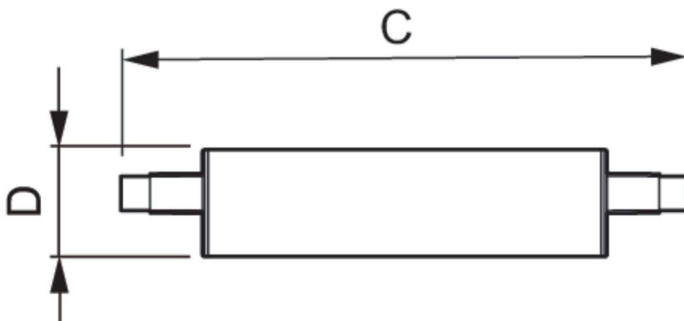

CorePro LEDlinear MV

EyeComfort	Kyllä
Tuotetiedot	
Tilaustuotteen nimi	CorePro LED linear D 14-120W R7S 118 830
Koko tuotteen nimi	CorePro LED linear D 14-120W R7S 118 830
Full EOC	871869671400300
Paikallisen koodin kuvaus	4720363
Tilauuskoodi	71400300

Tuotekoodi (12NC)	929001353602
Paikallinen koodi	4720363
SAP-osoittaja – määrä/pakkaus	1
EAN/UPC - tuote/kotelo	8718696714003
SAP-osoittaja – pakkauksia ulommassa	10
EAN/UPC - laatikko	8718696714010

Mittapiirros

Product	D	C
CorePro LED linear D 14-120W R7S 118 830	29 mm	118 mm