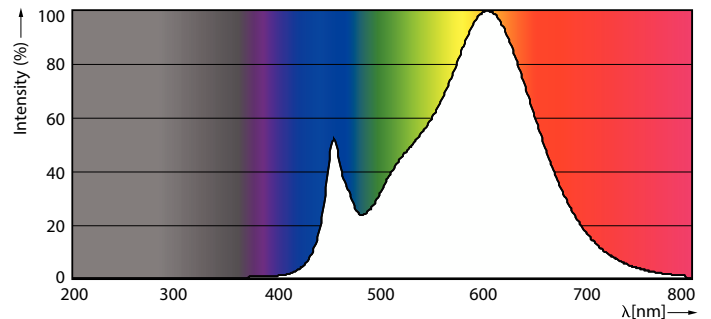

Spectral Power Distribution Colour - CorePro LED linear D 14-120W R7S 118 830