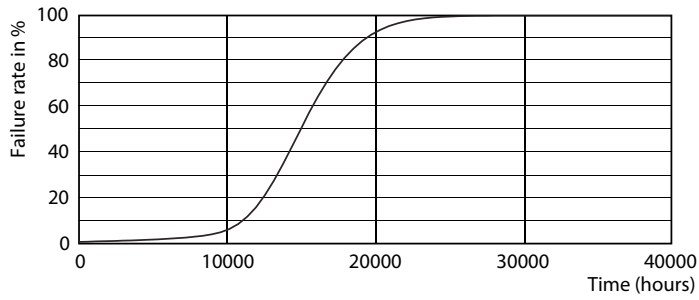

CorePro LEDlinear MV

Käyttöikä

Life Expectancy Diagram - CorePro LED linear D 14-120W R7S 118 830

Lumen Maintenance Diagram - CorePro LED linear D 14-120W R7S 118 830