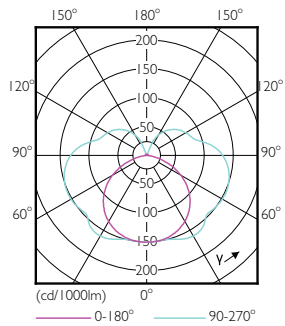

CorePro LEDlinearMV 14-120W R7S 830 D