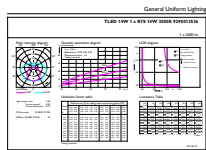

CorePro LEDlinear MV

Code de commande	71400300
Numérateur - Quantité par kit	1
Conditionnement par carton	10
SAP - Matériaux	929001353602

Poids net (pièce)	0,095 kg

Schéma dimensionnel

C

Product	D	C
CorePro LED linear D 14-120W R7S 118 830	29 mm	118 mm

R7S 220V 15.5W-110W 1800lm 3000K R7S D

Données photométriques

CorePro LEDlinearMV 14-120W R7S 830 D

CorePro LEDlinearMV 14-120W R7S 830 D