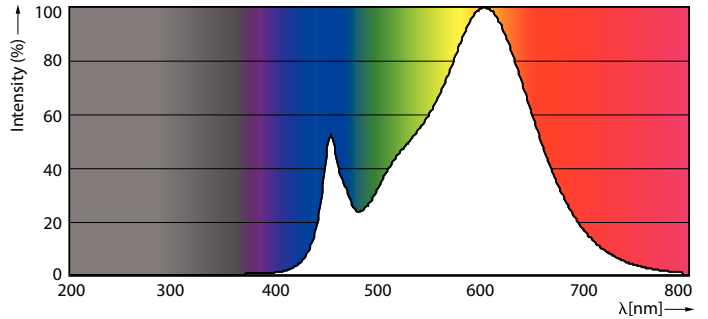

CorePro LEDlinear MV

Code de commande	71400300
Numérateur - Quantité par kit	1
Conditionnement par carton	10
SAP - Matériaux	929001353602

Poids net (pièce)	0,095 kg

Schéma dimensionnel

C

Product	D	C
CorePro LED linear D 14-120W R7S 118 830	29 mm	118 mm

R7S 220V 15.5W-110W 1800lm 3000K R7S D

Données photométriques

CorePro LEDlinearMV 14-120W R7S 830 D

CorePro LEDlinearMV 14-120W R7S 830 D