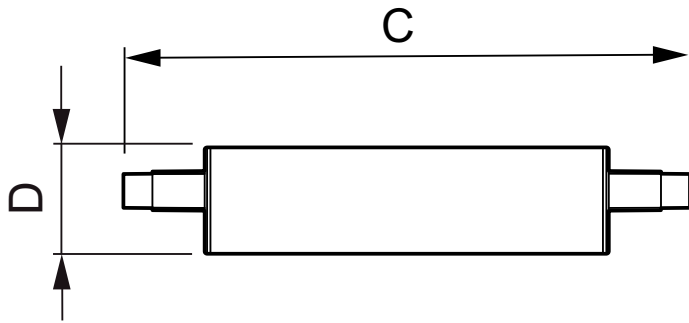

CorePro LEDlinear MV

Numerador – Embalagens por caixa exterior	10
N.º material (12NC)	929001353602
Peso líquido (Peça)	0,095 kg

Desenho dimensional

R7S 220V 15.5W-110W 1800lm 3000K R7S D

Product	D	C
CorePro LED linear D 14-120W R7S 118 830	29 mm	118 mm

Dados fotométricos