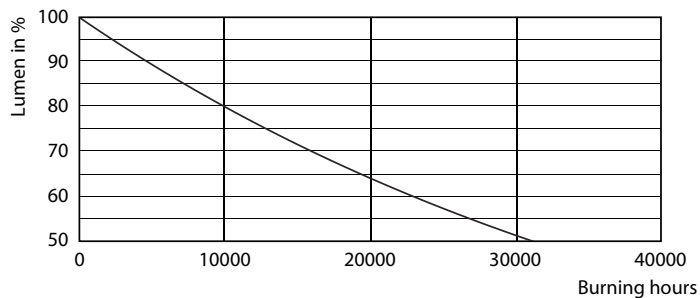

Dados do produto

Informações gerais	
Casquilho	R7S [R7s]
Vida útil nominal (Nom.)	15000 h
Ciclo de comutação	50000X
Tipo técnico	14-120W
Dados técnicos de luminosidade	
Código da cor	830 [CCT de 3000 K]
Fluxo luminoso (Nom.)	2000 lm
Fluxo luminoso (nominal) (Nom.)	2000 lm
Designação da cor	White (WH)
Temperatura de cor correlacionada (Nom.)	3000 K
Eficiência luminosa (nominal) (Nom.)	142,86 lm/W
Consistência da cor	<6
Índice de restituição cromática (Nom.)	80
Lmf no final da vida útil nominal (Nom.)	70 %
Dados elétricos e de funcionamento	
Frequência de entrada	50 a 60 Hz
Power (Rated) (Nom)	14 W
Corrente de lâmpada (Nom.)	75 mA
Potência equivalente	120 W

Tempo de arranque (Nom.)	0,5 s
Tempo de aquecimento até 60% de luz (Nom.)	0,5 s
Fator de potência (Nom.)	0,8
Tensão (Nom.)	220-240 V
Temperatura	
T-máxima na caixa (Nom)	100 °C
Controles e regulação	
Regulável	true
Aprovação e aplicação	
Etiqueta de Eficiência Energética (EEL)	A++
Consumo de energia kWh/1000 h	14 kWh
Dados do produto	
Código do produto completo	871869671400300
Nome de produto da encomenda	CorePro LED linear D 14-120W R7S 118 830
EAN/UPC – Produto	8718696714003
Código de encomenda	71400300
Numerador – Quantidade por embalagem	1

Dados fotométricos

Product Parameters 11 Photo Lighting 17 Page 17

CorePro LEDlinearMV 14-120W R7S 830 D

CorePro LEDlinear MV

Vida útil

LEDbulb 60W E14 827 FR B38

LEDbulb 60W E14 827 FR B38