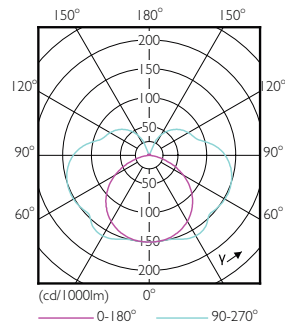

CorePro LEDlinearMV 14-120W R7S 830 D