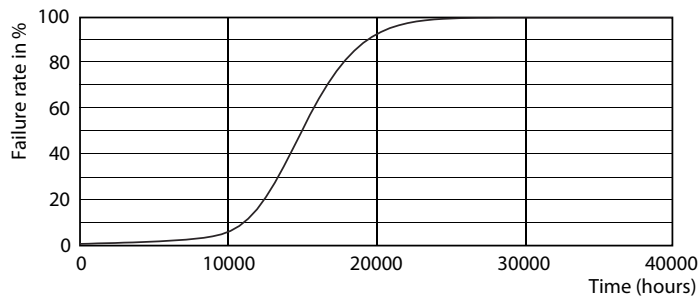

CorePro LEDlinear MV

Vida útil

LEDbulb 60W E14 827 FR B38

LEDbulb 60W E14 827 FR B38