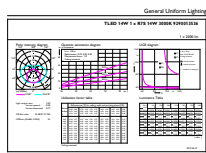

Dados fotométricos