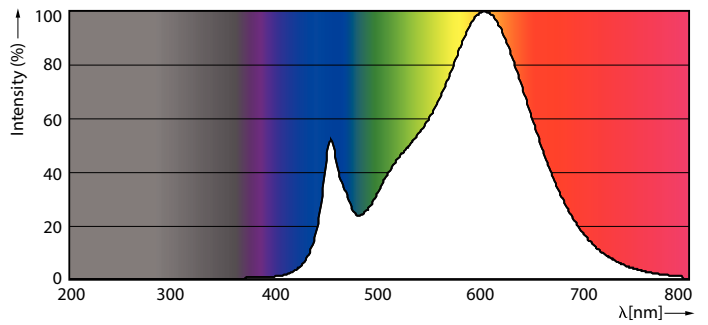

CorePro LEDlinear MV

Numerador – Embalagens por caixa exterior	10
N.º material (12NC)	929001353602
Peso líquido (Peça)	0,095 kg

Desenho dimensional

Product	D	C
CorePro LED linear D 14-120W R7S 118 830	29 mm	118 mm

Dados fotométricos

CorePro LEDlinearMV 14-120W R7S 830 D