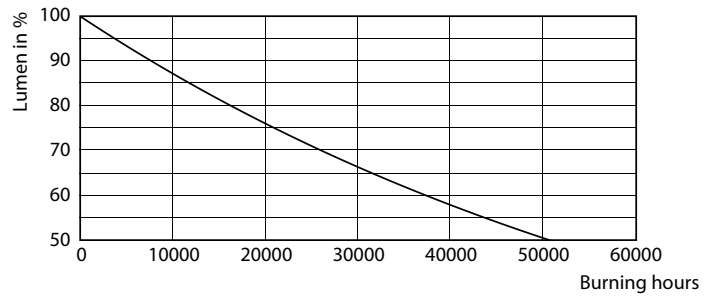

MASTER LEDspot PAR High Lumen

Vida útil

LEDspot MAS 37W E27 PAR30L 830 15D ND

LEDspot MAS 37W E27 PAR30L 830 15D ND