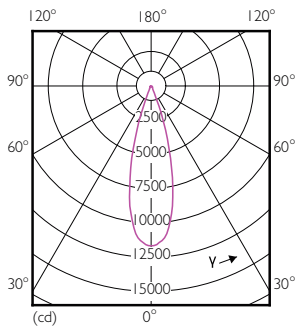

Datos fotométricos

LEDspot PAR30L E27 3000K 30D