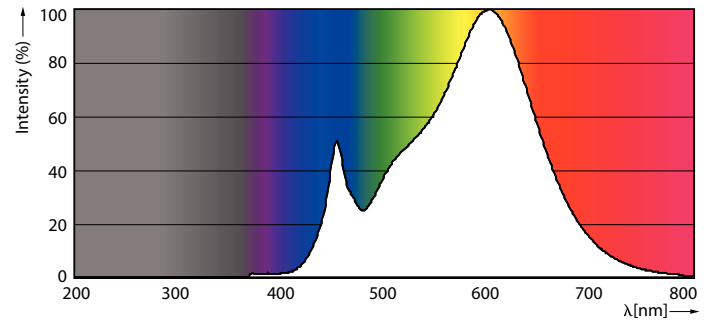

Datos fotométricos

LEDspot PAR30L E27 3000K 30D