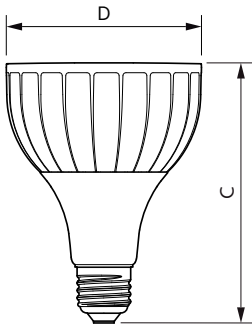

### Datos del producto

Funcionamiento de emergencia		Mecánicos y de carcasa	
Base de casquillo	E27 [ E27]	Frecuencia de entrada	50 a 60 Hz
Vida útil nominal (nom.)	25000 h	Power (Rated) (Nom)	32 W
Ciclo de conmutación	50000X	Corriente de lámpara (nom.)	160 mA
Tipo técnico	32-50W	Equivalente de potencia	50 W
		Hora de inicio (nom.)	0,5 s
		Tiempo de calentamiento hasta el 60% flujo lum. (nom.)	0.5 s
Rendimiento inicial (conforme con IEC)		Factor de potencia (nom.)	0.9
Código de color	830 [ CCT de 3,000 K]	Voltaje (nom.)	220-240 V
Ángulo de haz (nom.)	30 °		
Flujo lumínico (nom.)	3000 lm	Temperatura	
Flujo lumínico (nominal) (nom.)	3000 lm	Temperatura máxima (nom.)	79 °C
Intensidad luminosa (nom.)	9200 cd		
Designación de color	Blanco (WH)	Controles y regulación	
Ángulo de haz nominal	30 °	Regulable	No
Temperatura del color con correlación (nom.)	3000 K		
Eficacia lumínica (nominal) (nom.)	93,00 lm/W	Aprobación y aplicación	
Índice de reproducción cromática -IRC (nom.)	82	Etiqueta de eficiencia energética (EEL)	A+
Lmf al fin de vida útil nominal (nom.)	70 %		

## Plano de dimensiones

PAR30L 220-240V 32-70W 30D 3000K E27 ND

Product	D	C
Master LED PAR30L 32W 30D 830	95,5 mm	129 mm