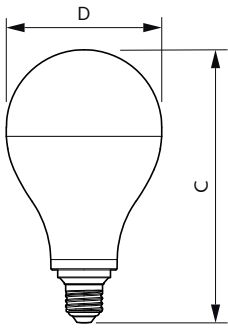

Product data

Informasi Umum	
Tutup-Dasar	E27 [E27]
Nominal masa pakai	10.000 jam
Siklus Sakelar	50.000
Nilai Masa Pakai (Jam)	10.000 jam
Teknologi Pencahayaan	LED
Sesuai EU RoHS	Ya
Teknis Lampu	
Kode Warna	765 [CCT of 6500K]
Sudut Cahaya (Nom)	150 °
Flux Cahaya	4.000 lm
Penandaan Warna	Cool Daylight
Suhu Warna Terkorelasi (Nom)	6500 K
Daya Penerangan (terukur) (Nom)	121,00 lm/W
Konsistensi Warna	<6
Indeks renderasi warna (CRI)	70
LLMF di Akhir Masa Pakai Nominal (Nom)	70 %
Pengoperasian dan Kelistrikan	
Frekuensi Garis	50 to 60 Hz

Dimensional drawing

Product	D	C
LEDBulb 33W E27 6500K 230V A110 APR	110 mm	194 mm

Photometric data

Spectral Power Distribution Colour - LEDBulb 33W E27 6500K 230V A110 APR

Light Distribution Diagram - LEDBulb 33W E27 6500K 230V A110 APR