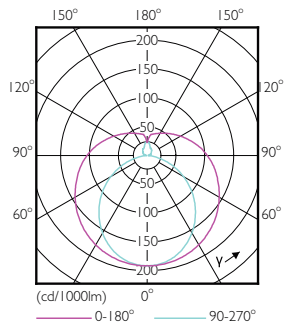

## Dimensional drawing

TLED IF CorePro 4ft 2000lm 3000K

Product	D1	D2	A1	A2	A3
17T8 PRO LED/48-3000 BB G 1PK 10/1	25.7 mm	26 mm	1200 mm	1207 mm	1214 mm

## Photometric data

Mains DLC 120-277V 17W 2000lm 3000K ND

Mains DLC 17W 2000-2100lm 3000\_5000K ND