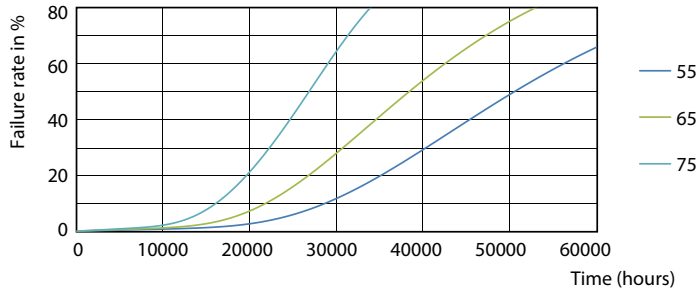

CorePro LEDtube MainsFit T8

Lifetime