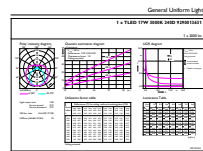

Order code	471748
Numerator - Quantity Per Pack	1
Numerator - Packs per outer box	10
Material Nr. (12NC)	929001363164
Net Weight (Piece)	0.215 kg
Model Number	9290013631B

Dimensional drawing

TLED IF CorePro 4ft 2000lm 3000K

Product	D1	D2	A1	A2	A3
16.5T8/COR/48-830/MF20/G 10/1	25.7 mm	26 mm	1200 mm	1207 mm	1214 mm

Photometric data

Mains DLC 120-277V 17W 2000lm 3000K ND

Mains DLC 17W 2000-2100lm 3000_5000K ND

CorePro LEDtube MainsFit T8