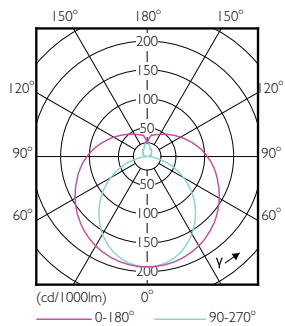

LEDtube 16.5 W, 840, G13, T8, UHO

Mains DLC 120-277V 17W 2100lm 4000K ND

Mains DLC 17W 2000-2100lm 3000_5000K ND