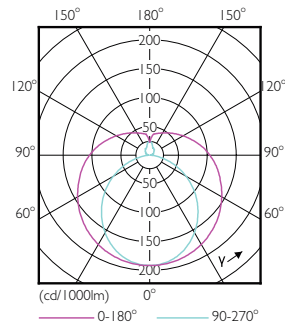

## Dimensional drawing

A3

Product	D1	D2	A1	A2	A3
16.5T8/COR/48-850/MF21/G 10/1	25.7 mm	26 mm	1200 mm	1207 mm	1214 mm

## Photometric data