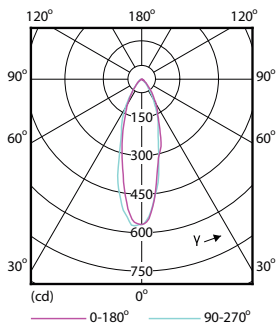

Product	D	C
CorePro LEDspot 4-35W GU10 827 36D DIM	50 mm	54 mm

Φωτομετρικά δεδομένα

Classic LEDspotMV 35W GU10 827 36D

CorePro LEDspotMV 35W GU10 830 36D CLA

CorePro LEDspot MV

Διάρκεια ζωής

CLA LEDspotMV 50W GU10 827 36D ND