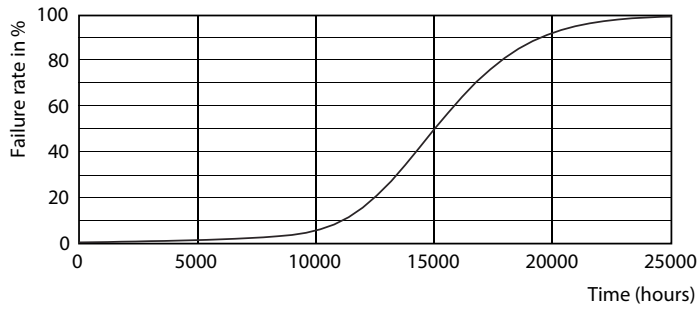

Product	D	C
CorePro LEDspot 4-35W GU10 827 36D DIM	50 mm	54 mm

Φωτομετρικά δεδομένα

Classic LEDspotMV 35W GU10 827 36D

CorePro LEDspotMV 35W GU10 830 36D CLA

CorePro LEDspot MV

Διάρκεια ζωής

CLA LEDspotMV 50W GU10 827 36D ND