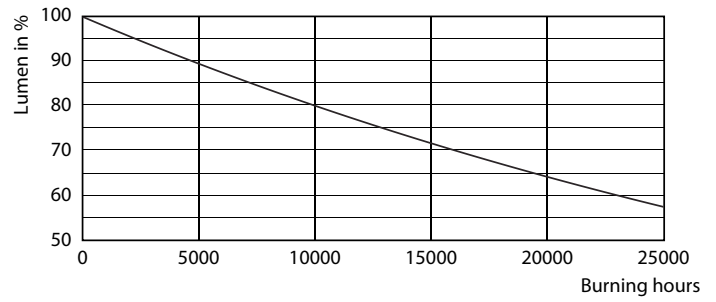

Δεδομένα Προϊόντων

Γενικές πληροφορίες	
Λυχνιολαβή	GU10 [GU10]
Ονομαστική διάρκεια ζωής (ονομ.)	15000 h
Κύκλος λειτουργίας	50000X
Τεχνικός τύπος	4-35W
Τεχνικός φωτισμός	
Κωδικός χρώματος	827 [CCT με 2700K]
Γωνία δέσμης (ονομ.)	36 °
Φωτεινή ροή (ονομ.)	250 lm
Φωτεινή ροή (ονομαστική) (ονομ.)	250 lm
Ένταση φωτός (ονομ.)	540 cd
Ανάθεση χρωμάτων	Θερμό λευκό (WW)
Ονομαστική γωνία δέσμης	36 °
Σχετική θερμοκρασία χρώματος (ονομ.)	2700 K
Απόδοση φωτεινότητας (ονομαστική) (ονομ.)	62,50 lm/W
Συνάφεια χρωμάτων	<6
Δείκτης χρωματικής απόδοσης (ονομ.)	80
Llmf στο τέλος της ονομαστικής διάρκειας ζωής (ονομ.)	70 %
Luminous Flux in 90° Cone (Rated)	250 lm

Λειτουργία και ηλεκτρικά συστήματα	
Συχνότητα εισόδου	50 έως 60 Hz
Power (Rated) (Nom)	4 W
Ένταση ρεύματος λαμπτήρα (ονομ.)	19 mA
Αντίστοιχη ισχύς	35 W
Χρόνος έναρξης (ονομ.)	0,5 s
Χρόνος προθέρμανσης έως το 60% του φωτός (ονομ.)	0,5 s
Συντελεστής ισχύος (ονομ.)	0,7
Τάση (ονομ.)	220-240 V
Θερμοκρασία	
Μέγιστη θερμ. περιβλήματος λειτουργίας (ονομ.)	85 °C
Συστήματα ελέγχου και ρύθμιση της έντασης	
Δυνατότητα ρύθμισης της έντασης φωτισμού	Ναι
Έγκριση και εφαρμογή	
Επκέτα Ενεργειακής Απόδοσης (EEL)	A+
Κατάλληλη για φωτισμό ανάδειξης	Yes
Κατανάλωση ενέργειας kWh/1000 ώρες	4 kWh

Product	D	C
CorePro LEDspot 4-35W GU10 827 36D DIM	50 mm	54 mm

Φωτομετρικά δεδομένα

Classic LEDspotMV 35W GU10 827 36D

CorePro LEDspotMV 35W GU10 830 36D CLA

CorePro LEDspot MV

Διάρκεια ζωής

CLA LEDspotMV 50W GU10 827 36D ND