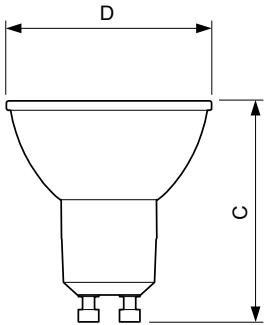

CorePro LEDspot MV

Στοιχεία προϊόντος

Πλήρης κωδικός προϊόντος	871869672133900
Όνομα παραγγελίας προϊόντος	CorePro LEDspot 4-35W GU10 827 36D DIM
EAN/UPC	8718696721339
Κωδικός παραγγελίας	72133900
Local Code	CLED4GU/36827D

Αριθμητής - Ποσότητα ανά συσκευασία	1
Αριθμητής - Πακέτα ανά εξωτερικό κουτί	10
Αρ. υλικού (12NC)	929001363802
Καθαρό βάρος (πεμάχιο)	0,038 kg

Σχεδιάγραμμα διαστάσεων

GU10 230V 4-35W 250lm 36D 2700K GU10 D

Product	D	C
CorePro LEDspot 4-35W GU10 827 36D DIM	50 mm	54 mm