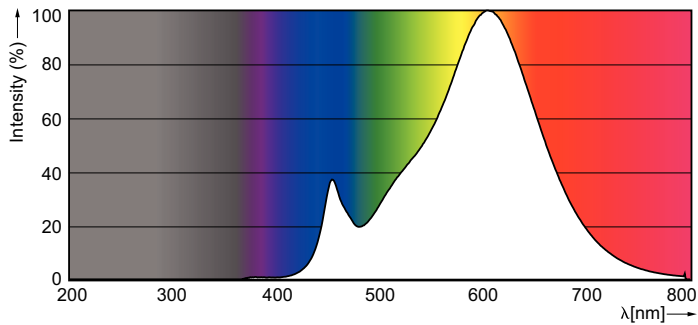

Φωτομετρικά δεδομένα

Classic LEDspotMV 35W GU10 827 36D