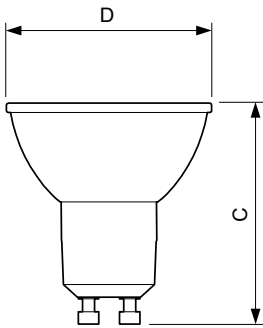

## Maatschets

Product	D	C
CorePro LEDspot 4-35W GU10 827 36D DIM	50 mm	54 mm