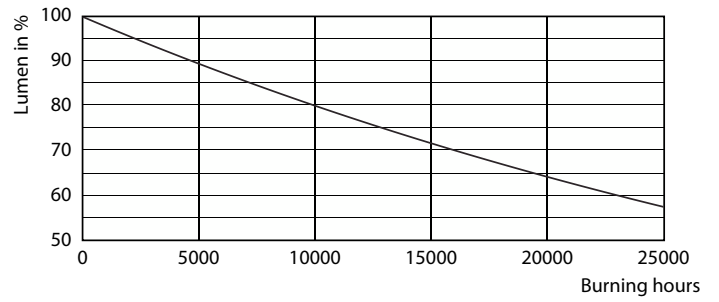

CorePro LEDspot MV - GU10

Levensduur

Lumen Maintenance Diagram - CorePro LEDspot 4-35W GU10 827 36D DIM