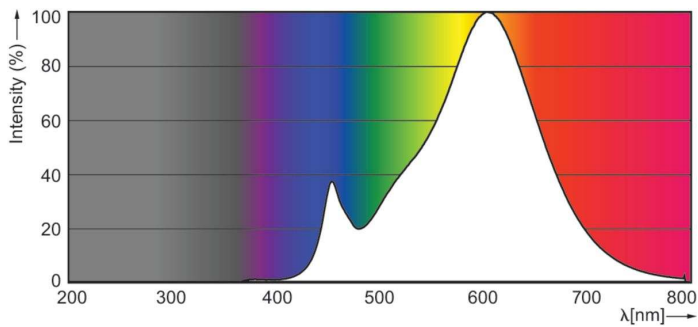

Fotometrische gegevens

Spectral Power Distribution Colour - CorePro LEDspot 4-35W GU10 827 36D DIM