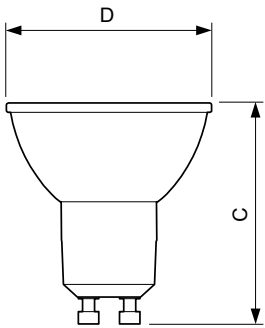

CorePro LEDspot MV

Κατανάλωση ενέργειας kWh/1000 ώρες	4 kWh
Στοιχεία προϊόντος	
Πλήρης κωδικός προϊόντος	871869673022500
Όνομα παραγγελίας προϊόντος	CorePro LEDspot 4-35W GU10 840 36D DIM
EAN/UPC	8718696730225
Κωδικός παραγγελίας	73022500

Local Code	CLED4GU/36840D
Αριθμητής - Ποσότητα ανά συσκευασία	1
Αριθμητής - Πακέτα ανά εξωτερικό κουτί	10
Αρ. υλικού (12NC)	929001364002
Καθαρό βάρος (τεμάχιο)	0,038 kg

Σχεδιάγραμμα διαστάσεων

GU10 230V 4-35W 270lm 36D 4000K GU10 D

Product	D	C
CorePro LEDspot 4-35W GU10 840 36D DIM	50 mm	54 mm

Φωτομετρικά δεδομένα