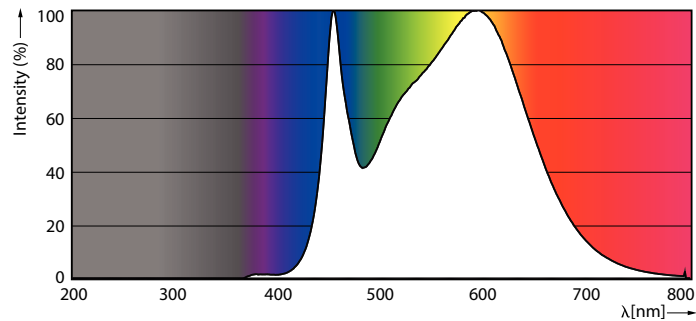

Classic LEDspotMV 35W GU10 840 36D

CorePro LEDspotMV 25W GU10 840 36D