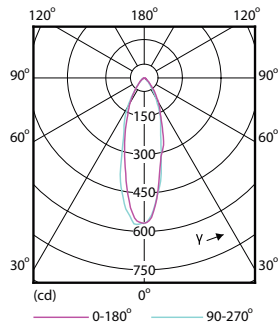

Luminous Flux in 90° Cone (Rated)	270 lm
Λειτουργία και ηλεκτρικά συστήματα	
Συχνότητα εισόδου	50 έως 60 Hz
Power (Rated) (Nom)	4 W
Ένταση ρεύματος λαμπτήρα (ονομ.)	19 mA
Αντίστοιχη ισχύς	35 W
Χρόνος έναρξης (ονομ.)	0,5 s
Χρόνος προθέρμανσης έως το 60% του φωτός (ονομ.)	0,5 s
Συντελεστής ισχύος (ονομ.)	0,7
Τάση (ονομ.)	220-240 V
Θερμοκρασία	
Μέγιστη θερμ. περιβλήματος λειτουργίας (ονομ.)	65 °C
Συστήματα ελέγχου και ρύθμιση της έντασης	
Δυνατότητα ρύθμισης της έντασης φωτισμού	Ναι
Εγκριση και εφαρμογή	
Επκέτα Ενεργειακής Απόδοσης (EEL)	A+
Κατάλληλη για φωτισμό ανάδειξης	Yes

Product	D	C
CorePro LEDspot 4-35W GU10 840 36D DIM	50 mm	54 mm

Φωτομετρικά δεδομένα

Classic LEDspotMV 35W GU10 840 36D

CorePro LEDspotMV 35W GU10 830 36D CLA

CorePro LEDspotMV 25W GU10 840 36D

CorePro LEDspot MV