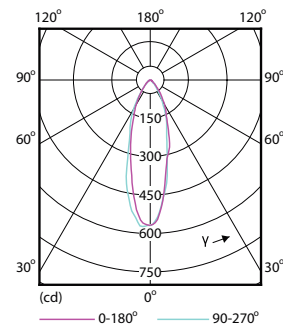

Light Distribution Diagram - CorePro LEDspot 4-35W GU10 840 36D DIM