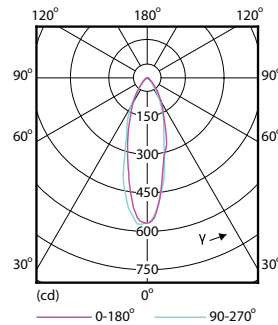

Tuotetiedot

Yleistä tietoa	
Kanta	GU10 [GU10]
RoHS-merkintä	RoHS-merkintä
Nimelliskäyttöikä (nim.)	15000 h
Kytkenäjakso	50000X
Tekninen tyyppi	4-35W
Valon tekniset tiedot	
Värikoodi	840 [CCT / 4 000 K]
Keilakulma (nim.)	36 °
Valovirta (nim.)	270 lm
Valovirta (nimellinen) (nim.)	270 lm
Valovoima (nim.)	540 cd
Värimerkki	Viileä valkea (CW)
Nimelliskeilakulma	36 °
Vastaava väriämpötila (nim.)	4000 K
Valotehokkuus (nimellinen) (nim.)	67,00 lm/W
Väriyhtenäisyys	<6
Värintoistoindeksi (nim.)	80
LLMF nimelliskäyttöiän lopussa (nim.)	70 %
Luminous Flux in 90° Cone (Rated)	270 lm

Mittapiirros

GU10 230V 4-35W 270lm 36D 4000K GU10 D

Product	D	C
CorePro LEDspot 4-35W GU10 840 36D DIM	50 mm	54 mm

Valonjakotiedot

Classic LEDspotMV 35W GU10 840 36D

CorePro LEDspotMV 35W GU10 830 36D CLA

CorePro LEDspotMV 25W GU10 840 36D