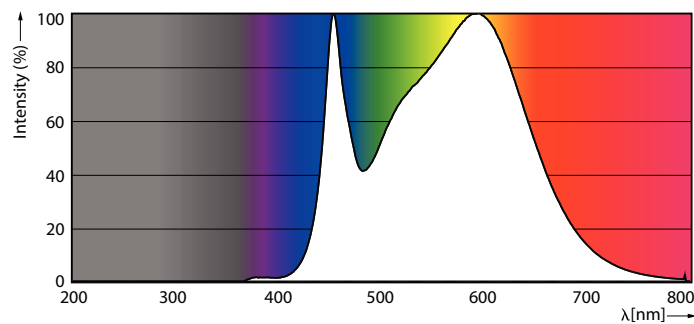

Accent Lighting Spots - CorePro LEDspot 4-35W GU10 840 36D DIM

Spectral Power Distribution Colour - CorePro LEDspot 4-35W GU10 840 36D DIM