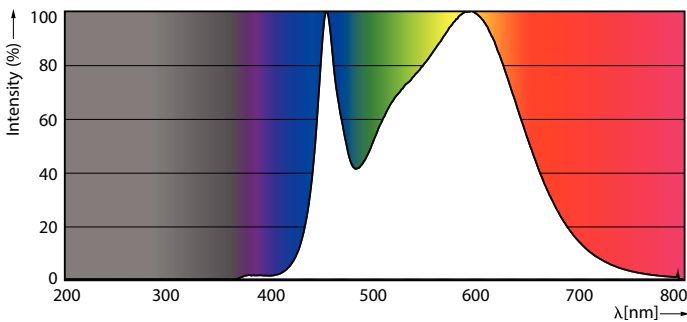

CorePro LEDspotMV 25W GU10 840 36D