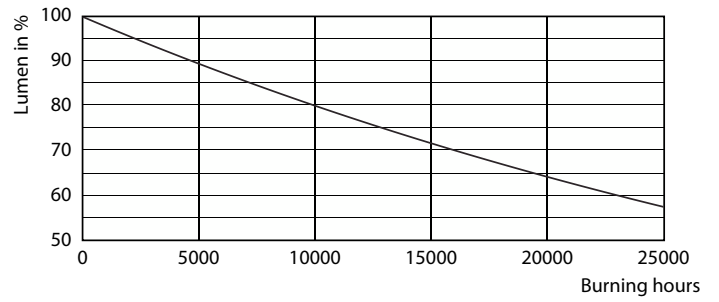

CorePro LEDspot MV

Käyttöikä

Lumen Maintenance Diagram - CorePro LEDspot 4-35W GU10 840 36D DIM