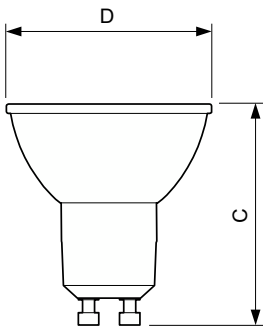

CorePro LEDspot MV

EyeComfort	Kyllä
Tuotetiedot	
Tilaustuotteen nimi	CorePro LEDspot 4-35W GU10 840 36D DIM
Koko tuotteenimi	CorePro LEDspot 4-35W GU10 840 36D DIM
Full EOC	871869673022500
Paikallisen koodin kuvaus	4724010
Tilaukoodi	73022500

Tuotekoodi (12NC)	929001364002
Paikallinen koodi	4724010
SAP-osoittaja – määrä/pakkaus	1
EAN/UPC – tuote/kotelo	8718696730225
SAP-osoittaja – pakkauksia ulommassa	10
EAN/UPC – laatikko	8718696730232

Mittapiirros

Product	D	C
CorePro LEDspot 4-35W GU10 840 36D DIM	50 mm	54 mm

Valonjakotiedot