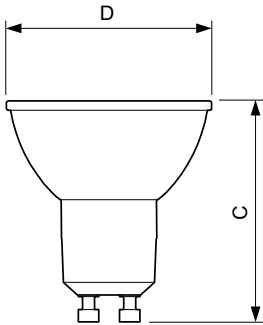

CorePro LEDspot MV

Tuotetiedot

Koko tuotekoodi	871869673022500
Tilaustuotteen nimi	CorePro LEDspot 4-35W GU10 840 36D DIM
EAN/UPC – tuote	8718696730225
Tilaukoodi	73022500
Sähkönumero	4724010

Osoittaja – määrä/pakkaus	1
Osoittaja – pakkauksia ulommassa laatikossa	10
Materiaalinumero (12NC)	929001364002
Nettopaino (kappale)	0,038 kg

Mittapiirros

GU10 230V 4-35W 270lm 36D 4000K GU10 D

Product	D	C
CorePro LEDspot 4-35W GU10 840 36D DIM	50 mm	54 mm

Valonjakotiedot

Classic LEDspotMV 35W GU10 840 36D