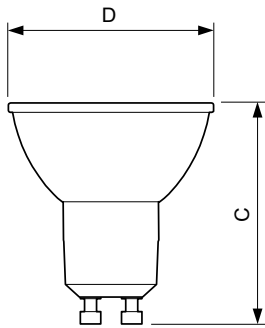

CorePro LEDspot MV

Κατανάλωση ενέργειας kWh/1000 ώρες	5 kWh
Στοιχεία προϊόντος	
Πλήρης κωδικός προϊόντος	871869673024900
Όνομα παραγγελίας προϊόντος	CorePro LEDspot 5-50W GU10 840 36D DIM
EAN/UPC	8718696730249
Κωδικός παραγγελίας	73024900

Local Code	CLED5GU/36840D
Αριθμητής - Ποσότητα ανά συσκευασία	1
Αριθμητής - Πακέτα ανά εξωτερικό κουτί	10
Αρ. υλικού (12NC)	929001364302
Καθαρό βάρος (τεμάχιο)	0,038 kg

Σχεδιάγραμμα διαστάσεων

GU10 230V 5-50W 380lm 36D 4000K GU10 D

Product	D	C
CorePro LEDspot 5-50W GU10 840 36D DIM	50 mm	54 mm

Φωτομετρικά δεδομένα

Classic LEDspotMV 50W GU10 840 36D