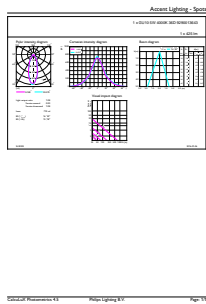

Εγκριση και Εφαρμογή	
Κατάλληλο για φωτισμό ανάδειξης	Ναι

CorePro LEDspot MV

Κατανάλωση ενέργειας kWh/1000 ώρες	5 kWh
EyeComfort	Ναι
Στοιχεία προϊόντος	
Όνομα παραγγελίας προϊόντος	CorePro LEDspot 5-50W GU10 840 36D DIM
Πλήρες όνομα προϊόντος	CorePro LEDspot 5-50W GU10 840 36D DIM
Full EOC	871869673024900
Υπολογισμένη περιγραφή τοπικού κωδικού B2B	CLED5GU/36840D ΛΑΜΠ. LED

Σχεδιάγραμμα διαστάσεων

Product	D	C
CorePro LEDspot 5-50W GU10 840 36D DIM	50 mm	54 mm

Φωτομετρικά δεδομένα

Accent Lighting Spots - CorePro LEDspot 5-50W GU10 840 36D DIM

Light Distribution Diagram - CorePro LEDspot 5-50W GU10 840 36D DIM