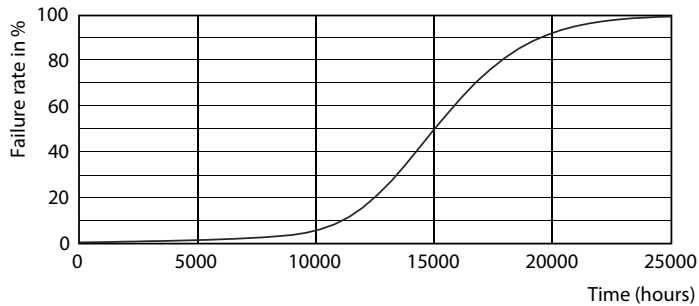

Διάρκεια ζωής

Life Expectancy Diagram - CorePro LEDspot 5-50W GU10 840 36D DIM