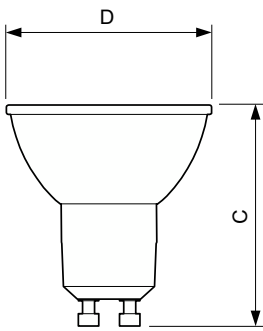

Θερμοκρασία	
Μέγιστη θερμ. περιβλήματος λειτουργίας (ονομ.)	65 °C

Συστήματα ελέγχου και ρύθμιση της έντασης	
Με ρύθμιση έντασης	Ναι

Μηχανικά εξαρτήματα και Περιβλήμα	
Σχήμα λαμπτήρα	PAR16 [PAR 2 ίντσες/50 mm]

Σχεδιάγραμμα διαστάσεων

Product	D	C
CorePro LEDspot 5-50W GU10 840 36D DIM	50 mm	54 mm

Φωτομετρικά δεδομένα

Accent Lighting Spots - CorePro LEDspot 5-50W GU10 840 36D DIM

Light Distribution Diagram - CorePro LEDspot 5-50W GU10 840 36D DIM