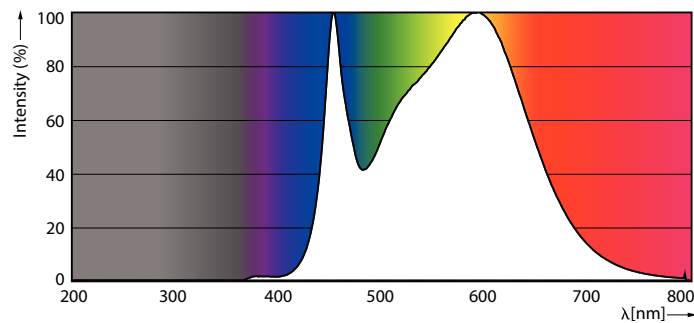

CorePro LEDspotMV 25W GU10 840 36D