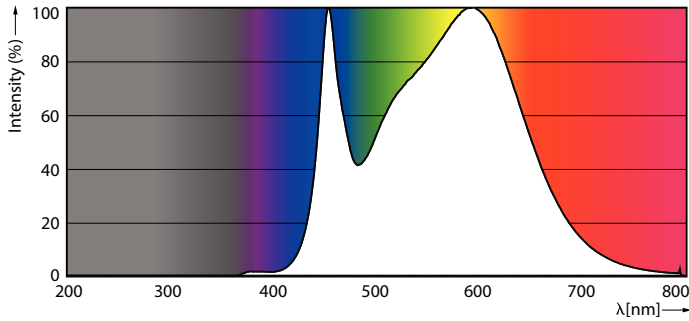

CorePro LEDspot MV

Φωτομετρικά δεδομένα

Spectral Power Distribution Colour - CorePro LEDspot 5-50W GU10 840 36D DIM