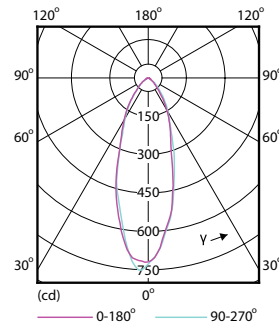

Δεδομένα Προϊόντων

Γενικές πληροφορίες		Luminous Flux in 90° Cone (Rated)	
Λυχνιολαβή	GU10 [GU10]		380 lm
Σήμανση RoHS	RoHS mark	Λειτουργία και ηλεκτρικά συστήματα	
Ονομαστική διάρκεια ζωής (ονομ.)	15000 h	Συχνότητα εισόδου	50 έως 60 Hz
Κύκλος λειτουργίας	50000X	Power (Rated) (Nom)	5 W
Τεχνικός τύπος	5-50W	Ένταση ρεύματος λαμπτήρα (ονομ.)	25 mA
Τεχνικός φωτισμός		Αντίστοιχη ισχύς	50 W
Κωδικός χρώματος	840 [CCT με 4000K]	Χρόνος έναρξης (ονομ.)	0,5 s
Γωνία δέσμης (ονομ.)	36 °	Χρόνος προθέρμανσης έως το 60% του φωτός (ονομ.)	0.5 s
Φωτεινή ροή (ονομ.)	380 lm	Συντελεστής ισχύος (ονομ.)	0.7
Φωτεινή ροή (ονομαστική) (ονομ.)	380 lm	Τάση (ονομ.)	220-240 V
Ένταση φωτός (ονομ.)	710 cd	Θερμοκρασία	
Ανάθεση χρωμάτων	Ψυχρό λευκό (CW)	Μέγιστη θερμ. περιβλήματος λειτουργίας (ονομ.)	65 °C
Ονομαστική γωνία δέσμης	36 °	Συστήματα ελέγχου και ρύθμιση της έντασης	
Σχετική θερμοκρασία χρώματος (ονομ.)	4000 K	Δυνατότητα ρύθμισης της έντασης φωτισμού	Ναι
Απόδοση φωτεινότητας (ονομαστική) (ονομ.)	76,00 lm/W	Εγκριση και εφαρμογή	
Συνάφεια χρωμάτων	<6	Επκέτα Ενεργειακής Απόδοσης (EEL)	A+
Δείκτης χρωματικής απόδοσης (ονομ.)	80	Κατάλληλη για φωτισμό ανάδειξης	Yes
Llmf στο τέλος της ονομαστικής διάρκειας ζωής (ονομ.)	70 %		

Product	D	C
CorePro LEDspot 5-50W GU10 840 36D DIM	50 mm	54 mm

Φωτομετρικά δεδομένα

Classic LEDspotMV 50W GU10 840 36D

CorePro LEDspotMV 50W GU10 830 36D CLA

CorePro LEDspotMV 25W GU10 840 36D

CorePro LEDspot MV