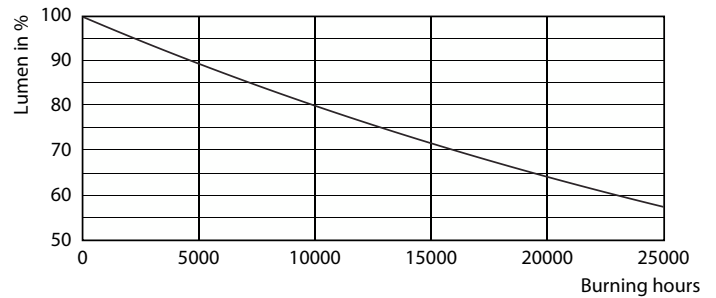

δεδομένα Προϊόντων

Γενικές πληροφορίες	
Βάση-κάλυμμα	GU10 [GU10]
Ονομαστική διάρκεια ζωής	15.000 h
Κύκλος λειτουργίας	50.000
Lighting Technology	LED
Συμβατότητα με την οδηγία RoHS της ΕΕ	Ναι

Τεχνικά χαρακτηριστικά φωτισμού	
Κωδικός χρώματος	840 [CCT of 4000K]
Γωνία δέσμης (ονομ.)	36 μοίρα(ες)
Φωτεινή ροή	380 lm
Ένταση φωτός (ονομ.)	710 cd
Ανάθεση χρωμάτων	Ψυχρό λευκό (CW)
Συσχετισμένη θερμοκρασία χρώματος - CCT (ονομαστική)	4000 K
Απόδοση φωτεινότητας (ονομαστική) (ονομ.)	76,00 lm/W
Συνάφεια χρωμάτων	<6
Δείκτης χρωματικής απόδοσης (CRI)	80
LLMF στο τέλος της ονομαστικής διάρκειας ζωής (ονομ.)	70 %
Φωτεινή ροή σε κώνο 90° (ονομαστική)	380 lm

CorePro LEDspot MV

Φωτομετρικά δεδομένα

Spectral Power Distribution Colour - CorePro LEDspot 5-50W GU10 840 36D DIM

Διάρκεια ζωής

Life Expectancy Diagram - CorePro LEDspot 5-50W GU10 840 36D DIM

Lumen Maintenance Diagram - CorePro LEDspot 5-50W GU10 840 36D DIM