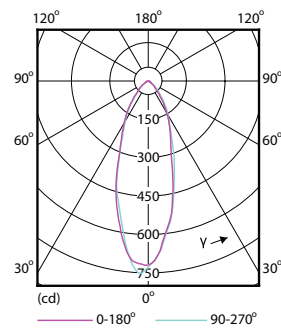

Εγκριση και Εφαρμογή	
Κατάλληλο για φωτισμό ανάδειξης	Ναι

CorePro LEDspot MV

Κατανάλωση ενέργειας kWh/1000 ώρες	5 kWh
EyeComfort	Ναι
Στοιχεία προϊόντος	
Όνομα παραγγελίας προϊόντος	CorePro LEDspot 5-50W GU10 840 36D DIM
Πλήρες όνομα προϊόντος	CorePro LEDspot 5-50W GU10 840 36D DIM
Full EOC	871869673024900
Υπολογισμένη περιγραφή τοπικού κωδικού B2B	CLED5GU/36840D ΛΑΜΠ. LED

Σχεδιάγραμμα διαστάσεων

Product	D	C
CorePro LEDspot 5-50W GU10 840 36D DIM	50 mm	54 mm

Φωτομετρικά δεδομένα

Accent Lighting Spots - CorePro LEDspot 5-50W GU10 840 36D DIM

Light Distribution Diagram - CorePro LEDspot 5-50W GU10 840 36D DIM