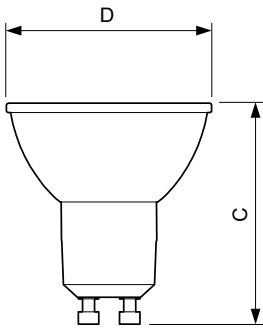

Dados do produto

Informações gerais	
Casquilho	GU10 [GU10]
Vida útil nominal	25.000 hora(s)
Ciclo de comutação	50.000
Lighting Technology	LED
Compatível com EU RoHS	Sim

Dados técnicos de luz	
Código da cor	827 [CCT of 2700K]
Ângulo do feixe (Nom.)	36 °
Fluxo luminoso	350 lm
Intensidade luminosa (Nom.)	650 cd
Designação da cor	Branco quente (WW)
Temperatura de cor correlacionada (Nom.)	2700 K
Eficiência luminosa (nominal) (Nom.)	83,33 lm/W
Consistência da cor	<6
Color rendering index (CRI)	80

Desenho dimensional

Product	D	C
LEDClassic 35W GU10 827 100-240V 36D ND	50 mm	53 mm