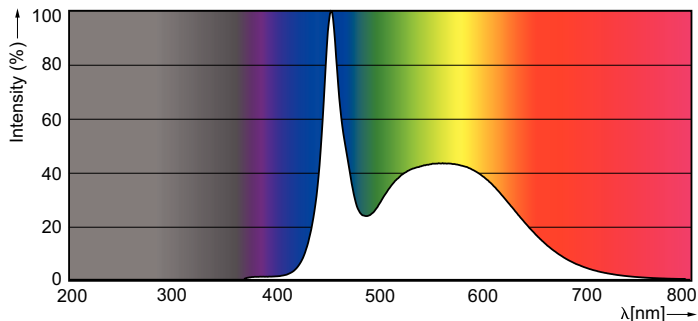

Фотометрические данные

MAS LEDtube EM 14W G13 765 T8 THD