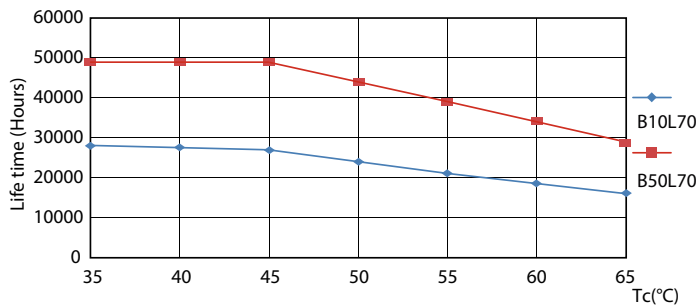

Срок службы