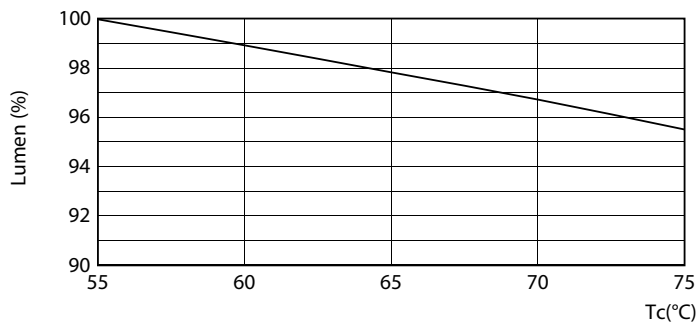

Срок службы