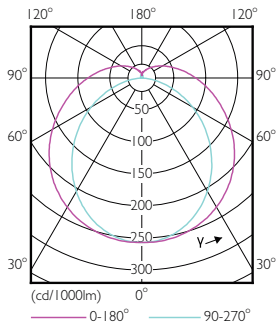

MASTER LEDtube EM/Mains

Фотометрические данные