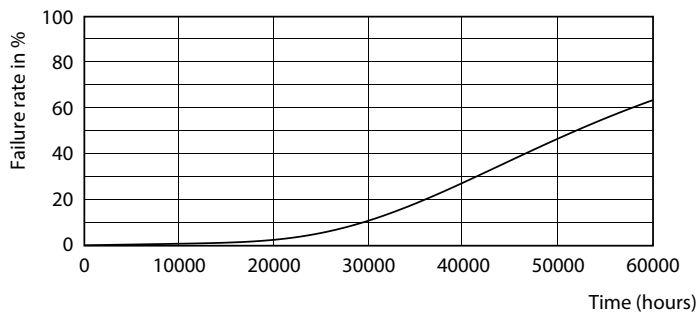

Срок службы