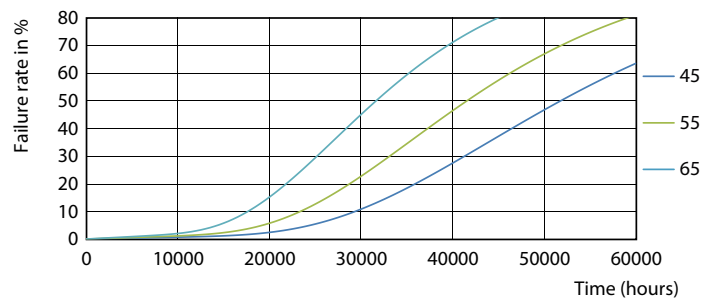

Срок службы