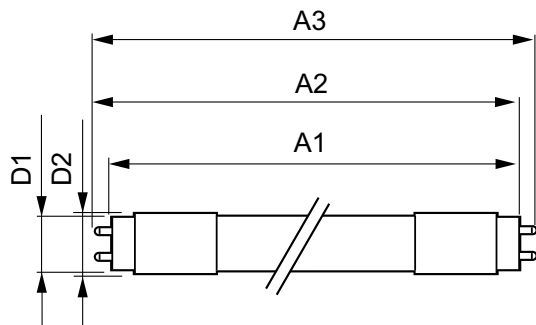

Системы управления и регулировка яркости света	
Возможность изменения яркости света	No

MASTER LEDtube EM/Mains

Механические компоненты и корпус

Длина продукта 1200 mm

Соответствие требованиям и область применения

Предупреждение и условия безопасности

• -

Чертеж размеров

TLED 4ft 220-240V14W-36W 6500K G13 ND

Product	D1	D2	A1	A2	A3
MAS LEDtube 1200mm 14W 865 T8 THD	25,8 mm	28 mm	1198,2 mm	1205,3 mm	1212,4 mm

Фотометрические данные