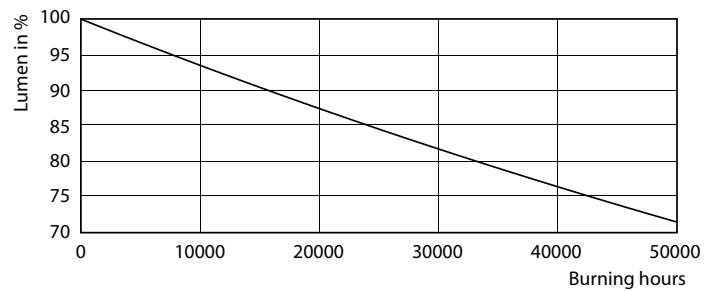

Срок службы