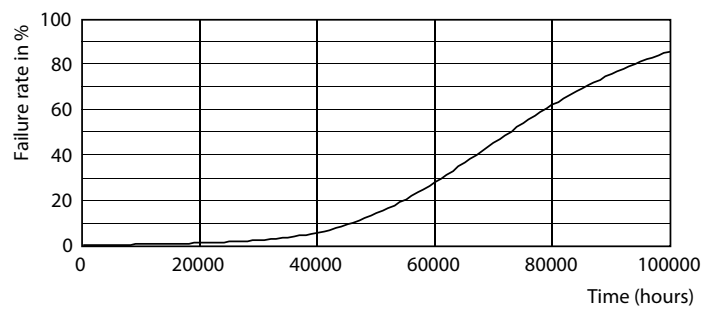

LEDtube 1200mm 15W G13 840 2500lm

MASTER LEDtube EM/Mains

Fotometriska data

LEDtube 1200mm 15W G13 840 2500lm

Levetid

MASTER LEDtube EM/Mains

Levetid