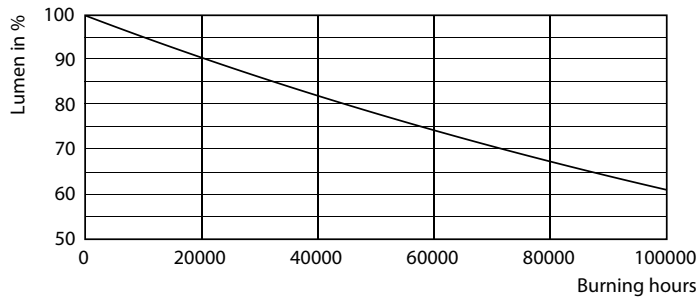

LEDtube 1200mm 15W G13 840 2500lm

MASTER LEDtube EM/Mains

Fotometriska data

LEDtube 1200mm 15W G13 840 2500lm

Levetid

MASTER LEDtube EM/Mains

Levetid