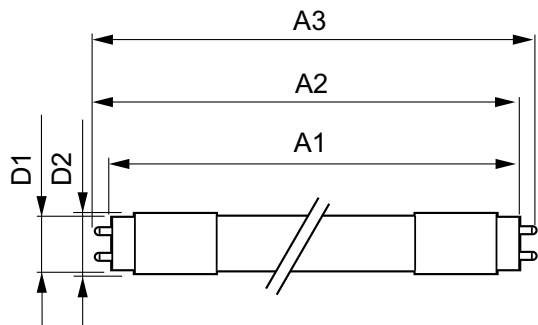

Kontroller og dimming

Kan dimmes	No
------------	----

MASTER LEDtube EM/Mains

Mekanisk og innfatning	
Produktlengde	1200 mm
Godkjenning og bruk	
Energieffektivitetsmerke (EEL)	A++
Energisparingsprodukt	Yes
Godkjenningsmerker	CE merke RoHS compliance KEMA Keur certificate
Energiforbruk kWh/1000 t	15 kWh
Produktdata	
Fullstendig produktkode	871869673150500

Warnings and safety

• -

Målskisse

TLED 4ft 14.5-36W 2500lm 4000K G13 ND

Product	D1	D2	A1	A2	A3
MAS LEDtube 1200mm UE 14.5W 840 T8	25,8 mm	28 mm	1198,2 mm	1205,3 mm	1212,4 mm

Fotometriske data

LEDtube 1200mm 15W G13 840 2500lm