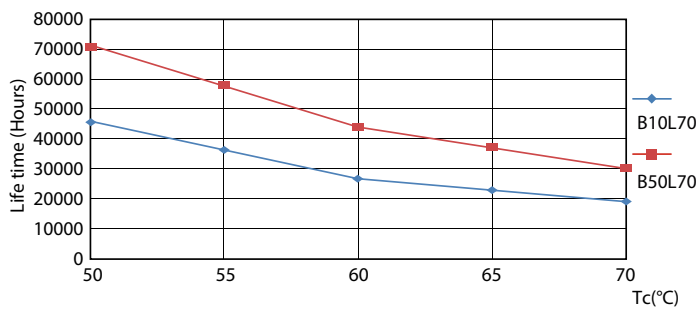

LEDtube 1200mm 15W G13 840 2500lm

MASTER LEDtube EM/Mains

Fotometriska data

LEDtube 1200mm 15W G13 840 2500lm

Levetid

MASTER LEDtube EM/Mains

Levetid