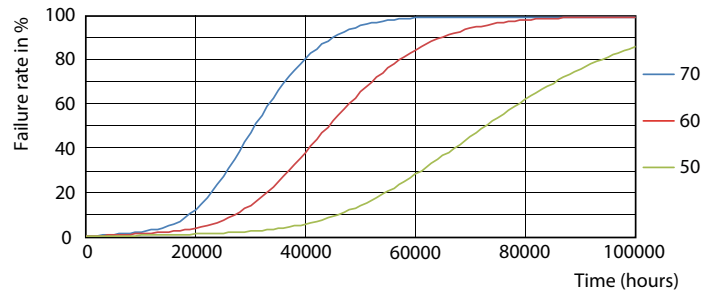

LEDtube 1200mm 15W G13 840 2500lm

MASTER LEDtube EM/Mains

Fotometriska data

LEDtube 1200mm 15W G13 840 2500lm

Levetid

MASTER LEDtube EM/Mains

Levetid