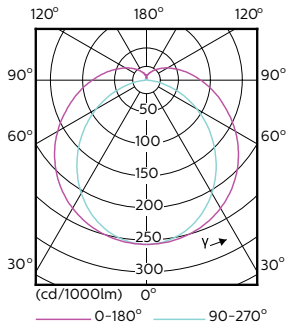

Warnings and safety

• -

Målskisse

TLED 4ft 14.5-36W 2500lm 4000K G13 ND

Product	D1	D2	A1	A2	A3
MAS LEDtube 1200mm UE 14.5W 840 T8	25,8 mm	28 mm	1198,2 mm	1205,3 mm	1212,4 mm

Fotometriske data

LEDtube 1200mm 15W G13 840 2500lm

LEDtube 1200mm 15W G13 840 2500lm

MASTER LEDtube EM/Mains

Fotometriska data

LEDtube 1200mm 15W G13 840 2500lm

Levetid

MASTER LEDtube EM/Mains

Levetid