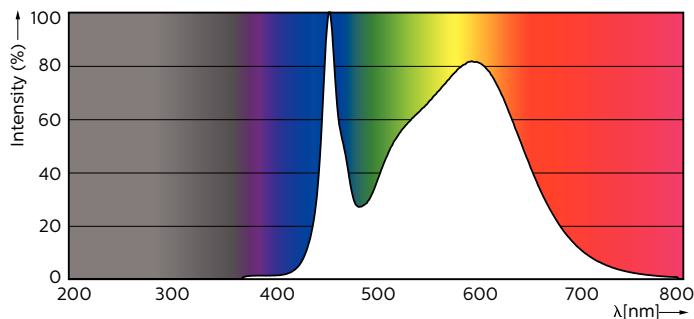

Produktdata

Generell informasjon

Lyskildefeste	G13 [Medium Bi-Pin Fluorescent]
RoHS-merke	RoHS mark
Nominell levetid (nom.)	70000 h
Av/på-syklus.	200 000 X
B50L70	70000 h h

Teknisk belysning

Fargekode	840 [CCT av 4000 K]
Spredningsvinkel (nom.)	160 °
Lysstrøm (nom.)	2500 lm
Lysstrøm (merkekapasitet) (nominell)	2500 lm
Lyskjeglevinkel (nominell)	160 °
Korreleret fargetemperatur (nom.)	4000 K
Fargesamsvar	<6
Fargegjengivelse (nom)	83
Nominell vedlikeholdsfaktor for lyskildelumen ved utgangen av nominell levetid (nom.)	70 %

Warnings and safety

• -

Målskisse

TLED 4ft 14.5-36W 2500lm 4000K G13 ND

Product	D1	D2	A1	A2	A3
MAS LEDtube 1200mm UE 14.5W 840 T8	25,8 mm	28 mm	1198,2 mm	1205,3 mm	1212,4 mm

Fotometriske data

LEDtube 1200mm 15W G13 840 2500lm