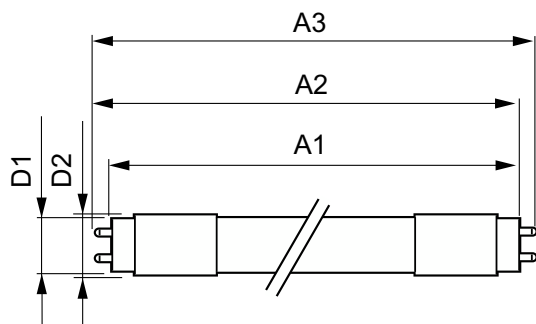

Stmívatelné	Ne
-------------	----

Mechanické a materiály

Materiál žárovky	Plast
Délka výrobku	1 500 mm

Certifikace a použití

Výrobek šetřící energii	Ano
-------------------------	-----

Certifikační značky	TUV Značka CE Splňuje požadavky směrnice RoHS Certifikát KEMA Keur
Spotřeba energie kWh/1000 h	22 kWh

Rozměrové výkresy

Product	D1	D2	A1	A2	A3
MAS LEDtube 1500mm UE 21.5W 840 T8	25,8 mm	28 mm	1 498,8 mm	1 505,9 mm	1 513 mm

Fotometrické údaje

General uniform lighting - MAS LEDtube 1500mm UE 21.5W 840 T8

Spectral Power Distribution Colour - MAS LEDtube 1500mm UE 21.5W 840 T8