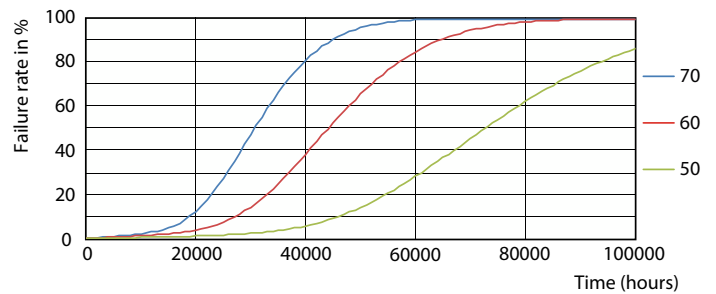

MASTER LEDtube EM/Mains

Fotometrické údaje

Light Distribution Diagram - MAS LEDtube 1500mm UE 21.5W 840 T8

Životnosť