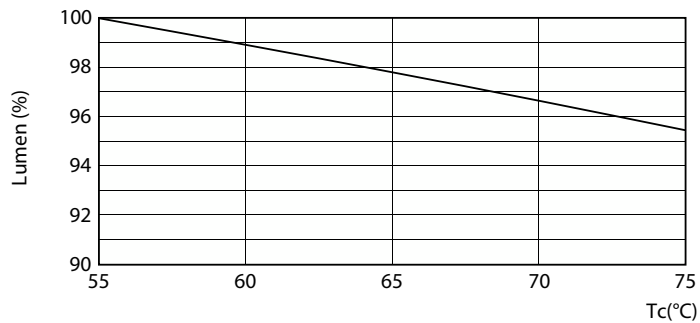

MASTER LEDtube EM/Mains

Životnost

Lumen Maintenance Diagram - MAS LEDtube 1500mm UE 21.5W 840 T8