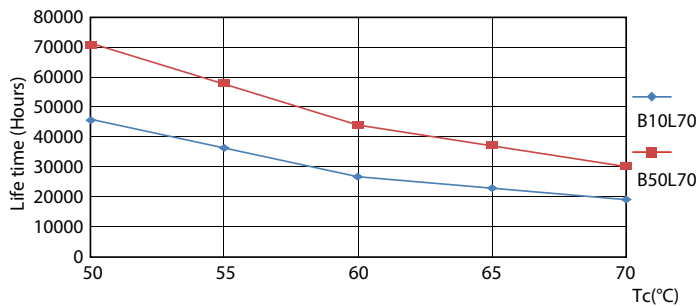

MASTER LEDtube EM/Mains

Fotometrické údaje

Light Distribution Diagram - MAS LEDtube 1500mm UE 21.5W 840 T8

Životnosť

Lumen Maintenance Diagram - MAS LEDtube 1500mm UE 21.5W 840 T8

Life Expectancy Diagram - MAS LEDtube 1500mm UE 21.5W 840 T8