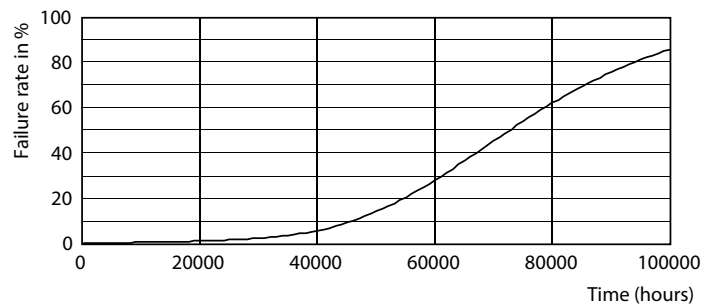

MASTER LEDtube EM/Mains

Fotometrické údaje

Light Distribution Diagram - MAS LEDtube 1500mm UE 21.5W 840 T8

Životnosť

Lumen Maintenance Diagram - MAS LEDtube 1500mm UE 21.5W 840 T8

Life Expectancy Diagram - MAS LEDtube 1500mm UE 21.5W 840 T8