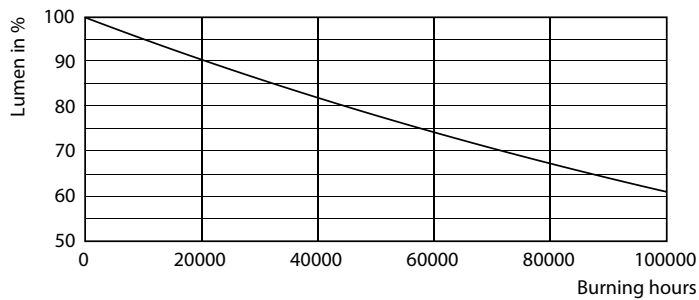

MASTER LEDtube EM/Mains

Fotometrické údaje

Light Distribution Diagram - MAS LEDtube 1500mm UE 21.5W 840 T8

Životnosť