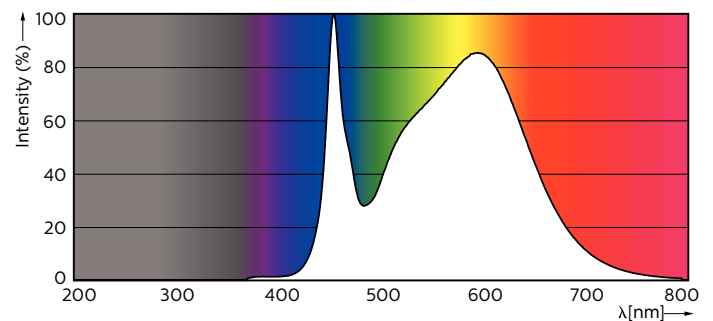

LEDtube 1500mm 22W G13 840 3700lm