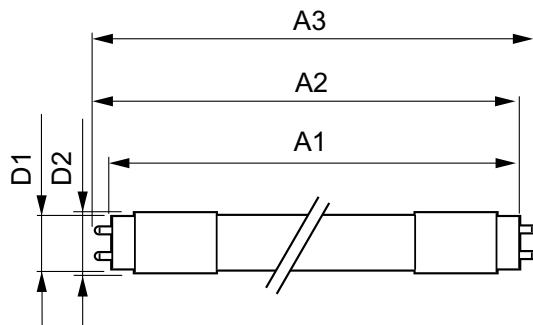

MASTER LEDtube EM/Mains

T-förvaring (min)	-40 °C
T-Case max. (nom)	60 °C

Styrenheter och dimring

Dimbara	Nej

Mekanik och armaturhus

Material i lampan	Plast
Produktlängd	1500 mm
Lampform	Lysrör, dubbel fattning

Användning och godkännande

Energisparande produkt	Yes
Godkännandemärkningar	CE-märkning RoHS compliance KEMA Keur certificate

Energiförbrukning kWh/1 000 tim	22 kWh

Produktdata

Fullständig produktkod	871869673154300
Beställningsproduktnamn	MASTER LEDtube 1500mm UE 21.5W 840 T8
EAN/UPC – Produkt	8718696731543
Beställningsnummer	73154300
SAP-Räknare – Antal per förpackning	1
Räknare – antal förpackningar per kartong	10
Materialnummer (12NC)	929001377002
Nettovikt (stycke)	0,270 kg

Måttskiss

TLED 5ft 21.5-58W 3700lm 4000K G13 ND

Product	D1	D2	A1	A2	A3
MASTER LEDtube 1500mm UE 21.5W 840 T8	25,8 mm	28 mm	1498,8 mm	1505,9 mm	1513 mm

Fotometriska data

LEDtube 1500mm 22W G13 840 3700lm