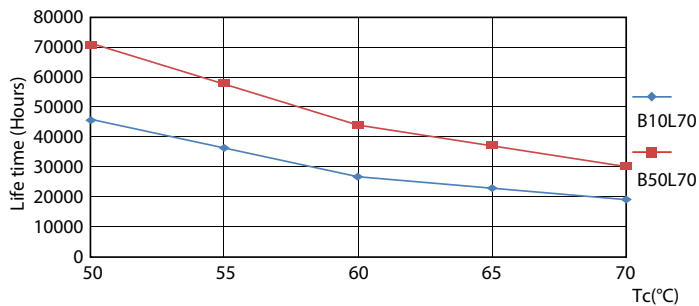

Varning och Säkerhet

• OBS! Den totala energieffektiviteten och ljusfördelningen i installationer med dessa lampor beror på utförandet.

Produktdata

Allmän information		LLMF vid slutet av nominell livslängd (nom) 70 %	
Socket	G13 ROT (Rotating) [Medium Bi-Pin Fluorescent]	Drift och elektricitet	
EU RoHS-kompatibel	Ja	Ingångsfrekvens	50–60 Hz
Nominell livslängd (nom)	70000 h	Power (Rated) (Nom)	21,5 W
Driftcykel	200000X	Lampström (max)	111 mA
Ljusteknik		Lampström (min)	83 mA
Färgkod	840 [CCT av 4 000 K]	Tändningstid (nom)	0,5 s
Spridningsvinkel (nom)	160 °	Uppvärmningstid till 60 % ljus (nom)	0,5 s
Ljusflöde (nom)	3700 lm	Effektfaktor (nom)	0,9
Färgbeteckning	Kallvit (CW)	Spänning (nom)	220–240 V
Korrelerad färgtemperatur (nom)	4000 K	Temperatur	
Ljusutbyte (märkvärde) (nom)	172,00 lm/W	T-ambient (max)	35 °C
Färgbeständighet	<6	T-ambient (min)	-20 °C
Färgåtergivningindex (nom)	83	T-förvaring (max)	65 °C

MASTER LEDtube EM/Mains

Fotometriska data

LEDtube 1200mm 15W G13 840 2500lm

Livslängd

LEDtube G13 ND

LEDtube G13 ND FailureRate

LEDtube G13 ND LifetimeVsTc

LEDtube G13 ND