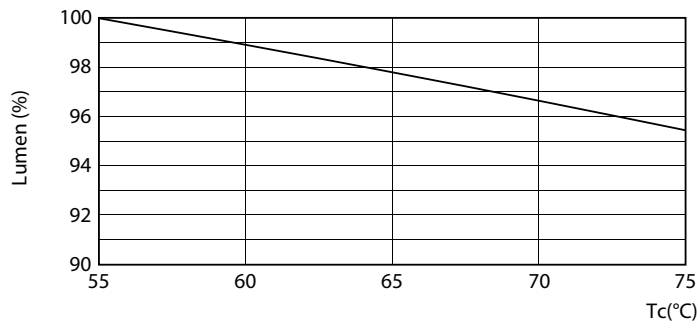

MASTER LEDtube EM/Mains

Livslängd

LEDtube G13 21.5W ND LumenVsTc