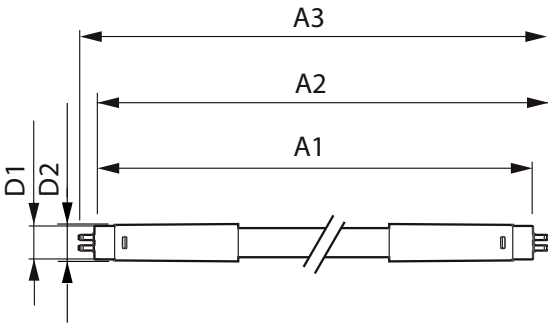

## Dimensional drawing

| Product                                | D1      | D2    | A1       | A2         | A3         |
|--|---------|-------|----------|------------|------------|
| CorePro LEDtube 1200mm 16W840 G5 I APR | 15.8 mm | 19 mm | 1,149 mm | 1,156.1 mm | 1,163.2 mm |