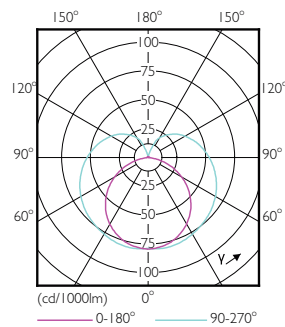

Essential LEDtube

Mức tiêu thụ năng lượng kWh/1000 h	16 kWh
Thông số sản phẩm	
Mã sản phẩm đầy đủ	871869673206900
Tên sản phẩm khác	ESSENTIAL LEDtube 1200mm 16W865 G5 I APR
EAN/UPC - Sản phẩm	8718696732069

Mã đơn hàng	929001381108
Phần tử SAP - Số lượng trên một bộ	1
Phần tử SAP - Số bộ bên ngoài	20
Số vật liệu (12 chữ số)	929001381108
Trọng lượng tịnh SAP (Bộ)	0,180 kg

Bản vẽ kích thước

Product	D1	D2	A1	A2	A3
ESSENTIAL LEDtube 1200mm 16W865 G5 I APR	15,8 mm	19 mm	1149 mm	1156,1 mm	1163,2 mm

Dữ liệu phân bố ánh sáng

General Information 01 010 Lighting 01 Page 10

ESSENTIAL LEDtube 16W G5 865 APR