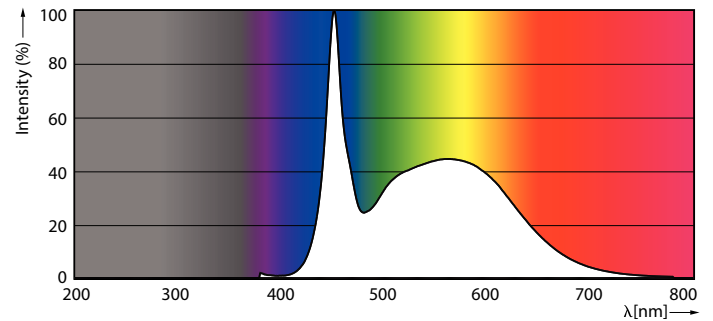

Essential LEDtube

Mức tiêu thụ năng lượng kWh/1000 h	16 kWh
Thông số sản phẩm	
Mã sản phẩm đầy đủ	871869673206900
Tên sản phẩm khác	ESSENTIAL LEDtube 1200mm 16W865 G5 I APR
EAN/UPC - Sản phẩm	8718696732069

Mã đơn hàng	929001381108
Phần tử SAP - Số lượng trên một bộ	1
Phần tử SAP - Số bộ bên ngoài	20
Số vật liệu (12 chữ số)	929001381108
Trọng lượng tịnh SAP (Bộ)	0,180 kg

Bản vẽ kích thước

Product	D1	D2	A1	A2	A3
ESSENTIAL LEDtube 1200mm 16W865 G5 I APR	15,8 mm	19 mm	1149 mm	1156,1 mm	1163,2 mm

Dữ liệu phân bố ánh sáng

General Information 01 010 Lighting 01 Page 10

ESSENTIAL LEDtube 16W G5 865 APR