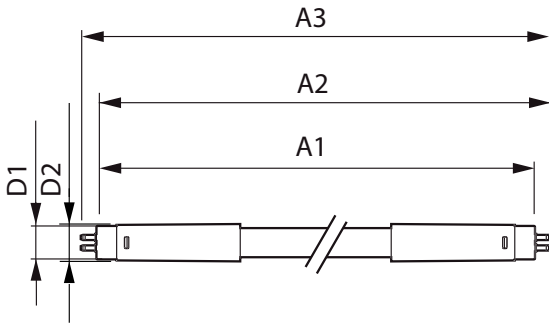

Essential LEDtube

Mức tiêu thụ năng lượng kWh/1000 h	16 kWh
Thông số sản phẩm	
Mã sản phẩm đầy đủ	871869673206900
Tên sản phẩm khác	ESSENTIAL LEDtube 1200mm 16W865 G5 I APR
EAN/UPC - Sản phẩm	8718696732069

Mã đơn hàng	929001381108
Phần tử SAP - Số lượng trên một bộ	1
Phần tử SAP - Số bộ bên ngoài	20
Số vật liệu (12 chữ số)	929001381108
Trọng lượng tịnh SAP (Bộ)	0,180 kg

Bản vẽ kích thước

TLED 1200mm 100-240V 16-28W 6500K

Product	D1	D2	A1	A2	A3
ESSENTIAL LEDtube 1200mm 16W865 G5 I APR	15,8 mm	19 mm	1149 mm	1156,1 mm	1163,2 mm

Dữ liệu phân bố ánh sáng

General Information 01 010 Lighting 01 Page 10

ESSENTIAL LEDtube 16W G5 865 APR