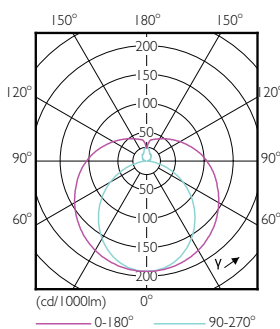

光度数据

Light Distribution Diagram - CorePro LEDtube HO 1200mm 18W865T8 AP