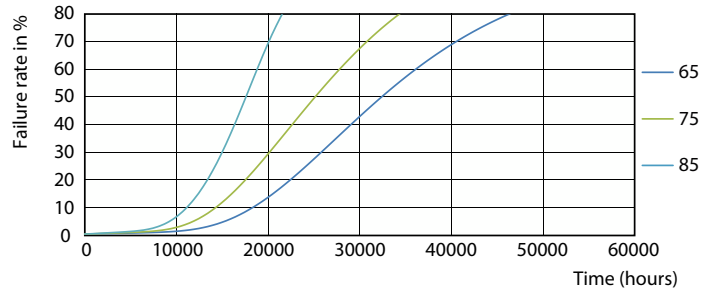

Essential LEDtube

寿命

Life Expectancy Diagram - CorePro LEDtube HO 1200mm 18W865T8 AP