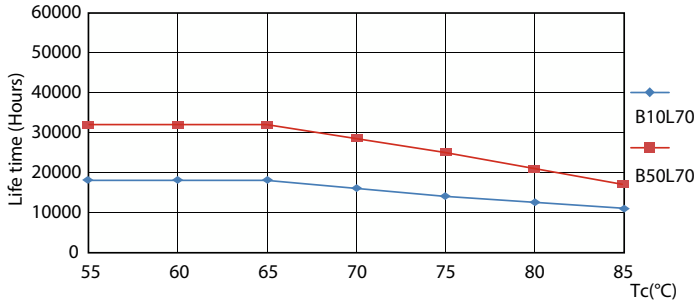

Essential LEDtube

寿命

Life Expectancy Diagram - CorePro LEDtube HO 1200mm 18W865T8 AP