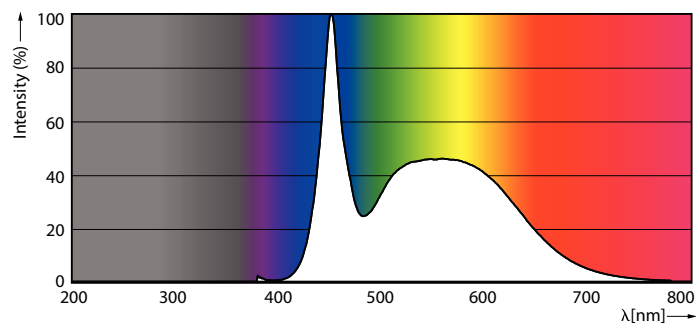

光度数据

Spectral Power Distribution Colour - CorePro LEDtube HO 1200mm 18W865T8 AP