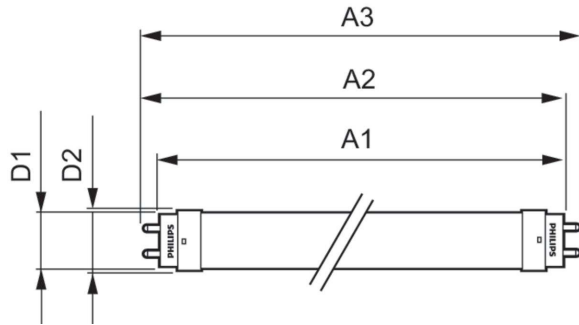

Essential LEDtube

订购代码	929001383508
材料编号 (12NC)	929001383508
计算器 - 每包数量	1
EAN/UPC - 产品/箱	8718696734049

计算器 - 每个外包装箱中的包数	10
EAN/UPC - 案例	8718696734056

二维绘图

Product	D1	D2	A1	A2	A3
CorePro LEDtube HO 1200mm 18W865T8 AP	25.7 mm	28 mm	1,198 mm	1,205 mm	1,212 mm