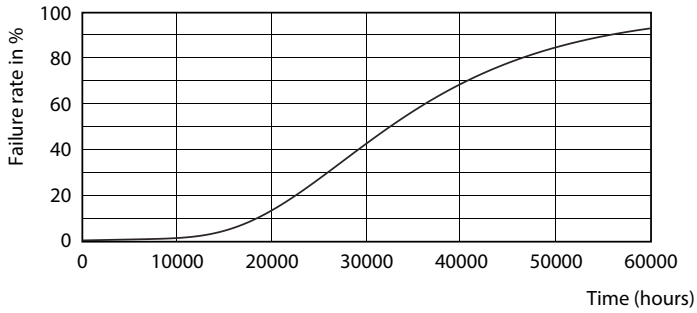

Life Expectancy Diagram - CorePro LEDtube HO 1200mm 18W865T8 AP

Life Expectancy Diagram - CorePro LEDtube HO 1200mm 18W865T8 AP