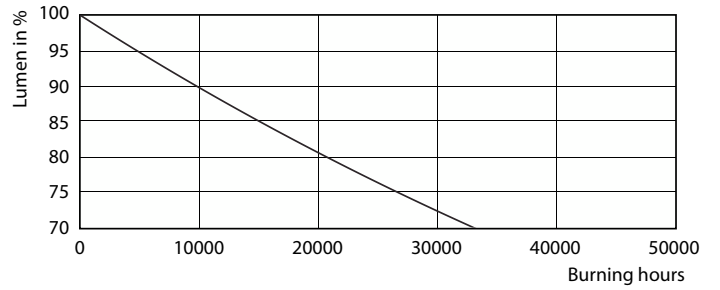

产品数据

一般信息		60% 灯光下的预热时间	
底盖	G13 [Medium Bi-Pin Fluorescent]		0.5 s
标称使用寿命	30,000 小时	功率系数 (小数)	0.9
切换循环	200,000	电压 (标称)	220-240 V
照明技术	LED	温度	
符合欧盟 RoHS 规范	是	环境温度范围	-20 °C 至 45 °C
灯技术		最大外壳温度 (标称)	65 °C
颜色代码	865 [CCT of 6500K]	控制和调光	
光束角度 (标称)	240 °	可调光	否
光通量	2,100 lm	机械和外壳	
颜色名称	冷日光	产品长度	1,200 mm
相关色温 (标称)	6500 K	审批和申请	
光效 (额定) (标称)	116.00 lm/W	节能产品	是
颜色一致性	<6	批准标志	CE 标志 遵从 RoHS KEMA Keur 证书
显色指数 (CRI)	80	能耗 kWh/1000 h	18 kWh
标称使用寿命结束时灯的光通维持率 (标称)	70 %	产品数据	
操作和电气		订单产品名称	CorePro LEDtube HO 1200mm 18W865T8 AP
纹频率	50 to 60 Hz	完整的产品名称	CorePro LEDtube HO 1200mm 18W865T8 AP
输入频率	50 至 60 Hz	完整产品代码	871869673404900
功耗	18 W		
启动时间 (标称)	0.5 s		

Essential LEDtube

寿命

Life Expectancy Diagram - CorePro LEDtube HO 1200mm 18W865T8 AP

Life Expectancy Diagram - CorePro LEDtube HO 1200mm 18W865T8 AP

Life Expectancy Diagram - CorePro LEDtube HO 1200mm 18W865T8 AP